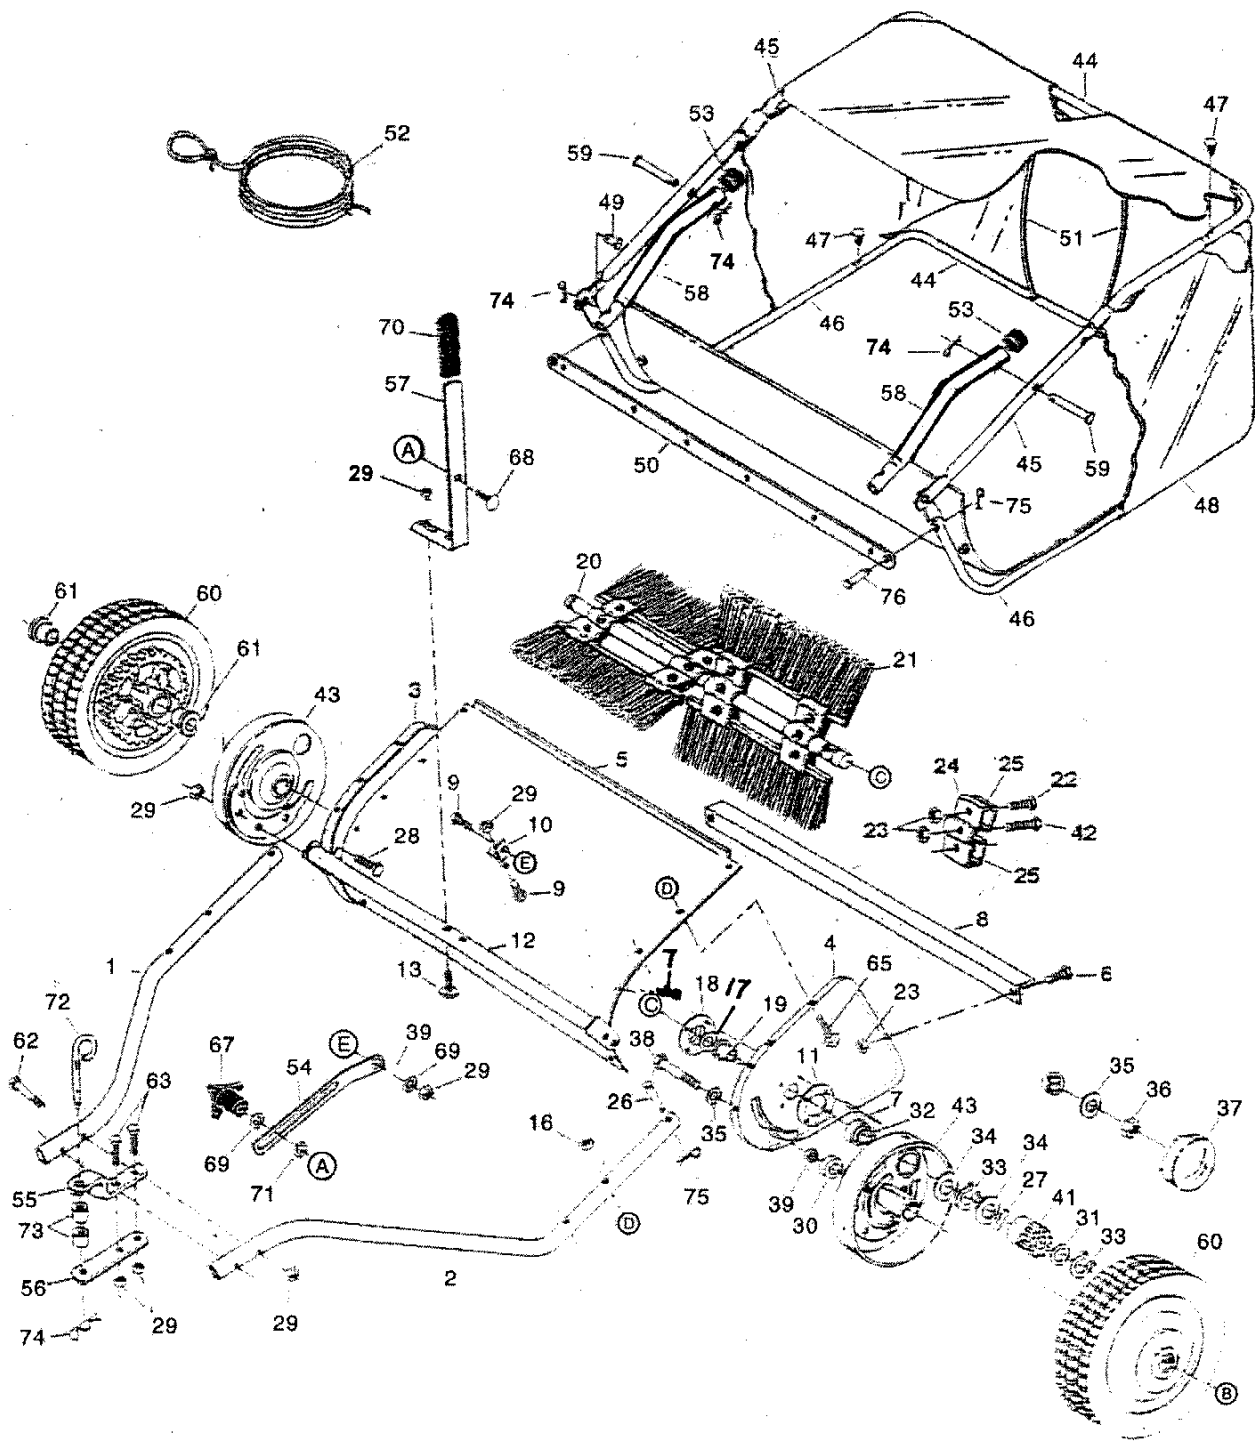

Komplet Græs og løvopsamler : 90053031

POS	QTY	PARTNUMBER	BESKRIVELSE	DESCRIPTION
1	1	404405	TRÆK ARM HØJRE	HITCH RIGHT
2	1	404406	TRÆK ARM VENSTRE	HITCH LEFT
3	1	404407	ENDE PLADE HØJRE	END PLATE RIGHT
4	1	404408	ENDE PLADE VENSTRE	END PLATE LEFT
5	1	404409	SKÆRM	COVER
6	2	90102722	SÆTSKRUE M6X12	SCREW M6X12
7	14	90102718	SÆTSKRUE M 5X 12 FZB 8.8	SCREW 5X10
8	1	404410	STØTTEBJÆLKE	SUPPORT BRACKET
9	2	90102741	SÆTSKRUE M 8X 16 FZB 8.8	SCREW M8X16, KAWA
10	1	404411	VINKELBESLAG	BRACKET ANGLE
11	2	404412	SKIVE	WASHER
12	1	404413	RØR	TUBE
13	2	90102748	SÆTSKRUE M8X40 FZB 8.8	SCREW M8X40
14	14	90100690	LÅSEMØTRIK M 5 FZB 8.8	NUT
16	4	90100691	LÅSEMØTRIK M 6 FZB 8.8	LOCK NUT M6
17	2	404414	SKIVE	WASHER
18	2	404415	DÆKEL	DUST COVER
19	2	404416	BØS	BUSH
20	1	404417	AKSEL	BUSH SHAFT
21	4	404418	BØRSTE	BRUSH
22	8	90102728	SÆTSKRUE M6X25 FZB 8.8	SCREW M6X25
23	14	90100691	LÅSEMØTRIK M 6 FZB 8.8	LOCK NUT M6
24	4	404419	HOLDER DOBBELT	RETAINER DOUBLE
25	8	404420	HOLDER ENKELT	RETAINER SINGLE
26	2	404421	SPLITBOLT 6X35	COTTERBOLT 6X35
27	2	404422	STIFT	DOWEL PIN(DRIVE)
28	4	90102741	SÆTSKRUE M 8X 16 FZB 8.8	SCREW M8X16, KAWA
29	13	90102728	SÆTSKRUE M6X25 FZB 8.8	SCREW M6X25
30	2	404423	AFSTANDSBØS 10X35X13	SPACER 10X35X13
31	2	90102314	PLANSKIVE M16	WASHER
32	2	404424	AFSTANDSBØS 20X35X13	SPACER 20X35X13
33	4	404425	HOLDER Ø15	RETAINGER Ø15
34	4	404426	SKIVE Ø15X30	SHIM WASHER Ø15X30
35	4	90102311	PLANSKIVE M10	WASHER
36	2	90100693	LÅSEMØTRIK M 10 FZB 8.8	NUT M10
37	2	404427	HJULKAPSEL	WHEEL CAP
38	2	90102783	SÆTSKRUE M10X 80 FZB 8.8	BOLT 10X80
39	2	404428	AFSTANDSBØS Ø16X3	SPACER Ø16X3
40	1	404429	PALHJUL HØJRE	PINION GEAR RIGHT
41	1	404430	PALHJUL VENSTRE	PINION GEAR LEFT
42	4	90102728	SÆTSKRUE M6X25 FZB 8.8	SCREW M6X25
43	2	404431	STØVDÆKSEL	DUST COVER
44	2	404432	RAMME BAGERST	FRAME REAR
45	2	404433	RAMME FORREST	FRAME UPPER FRONT
46	2	404434	RAMME NEDERST	FRAME LOVER FRONT
47	4	404435	PLASTIK BOLT	PLASTIC BOLT
48	1	404436	OPSAMLER	COLLECTOR BAG
49	2	404437	STIFT Ø10x15	CLEVIS PIN Ø10X15
50	1	404438	STROP	STRAP
51	2	404439	STØTTE	SUPPORT ROD