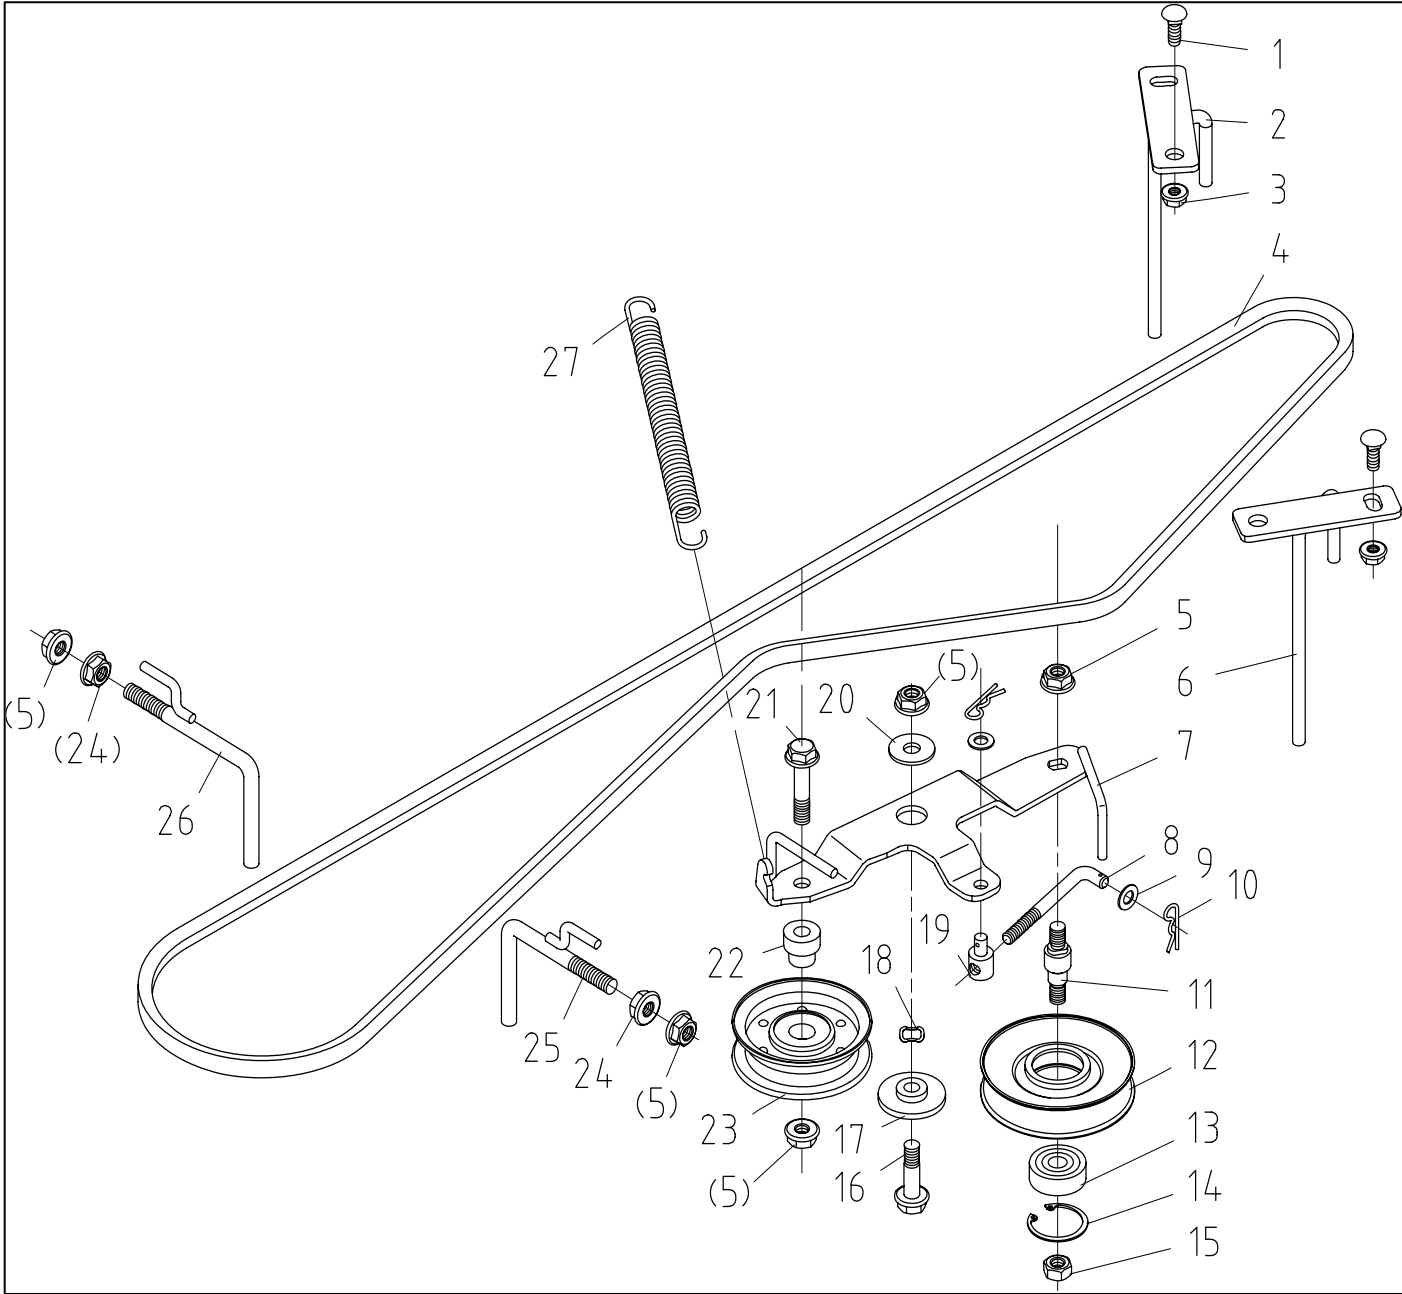

Model: XC140-98

Part Number: 90063129

Year: 2023

S/N 2303290000->

POS	QTY	PARTNUMBER	BESKRIVELSE	DESCRIPTION
1	2	449498	SKRUE M4X16	SCREW M4×16
2	2	436590	SKIVE M10	WASHER
3	1	436571	GASKABEL MED REGULATOR	THROTTLE CABLE
4	1	415950	BESLAG	CORD SPLINT
5	1	LC1P90F-1	LC1P90F-1/432 CC	LC1P90F-1/432 CC
6	3	449499	BOLT 3/8"-16-1 1/4"	"TAPPING SCREW 3/8""-16-1 1/4""
7	1	439442	NOT	FLAT KEY 6.35×30
8	1	439443	REMSKIVE	STEP PULLEY
9	1	436590	SKIVE M10	WASHER
10	1	449501	LÅSEMØTRIK M8	FLANGE LOCK NUT M6
11	1	436589	KNIVBOLT	BOLT 3/8-24UNF
12	1	439445	FJEDERSKIVE 7/16"	"SPRING WASHER 7/16""
13	3	439446	SKRUE 5/16"-18-3/4"	" SCREW 5/16""-18 -3/4""
14	2	436590	SKIVE M10	WASHER
15	1	449501	LÅSEMØTRIK M8	FLANGE LOCK NUT M6
16	1	439441	BOLT M8X45	FLANGE BOLT M10×1.5×35
17	1	439447	PAKNING	GASKET
18	1	439448	UDSTØDNINGRØR	EXHAUST PIPE
19	2	439445	FJEDERSKIVE 7/16"	"SPRING WASHER 7/16""

POS	QTY	PARTNUMBER	BESKRIVELSE	DESCRIPTION
1	4	439472	BOLT M8X20	BOLT M8×20
2	1	439473	STANG	LEFT ROD
3	4	449501	LÅSEMØTRIK M8	FLANGE LOCK NUT M6
4	1	436573	KLIPPEREM 48X920	V BELT
5	5	439474	AFSTANDSSTYKKE	FLANGE LOCK NUT M10×1.25
6	1	439475	BESLAG	RIGHT ROD
7	1	439476	BESLAG	DRIVING TENTION ARM
8	1	439477	FORBINDELSESSTANG	CONNECTING ROD
9	2	436590	SKIVE M10	WASHER
10	2	439478	FJEDERSPLIT	COTTER PIN
11	1	439479	AKSEL	TENTION PULLEY SHAFT
12	1	436574	REMSKIVE	TENSION PULLEY
13	1	436583	LEJE 6203-2RZ	BEARING 61904-2RZ
14	1	439480	LÅSERING 37	SNAP RING 37
15	1	439481	LÅSEMØTRIK M10X1.25	LOCK NUT M10×1.25
16	1	439441	BOLT M8X45	FLANGE BOLT M10×1.5×35
17	1	439483	BØS	DRIVING TENTION ARM BUSHING
18	1	439484	SKIVE 12X18X0.4	WASHER 12×18×0.4
19	1	439485	GEVINDTAP	GEAR SHIFT PIN
20	1	439465	SKIVE 10	BIG WASHER 6
21	1	449506	BOLT M10X1.25X40	" FLANGE BOLT M10×1.25×40
22	1	439487	BØS	TENTION PULLEY BUSHING
23	1	436575	REMSKIVE	TENSION PULLEY
24	2	439488	MØTRIK M10X1.25	" FLANGE NUT M10×1.25
25	1	439490	STANG HØJRE	REAR ROD R
26	1	439491	STANG VENSTRE	REAR ROD L
27	1	436576	FJEDER	SPRING