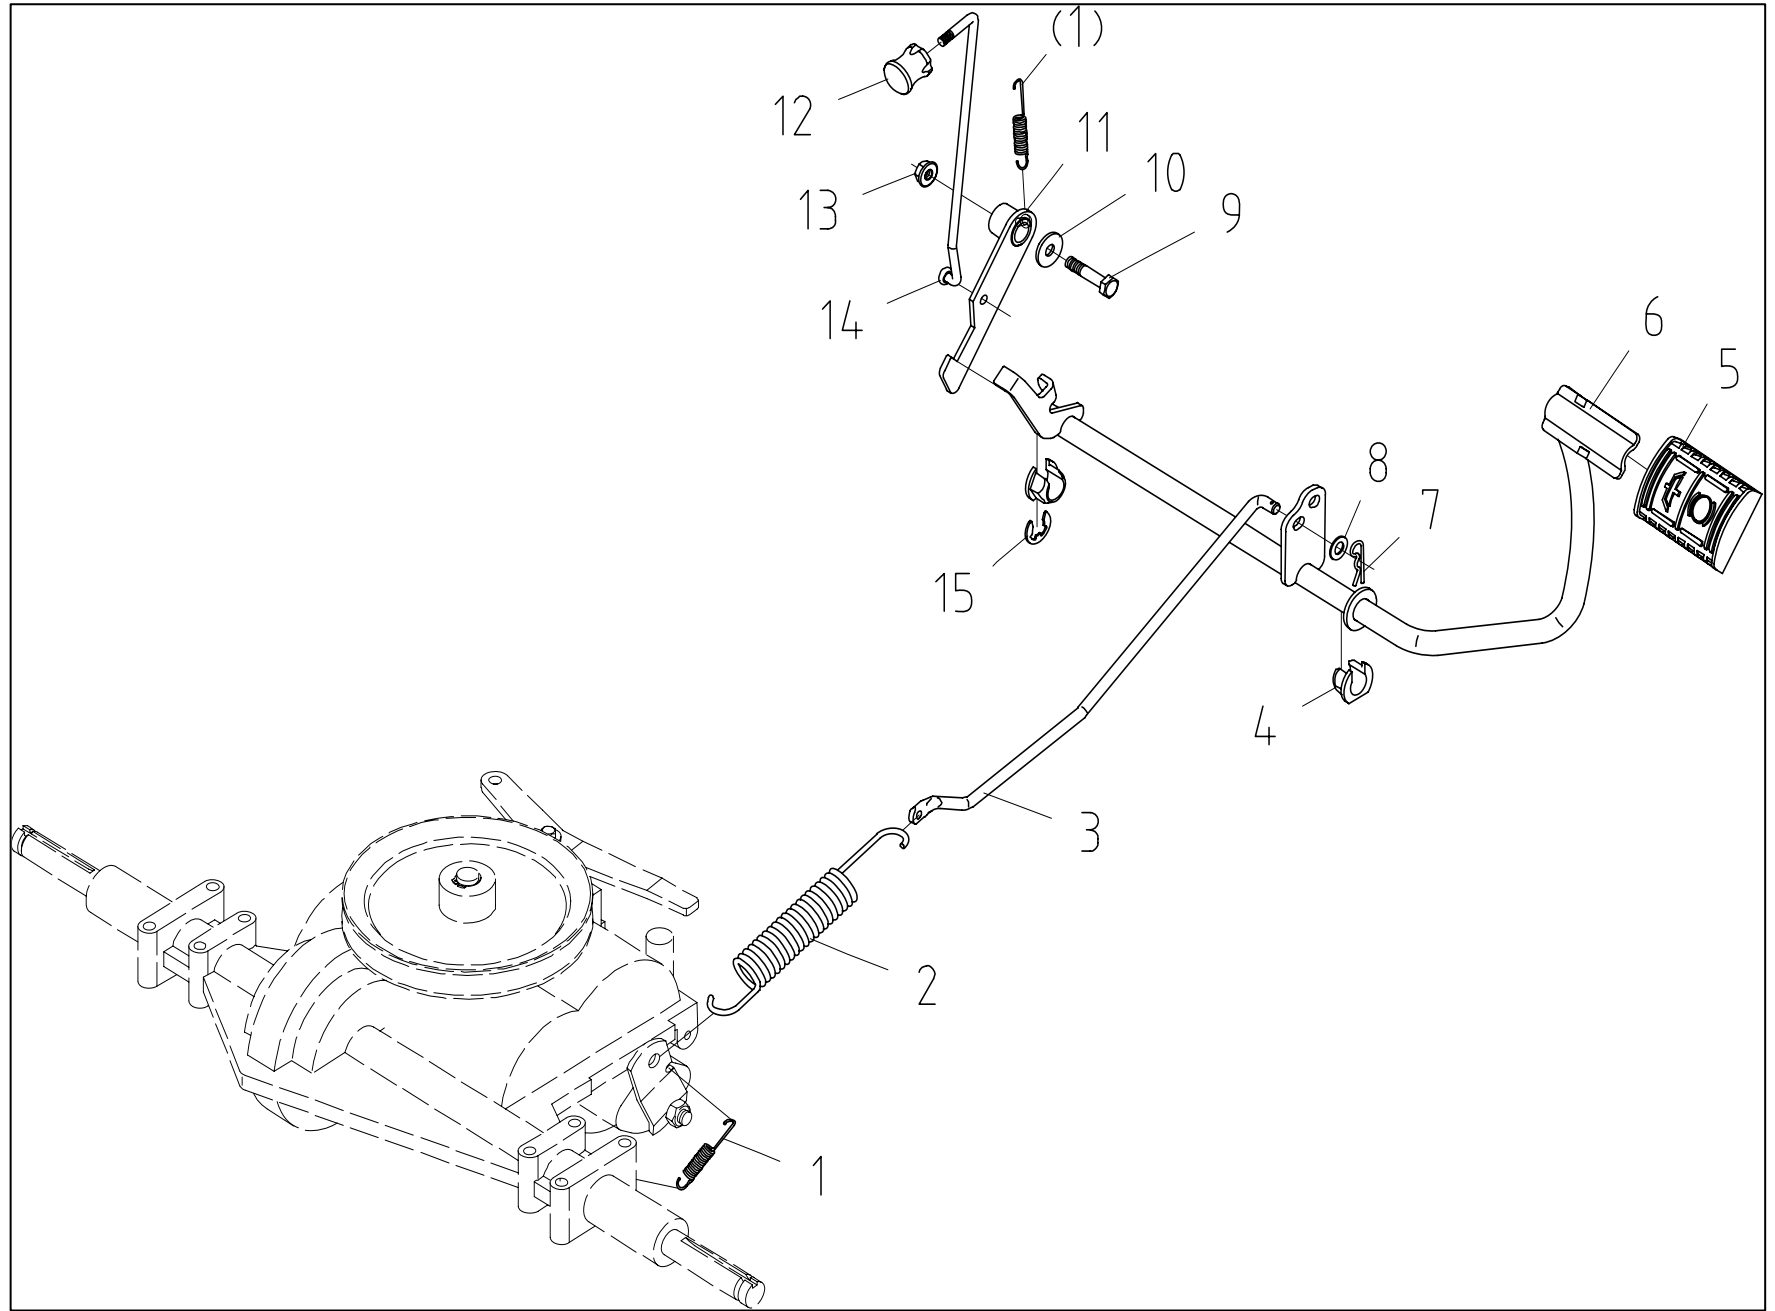

POS	QTY	PARTNUMBER	BESKRIVELSE	DESCRIPTION
1	2	439521	NAVKAPSEL	HUB COVER
2	2	439532	LÅSERING 8	RETAINER RING 15
3	4	439522	SKIVE 20X43X3	WASHER ?20×?43×3
4	2	436584	BAGHJUL	REAR WHEEL ASSEMBLY
5	2	449514	AFSTANDBØS	BUSHING
6	1	449515	AFSTANDSPLADE	PLATE
7	1	451898	GEARBOX	GEAR BOX
8	5	449501	LÅSEMØTRIK M8	FLANGE LOCK NUT M6
9	2	439535	NOT 4.75X7.75X60	FLAT KEY 4.75× 4.75×60
10	4	439441	BOLT M8X45	FLANGE BOLT M10×1.5×35
11	1	439536	REMHJUL	DRIVING PASSIVE WHEEL
12	1	436587	SEEGERRING Ø24	SNAP RING 19
13	1	439537	BOLT 1/4"-28-3/4"	"BOLT 1/4""-28 -3/4""
14	1	439440	FJEDERSKIVE 10	SPRING WASHER 10
15	1	439465	SKIVE 10	BIG WASHER 6
16	1	451899	□	GEAR SHIFT ARM
17	1	439441	BOLT M8X45	FLANGE BOLT M10×1.5×35
18	1	451899	□	GEAR SHIFT ARM
19	2	436590	SKIVE M10	WASHER
20	2	439540	SKRUE M8X20	SCREW M8X20

POS	QTY	PARTNUMBER	BESKRIVELSE	DESCRIPTION
1	1	439503	GREB	HANDLE
2	1	439561	GEARSTANG	SHIFT LEVER
3	1	439441	BOLT M8X45	FLANGE BOLT M10×1.5×35
4	1	439562	FJEDER 3X18	TORSION SPRING 3×18
5	1	439532	LÅSERING 8	RETAINER RING 15
6	2	439556	BØS	HATCH BUSHING
7	1	449501	LÅSEMØTRIK M8	FLANGE LOCK NUT M6
8	1	439563	BESLAG	SHIFT AXLE
9	1	439485	GEVINDTAP	GEAR SHIFT PIN
10	1	451889	STANG	SHIFT ROD
11	2	436590	SKIVE M10	WASHER
12	2	439478	FJEDERSPLIT	COTTER PIN