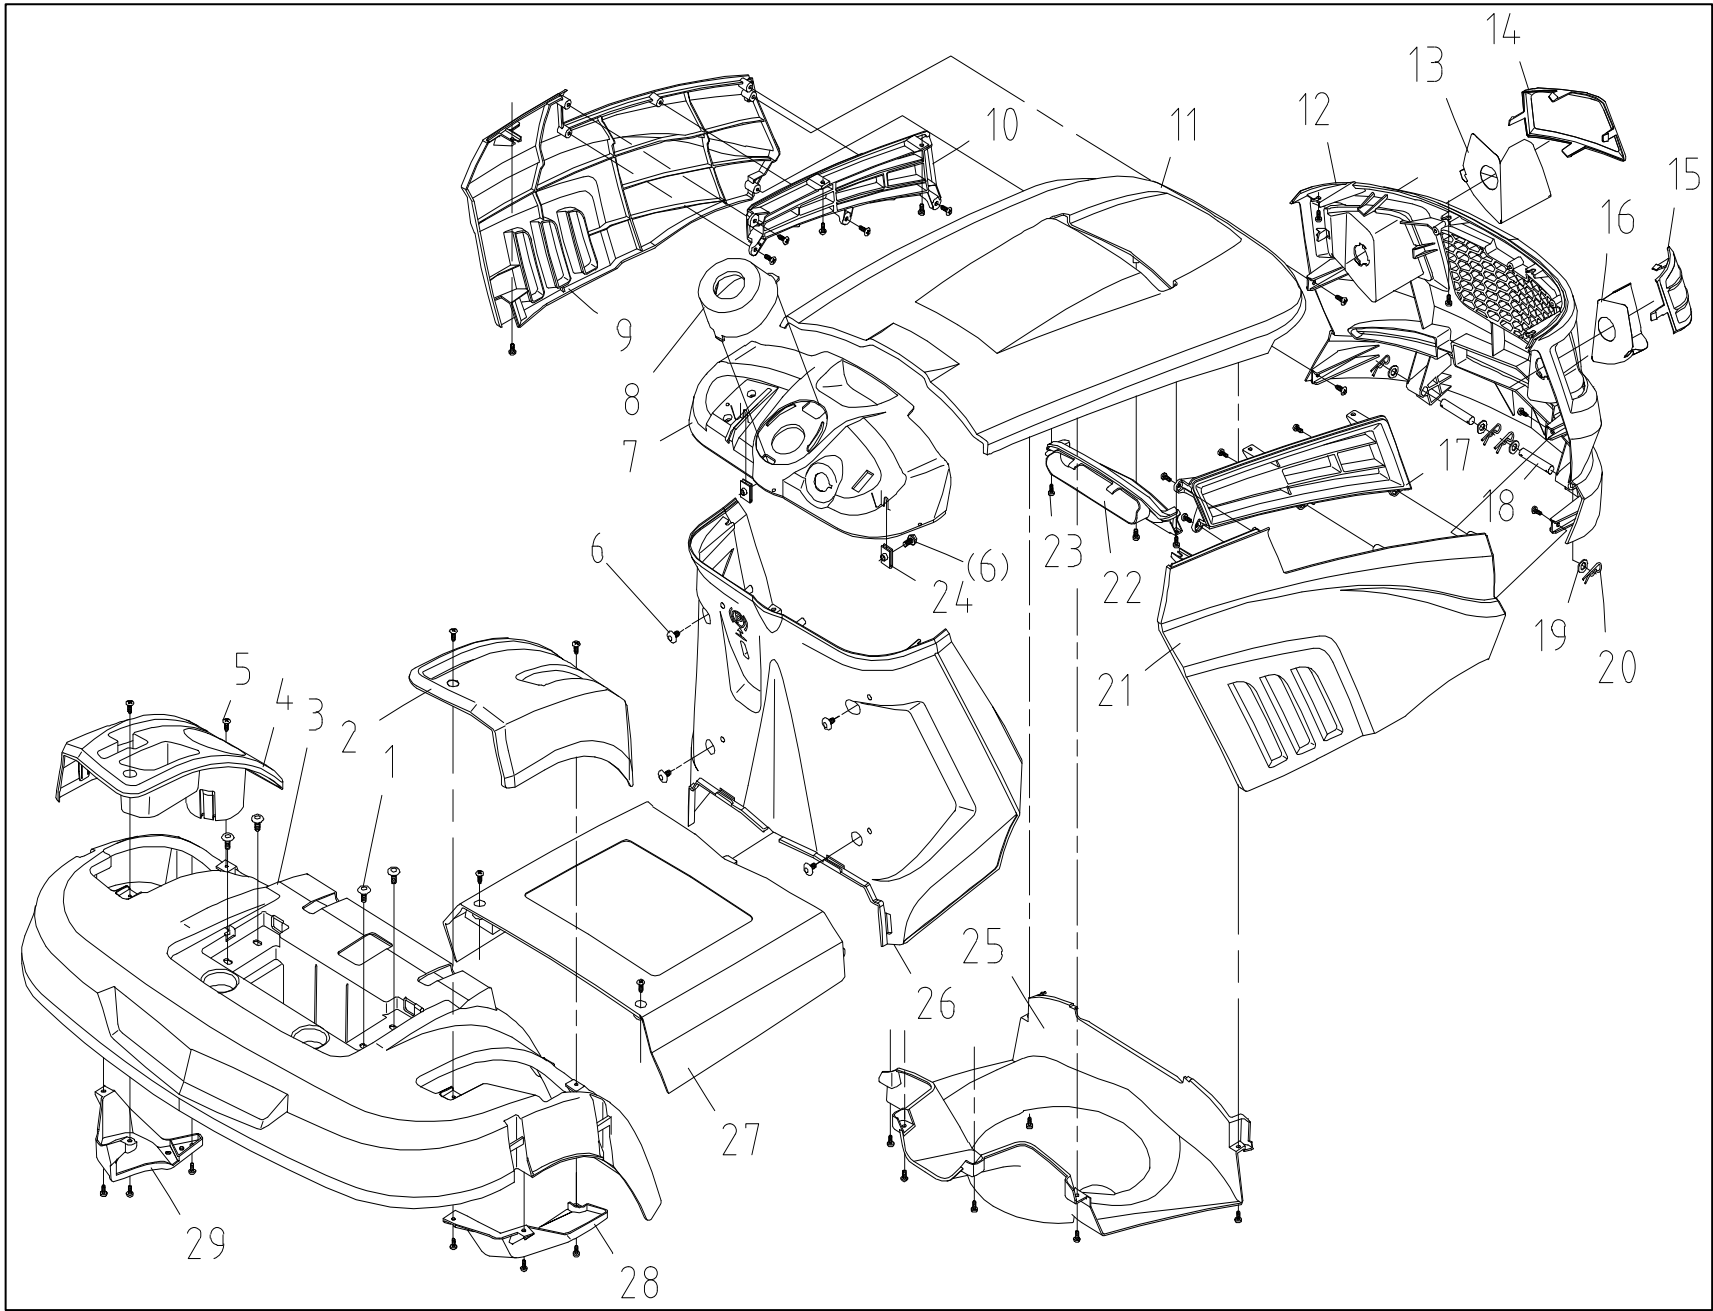

POS	QTY	PARTNUMBER	BESKRIVELSE	DESCRIPTION
1	4	439622	SKRUE M6X16	SCREW M6×16
2	1	439623	DÆKSEL	LIFT COVER
3	1	451890	BAGKONSOL	REAR COVER
4	1	439625	DÆKSEL	SHIFT COVER
5	45	439626	SKRUE ST4.8X16	SCREW ST4.8×16
6	6	439441	BOLT M8X45	FLANGE BOLT M10×1.5×35
7	1	439627	PANEL	METER FACE
8	1	439628	STYRRØR	STEERING SHAFT CAP
9	1	439629	COVER	LEFT COVER
10	1	439630	DÆKSEL	LEFT WINDOW
11	1	439631	MOTORDÆKSEL	ENGINE COVER
12	1	439632	FRONTSKÆRM	FRONT FACE
13	1	439633	REFLEKS	REFLECTOR L
14	1	439634	LYGTEGLAS	LIGHT COVER L
15	1	439635	LYGTEGLAS HØJRE	LIGHT COVER R
16	1	439636	REFLEKS	REFLECTOR R
17	1	439637	DÆKSEL	RIGHT WINDOW
18	2	439638	STIFT 10X60	PIN 10×60
19	4	436590	SKIVE M10	WASHER
20	4	439478	FJEDERSPLIT	COTTER PIN
21	1	439639	COVER	RIGHT COVER
22	1	439640	LUFTINDTAG	AIR INPUT OPENING
23	5	439626	SKRUE ST4.8X16	SCREW ST4.8×16
24	2	439509	MØTRIK M6	BUCKLE NUT M6
25	1	439641	DÆKSEL	AIR DIRECTION BARREL
26	1	439642	PLADE	COVER AFTER STEERING SHAFT
28	1	439643	MELLEMLADE	MIDST COVER
28	1	439644	DÆKSEL	RIGHT PLATE
29	1	439645	DÆKSEL	LEFT PLATE