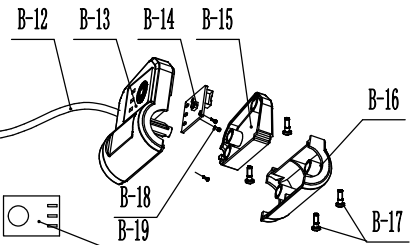

A 58V DC motor set

B Switch handle

C Function panel

POS	QTY	PARTNUMBER	BESKRIVELSE	DESCRIPTION
2	1	442866	REMSKIVE	SMALL V BELT PULLEY
5	1	449437	KONSOL	E MUD GUARD
8	1	442872	REMSKIVE	BIGGER PULLEY
10	1	433858	BØS	BUSHING
11	1	442874	SKJOLD	BLADE COVER
12	1	442875	VENSTRE KNIVE	MINI BLADE ASSEMBLE LEFT
13	2	442876	KNIVRØR	MINI BLADE BRACKET WELDING
14	24	442877	KNIV	MINI LILITH BLADE
15	1	442878	HØJRE KNIVE KOMPLET	MINI BLADE ASSEMBLE RIGHT
16	1	450635	KÆDEKASSE	MINI CHIAN BOX ASSEMBLE
17	1	449439	BESKYTTELSESSKÆRM HØJRE	RIGHT CHAIN BOX WELDING
18	1	449440	BESKYTTELSESSKÆRM VENSTRE	LEFT CHAIN BOX WELDING
19	1	442882	INDGANGSAKSEL	FRIST SHAFT
20	1	442883	AKSEL	SECOND SHAFT
21	1	442884	UDGANGSAKSEL	THIRD SHAFT
22	1	442885	BØS	SECOND SHAFT BUSH 1
23	2	442886	BØS 16X14X12	DU BUSH 16X14X12
24	1	442887	BØS	SECOND SHAFT BUSH 3
25	1	442888	AFSTANDBØS	SECOND SHAFT BUSH 4
26	1	449441	VENSTRE BESLAG	LEFT BEAM
27	1	449442	HØJRE BESLAG	RIGHT BEAM
28	1	442891	STANG	SKID BAR WELDING
29	2	442892	PLASTIK HJUL	6 INCH PLASTIC WHEEL
30	4	442893	AFSTANDBØS	BEAM BUSH 1
31	2	442894	BØS	BEAM BUSH 2
33	2	442895	KNIVE	MINI BLADE ASSEMBLE INSIDE
35	2	442897	FORBINDELSESBØS	BLADE CONNECT BAR
36	1	442898	VENSTRE FORLÆNGERSKÆRM	LEFT EXTEND COVER
37	1	442899	HØJRE FORLÆNGERSKÆRM	RIGHT EXTEND COVER
38	1	442900	REMSKIVEBØS	BIGGER PULLEY SUPPORT BUSH
40	2	449445	UNDERSTYR	LOWER HANDLE
41	1	449446	REM	KAIYOU 13X755
43	1	442904	KÆDE	CHAIN 08B 40
44	1	442905	KÆDE	CHAIN 06C 56
45	2	414303	GUMMIHÅNDTAG	HANDLE
47	8	90000057	FJEDERSPLIT 2,5MM	SPRING COTTER 2,5MM
50	1	90307779	STRAMMERULLE Ø30	TENSION ROLL Ø30
51	3	421645	BØS	BUSHING
52	1	450636	ØVERSTE STYR	UPPER HANDLE
56	2	428422	CLIPS TIL KABEL	CLIPS
58	2	448918	KUGLELEJE 6004 2RS	BEARING GB/T 276 6004 2RS
59	2	449448	KUGLELEJE 6002 2RS	BEARING GB/T 276 6002 2RS
60	16	439089	SKIVE M8	WASHER 8
61	3	437462	SKIVE 8	WASHER 8
62	1	436386	SKIVE M6	WASHER 6