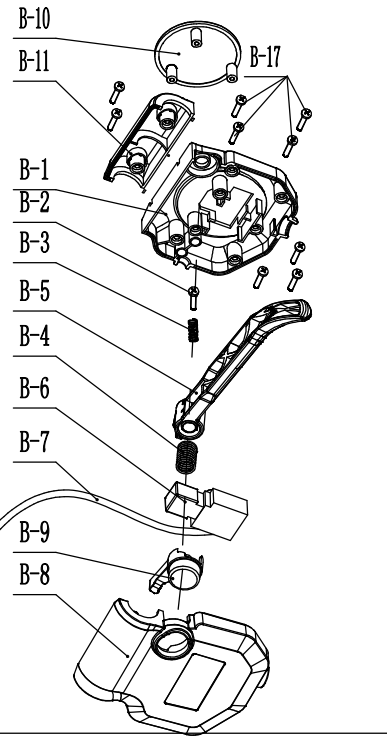

A 58V DC motor set

B Switch handle

C Function panel

POS	QTY	PARTNUMBER	BESKRIVELSE	DESCRIPTION
2	1	442866	REMSKIVE	SMALL V BELT PULLEY
5	1	449437	KONSOL	E MUD GUARD
8	1	442872	REMSKIVE	BIGGER PULLEY
10	1	433858	BØS	BUSHING
11	1	442874	SKJOLD	BLADE COVER
12	1	442875	VENSTRE KNIVE	MINI BLADE ASSEMBLE LEFT
13	2	442876	KNIVRØR	MINI BLADE BRACKET WELDING
14	24	442877	KNIV	MINI LILITH BLADE
15	1	442878	HØJRE KNIVE KOMPLET	MINI BLADE ASSEMBLE RIGHT
16	1	450635	KÆDEKASSE	MINI CHIAN BOX ASSEMBLE
17	1	449439	BESKYTTELSESSKÆRM HØJRE	RIGHT CHAIN BOX WELDING
18	1	449440	BESKYTTELSESSKÆRM VENSTRE	LEFT CHAIN BOX WELDING
19	1	442882	INDGANGSAKSEL	FRIST SHAFT
20	1	442883	AKSEL	SECOND SHAFT
21	1	442884	UDGANGSAKSEL	THIRD SHAFT
22	1	442885	BØS	SECOND SHAFT BUSH 1
23	2	442886	BØS 16X14X12	DU BUSH 16X14X12
24	1	442887	BØS	SECOND SHAFT BUSH 3
25	1	442888	AFSTANDBØS	SECOND SHAFT BUSH 4
26	1	449441	VENSTRE BESLAG	LEFT BEAM
27	1	449442	HØJRE BESLAG	RIGHT BEAM
28	1	442891	STANG	SKID BAR WELDING
29	2	442892	PLASTIK HJUL	6 INCH PLASTIC WHEEL
30	4	442893	AFSTANDBØS	BEAM BUSH 1
31	2	442894	BØS	BEAM BUSH 2
33	2	442895	KNIVE	MINI BLADE ASSEMBLE INSIDE
35	2	442897	FORBINDELSESBØS	BLADE CONNECT BAR
36	1	442898	VENSTRE FORLÆNGERSKÆRM	LEFT EXTEND COVER
37	1	442899	HØJRE FORLÆNGERSKÆRM	RIGHT EXTEND COVER
38	1	442900	REMSKIVEBØS	BIGGER PULLEY SUPPORT BUSH
40	2	449445	UNDERSTYR	LOWER HANDLE
41	1	449446	REM	KAIYOU 13X755
43	1	442904	KÆDE	CHAIN 08B 40
44	1	442905	KÆDE	CHAIN 06C 56
45	2	414303	GUMMIHÅNDTAG	HANDLE
47	8	90000057	FJEDERSPLIT 2,5MM	SPRING COTTER 2,5MM
50	1	90307779	STRAMMERULLE Ø30	TENSION ROLL Ø30
51	3	421645	BØS	BUSHING
52	1	450636	ØVERSTE STYR	UPPER HANDLE
56	2	428422	CLIPS TIL KABEL	CLIPS
58	2	448918	KUGLELEJE 6004 2RS	BEARING GB/T 276 6004 2RS
59	2	449448	KUGLELEJE 6002 2RS	BEARING GB/T 276 6002 2RS
60	16	439089	SKIVE M8	WASHER 8
61	3	437462	SKIVE 8	WASHER 8
62	1	436386	SKIVE M6	WASHER 6