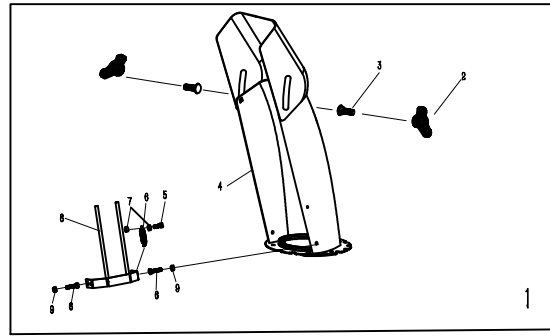

Model: Snow blower

Part number: 90068074

Year: 2022

POS	QTY	PARTNUMBER	BESKRIVELSE	DESCRIPTION
A1	1	450401	KOBLING	COUPLING
A2	1	426602	BOLT M8X50-8.8	BOLT M8X50-8.8
A3	1	90122150	FLANGEBOLT M8X20	COLLAR BOLT M8X20
A4	4	90100662	MØTRIK M8	NUT M8
A5	1	450402	FORBINDER	SNOW THROWER CONNECTOR
A6	1	450403	LEJEHUS	BEARING HOUSE
A7	2	426604	LÅSERING 20	LOCKING RING 20
A8	1	450404	AKSEL	SHAFT
A9	2	420599	KUGLELEJE 20X47X25	BALL BEARING 20X47X25
A10	2	450405	NOT A6X14	KEY GB/T 1096 A6X14
A11	1	450406	KOBLING	SNOW THROWER COUPLING
A12	1	450407	PLADE	LOWER PLATE
A13	2	438947	BOLT M6X14	FLANGE BOLT M6X14
A14	2	439087	MØTRIK M6	NUT M6
A16	6	437462	SKIVE 8	WASHER 8
A17	6	442297	MØTRIK M8	NUT M8
A30		450408	UDKASTERTÅRN	"ZMONDAY 24"" SNOW THROWER"

POS	QTY	PARTNUMBER	BESKRIVELSE	DESCRIPTION
51	1	415845	KUGLELEJE 20X35X10	BALL BEARING 20X35X10
52	1	402805	SKIVE	WASHER
53	1	415844	KUGLELEJE 20X37X9	BALL BEARING 20X37X9
54	1	402809	AKSEL	SHAFT
55	1	415843	KUGLELEJE 20X35X10	BALL BEARING 20X35X10
56	1	402814	HUS HØJRE	HOUSING HØJRE
57	2	402815	BØS	BUSHING
58	1	415858	SMØRENIPPEL M10X1	ZERK M10X1
59	1	415857	PAKNING	GASKET
60	2	415770	OLIERING 18X30X6	RING 18X30X6
61	1	425587	BOLT	BOLT
62	1	420037	GEARHJUL	GEAR WHEEL
63	1	402812	HUS VENSTRE	HOUSING VENSTRE
64	6	90102729	SÆTBOLT M6X20	SET BOLT M6X20
65	1	90102724	SÆTBOLT 8.8 M6X30	SET BOLT M6X30
66	1	415833	NOT 5X7,4X18	KEY 5X7,4X18
67	1	450400	AKSEL	SJ OUTPUT SHAFT
68	1	402805	SKIVE	WASHER
69	2	415847	STIFT 30X6	PIN 30X6
70	2	90102316	PLANSKIVE M19 FZ	FACE PLATE M19 FZ
71	2	415860	BØS	BUSHING
72	8	402816	BØS	BUSHING
73	2	415859	BØS	BUSHING
74	2	415840	SNEGL HØJRE	SCREW HØJRE
75	4	415834	FJEDERSPLIT	SPRING COTTER
76	4	415835	SIKKERHEDSBOLT	BOLT
77	2	415836	SNEGL VENSTRE	SCREW VENSTRE