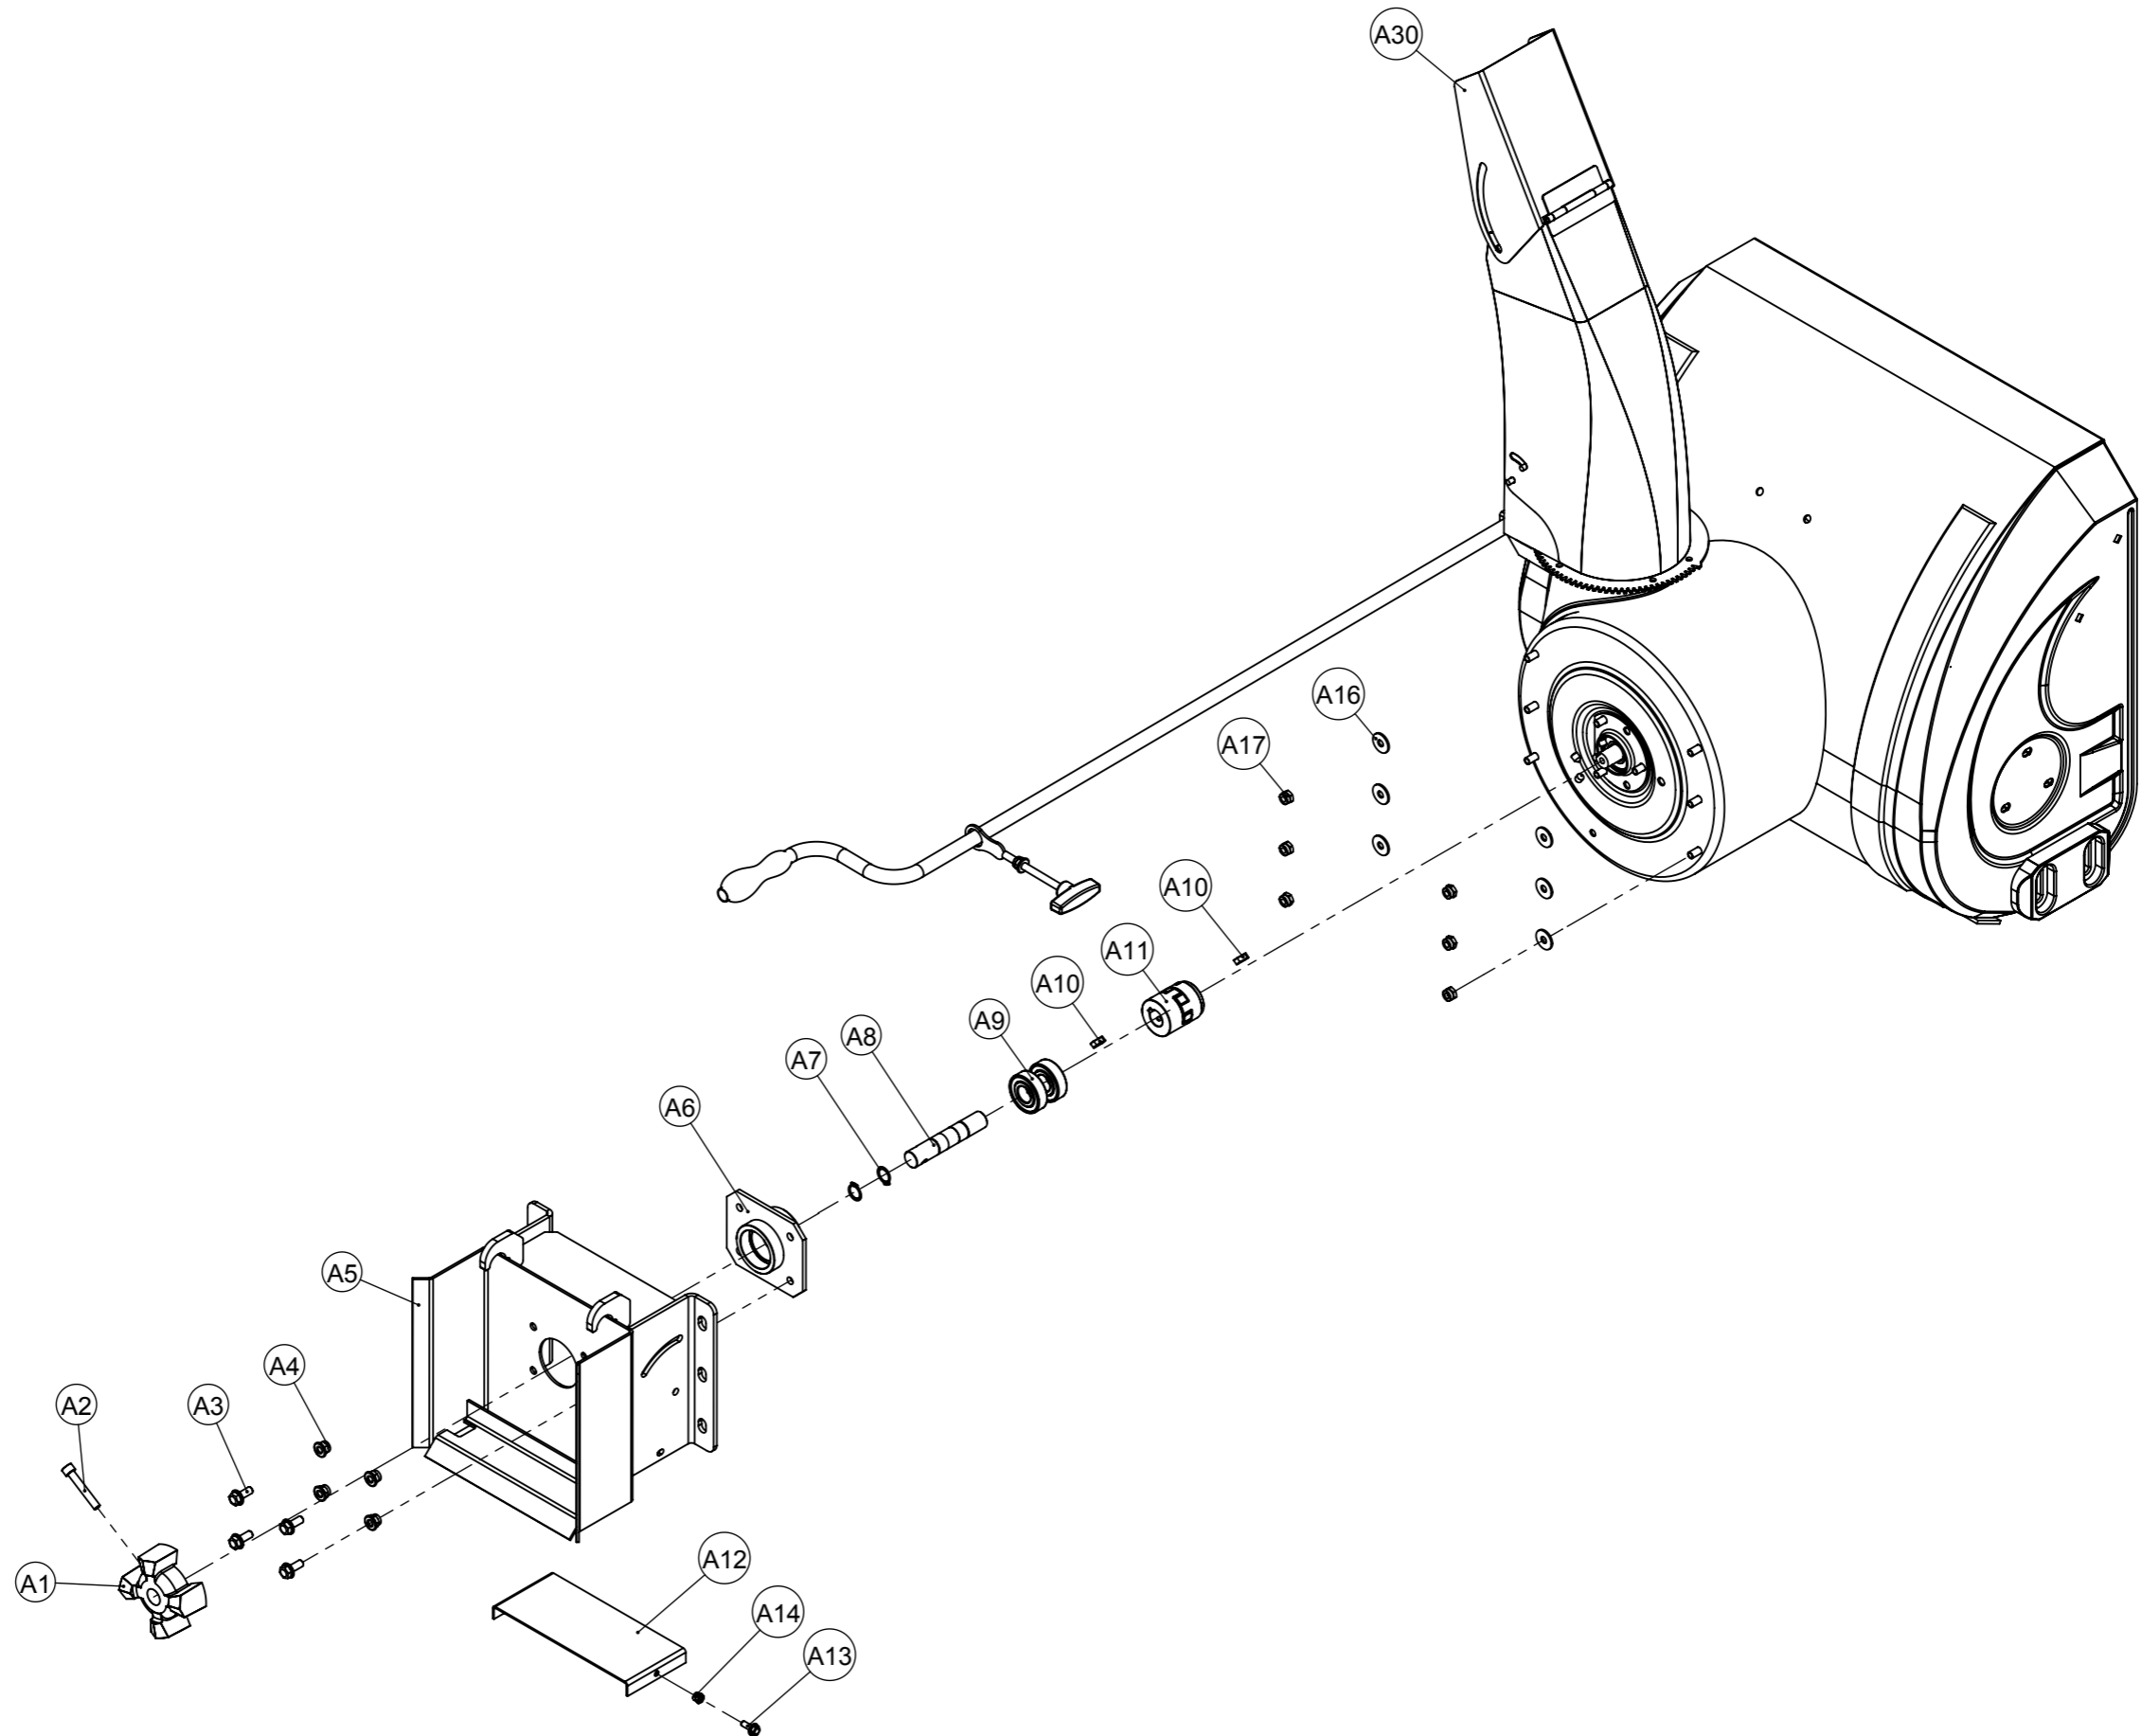

Model: Snow blower

Part number: 90068074

Year: 2022

POS	QTY	PARTNUMBER	BESKRIVELSE	DESCRIPTION
A1	1	450401	KOBLING	COUPLING
A2	1	426602	BOLT M8X50-8.8	BOLT M8X50-8.8
A3	1	90122150	FLANGEBOLT M8X20	COLLAR BOLT M8X20
A4	4	90100662	MØTRIK M8	NUT M8
A5	1	450402	FORBINDER	SNOW THROWER CONNECTOR
A6	1	450403	LEJEHUS	BEARING HOUSE
A7	2	426604	LÅSERING 20	LOCKING RING 20
A8	1	450404	AKSEL	SHAFT
A9	2	420599	KUGLELEJE 20X47X25	BALL BEARING 20X47X25
A10	2	450405	NOT A6X14	KEY GB/T 1096 A6X14
A11	1	450406	KOBLING	SNOW THROWER COUPLING
A12	1	450407	PLADE	LOWER PLATE
A13	2	438947	BOLT M6X14	FLANGE BOLT M6X14
A14	2	439087	MØTRIK M6	NUT M6
A16	6	437462	SKIVE 8	WASHER 8
A17	6	442297	MØTRIK M8	NUT M8
A30		450408	UDKASTERTÅRN	"ZMONDAY 24"" SNOW THROWER"