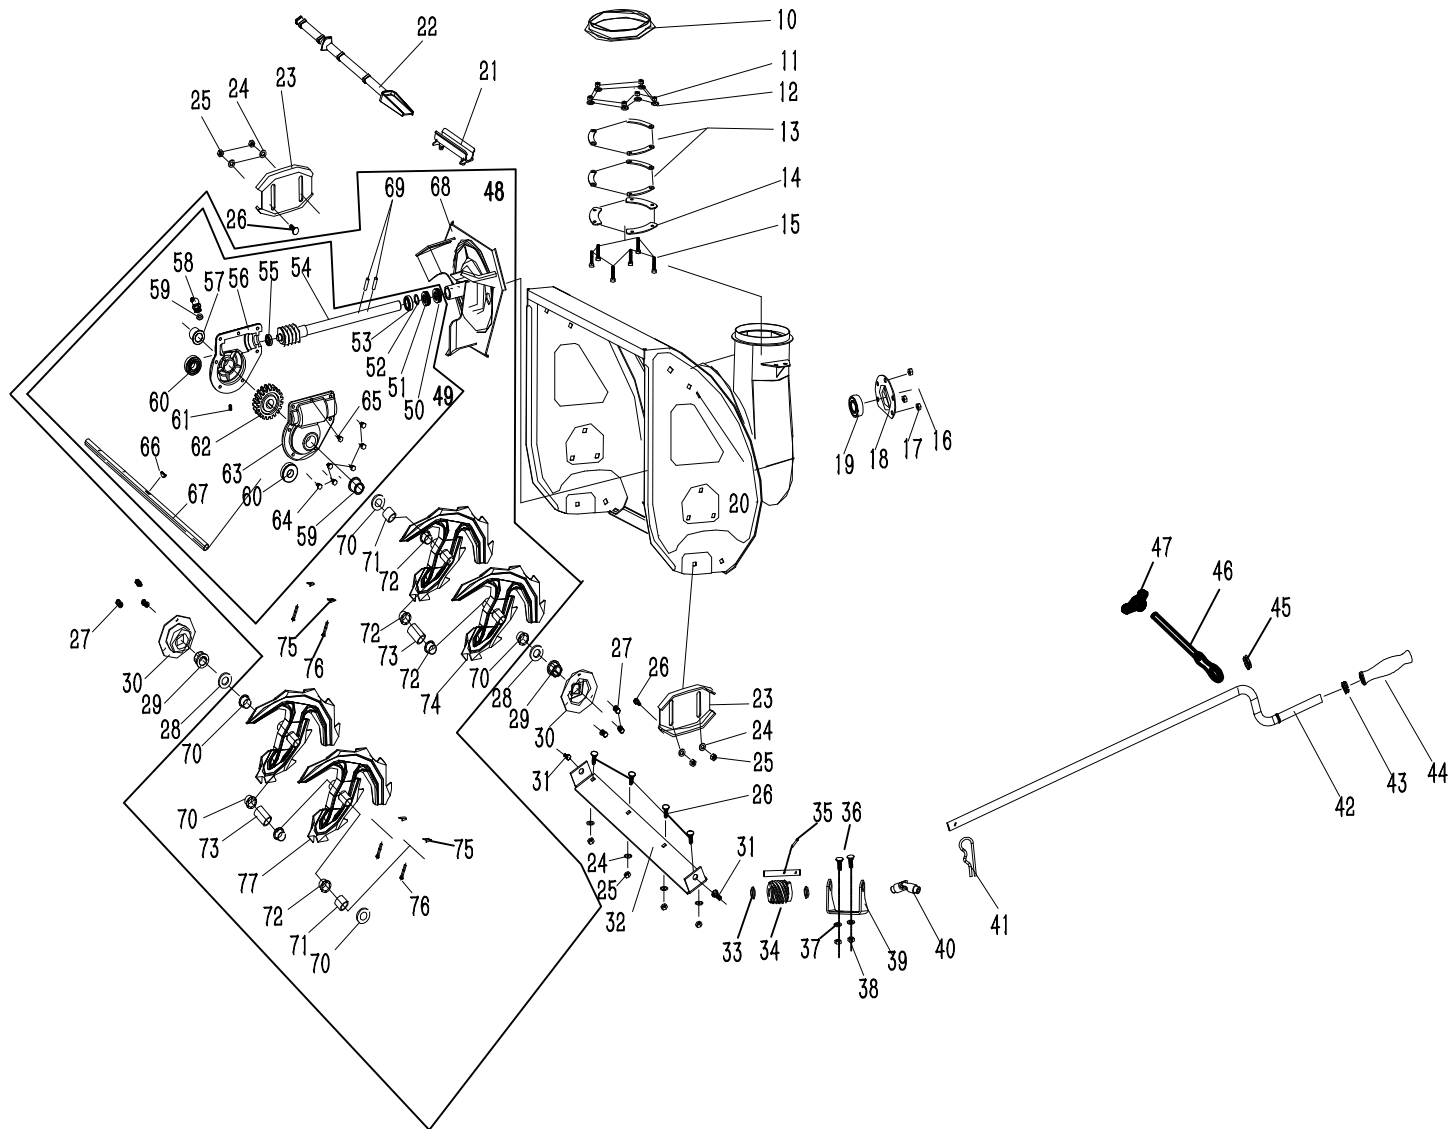

Model: Snow blower

Part number: 90068074

Year: 2022

POS	QTY	PARTNUMBER	BESKRIVELSE	DESCRIPTION
A1	1	450401	KOBLING	COUPLING
A2	1	426602	BOLT M8X50-8.8	BOLT M8X50-8.8
A3	1	90122150	FLANGEBOLT M8X20	COLLAR BOLT M8X20
A4	4	90100662	MØTRIK M8	NUT M8
A5	1	450402	FORBINDER	SNOW THROWER CONNECTOR
A6	1	450403	LEJEHUS	BEARING HOUSE
A7	2	426604	LÅSERING 20	LOCKING RING 20
A8	1	450404	AKSEL	SHAFT
A9	2	420599	KUGLELEJE 20X47X25	BALL BEARING 20X47X25
A10	2	450405	NOT A6X14	KEY GB/T 1096 A6X14
A11	1	450406	KOBLING	SNOW THROWER COUPLING
A12	1	450407	PLADE	LOWER PLATE
A13	2	438947	BOLT M6X14	FLANGE BOLT M6X14
A14	2	439087	MØTRIK M6	NUT M6
A16	6	437462	SKIVE 8	WASHER 8
A17	6	442297	MØTRIK M8	NUT M8
A30		450408	UDKASTERTÅRN	"ZMONDAY 24"" SNOW THROWER"

POS	QTY	PARTNUMBER	BESKRIVELSE	DESCRIPTION
51	1	415845	KUGLELEJE 20X35X10	BALL BEARING 20X35X10
52	1	402805	SKIVE	WASHER
53	1	415844	KUGLELEJE 20X37X9	BALL BEARING 20X37X9
54	1	402809	AKSEL	SHAFT
55	1	415843	KUGLELEJE 20X35X10	BALL BEARING 20X35X10
56	1	402814	HUS HØJRE	HOUSING HØJRE
57	2	402815	BØS	BUSHING
58	1	415858	SMØRENIPPEL M10X1	ZERK M10X1
59	1	415857	PAKNING	GASKET
60	2	415770	OLIERING 18X30X6	RING 18X30X6
61	1	425587	BOLT	BOLT
62	1	420037	GEARHJUL	GEAR WHEEL
63	1	402812	HUS VENSTRE	HOUSING VENSTRE
64	6	90102729	SÆTBOLT M6X20	SET BOLT M6X20
65	1	90102724	SÆTBOLT 8.8 M6X30	SET BOLT M6X30
66	1	415833	NOT 5X7,4X18	KEY 5X7,4X18
67	1	450400	AKSEL	SJ OUTPUT SHAFT
68	1	402805	SKIVE	WASHER
69	2	415847	STIFT 30X6	PIN 30X6
70	2	90102316	PLANSKIVE M19 FZ	FACE PLATE M19 FZ
71	2	415860	BØS	BUSHING
72	8	402816	BØS	BUSHING
73	2	415859	BØS	BUSHING
74	2	415840	SNEGL HØJRE	SCREW HØJRE
75	4	415834	FJEDERSPLIT	SPRING COTTER
76	4	415835	SIKKERHEDSBOLT	BOLT
77	2	415836	SNEGL VENSTRE	SCREW VENSTRE