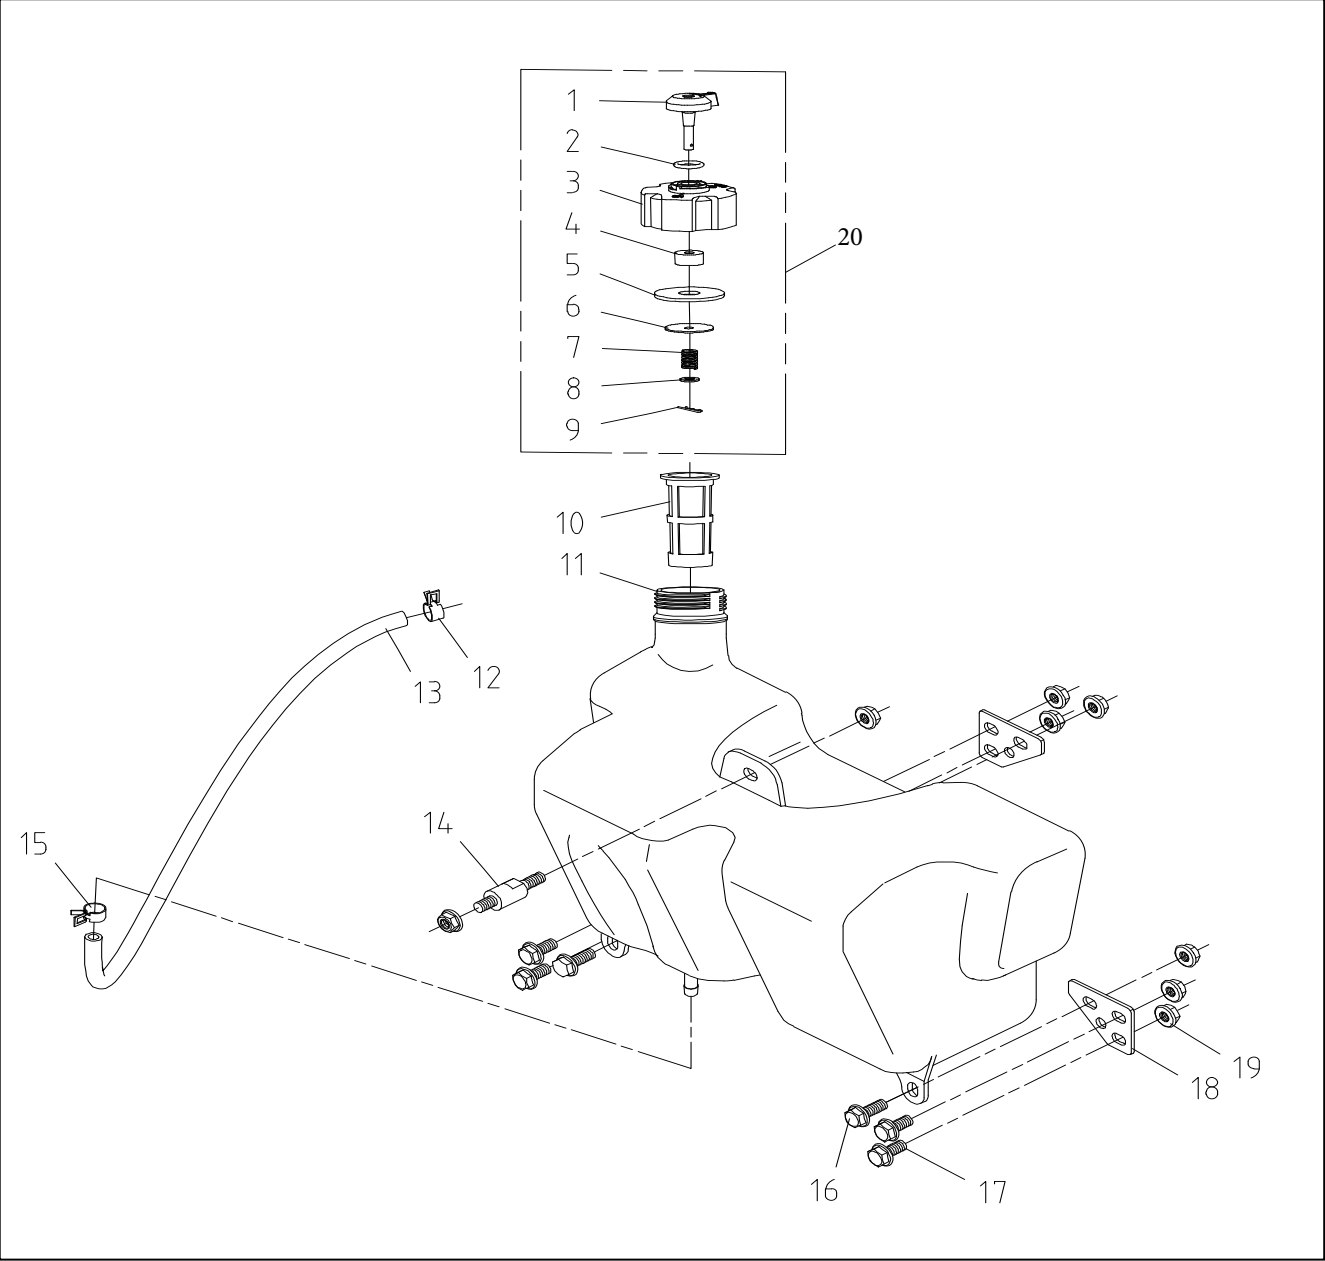

Model: XC160-108

Part Number: 90063133

Year: 2023

S/N 2303339999->

POS	QTY	PARTNUMBER	BESKRIVELSE	DESCRIPTION
1	2	449498	SKRUE M4X16	SCREW M4×16
2	2	436590	SKIVE M10	WASHER
3	1	436571	GASKABEL MED REGULATOR	THROTTLE CABLE
4	1	415950	BESLAG	CORD SPLINT
5	1	LC1P92F-1	LC1P92F-1/452 CC	ENGINE 452CC
6	3	449499	BOLT 3/8"-16-1 1/4"	"TAPPING SCREW 3/8""-16-1 1/4""
7	1	439442	NOT	FLAT KEY 6.35×30
8	1	449500	REMSKIVE	STEP PULLEY
9	1	436590	SKIVE M10	WASHER
10	1	449501	LÅSEMØTRIK M8	FLANGE LOCK NUT M6
11	1	436589	KNIVBOLT	BOLT 3/8-24UNF
12	1	439445	FJEDERSKIVE 7/16"	"SPRING WASHER 7/16""
13	3	439446	SKRUE 5/16"-18-3/4"	" SCREW 5/16""-18 -3/4""
14	2	436590	SKIVE M10	WASHER
15	1	449501	LÅSEMØTRIK M8	FLANGE LOCK NUT M6
16	1	439441	BOLT M8X45	FLANGE BOLT M10×1.5×35
17	1	439447	PAKNING	GASKET
18	1	439448	UDSTØDNINGRØR	EXHAUST PIPE
19	2	439445	FJEDERSKIVE 7/16"	"SPRING WASHER 7/16""

POS	QTY	PARTNUMBER	BESKRIVELSE	DESCRIPTION
1	1	439449	VENTIL	FUEL TANK CAP LEVER
2	1	439450	GUMMIRING	O RING
3	1	439451	TANKDÆKSEL	FUEL TANK CAP
4	1	439452	FILTER	FUEL TANK CAP FILTER
5	1	439453	PAKNING	FUEL TANK CAP SEAL
6	1	439454	TANKPAKNING 6X25X1.5	GASKET 6×25×1.5
7	1	439455	FJEDER	FUEL TANK CAP SPRING
8	1	436590	SKIVE M10	WASHER
9	1	439456	SPLIT	SPLIT PIN
10	1	436572	BENZINFILTER	FILTER CAP
11	1	439457	BRÆNDSTOFTANK	FUEL TANK
12	1	439458	KLEMME	CLIP 10
13	1	439459	BRÆNDSTOFSLANGE	FUEL HOSE
14	1	439460	BOLT	FUEL TANK BOLT
15	1	449502	KLEMME	CLIP ?10
16	2	439441	BOLT M8X45	FLANGE BOLT M10×1.5×35
17	4	439462	BOLT M8X16	BOLT M8×16
18	2	439463	PLADE	FUEL TANK SUPPORT
19	8	449501	LÅSEMØTRIK M8	FLANGE LOCK NUT M6
20	1	451018	TANKLÅG KPL.	FUEL CAP ASSY