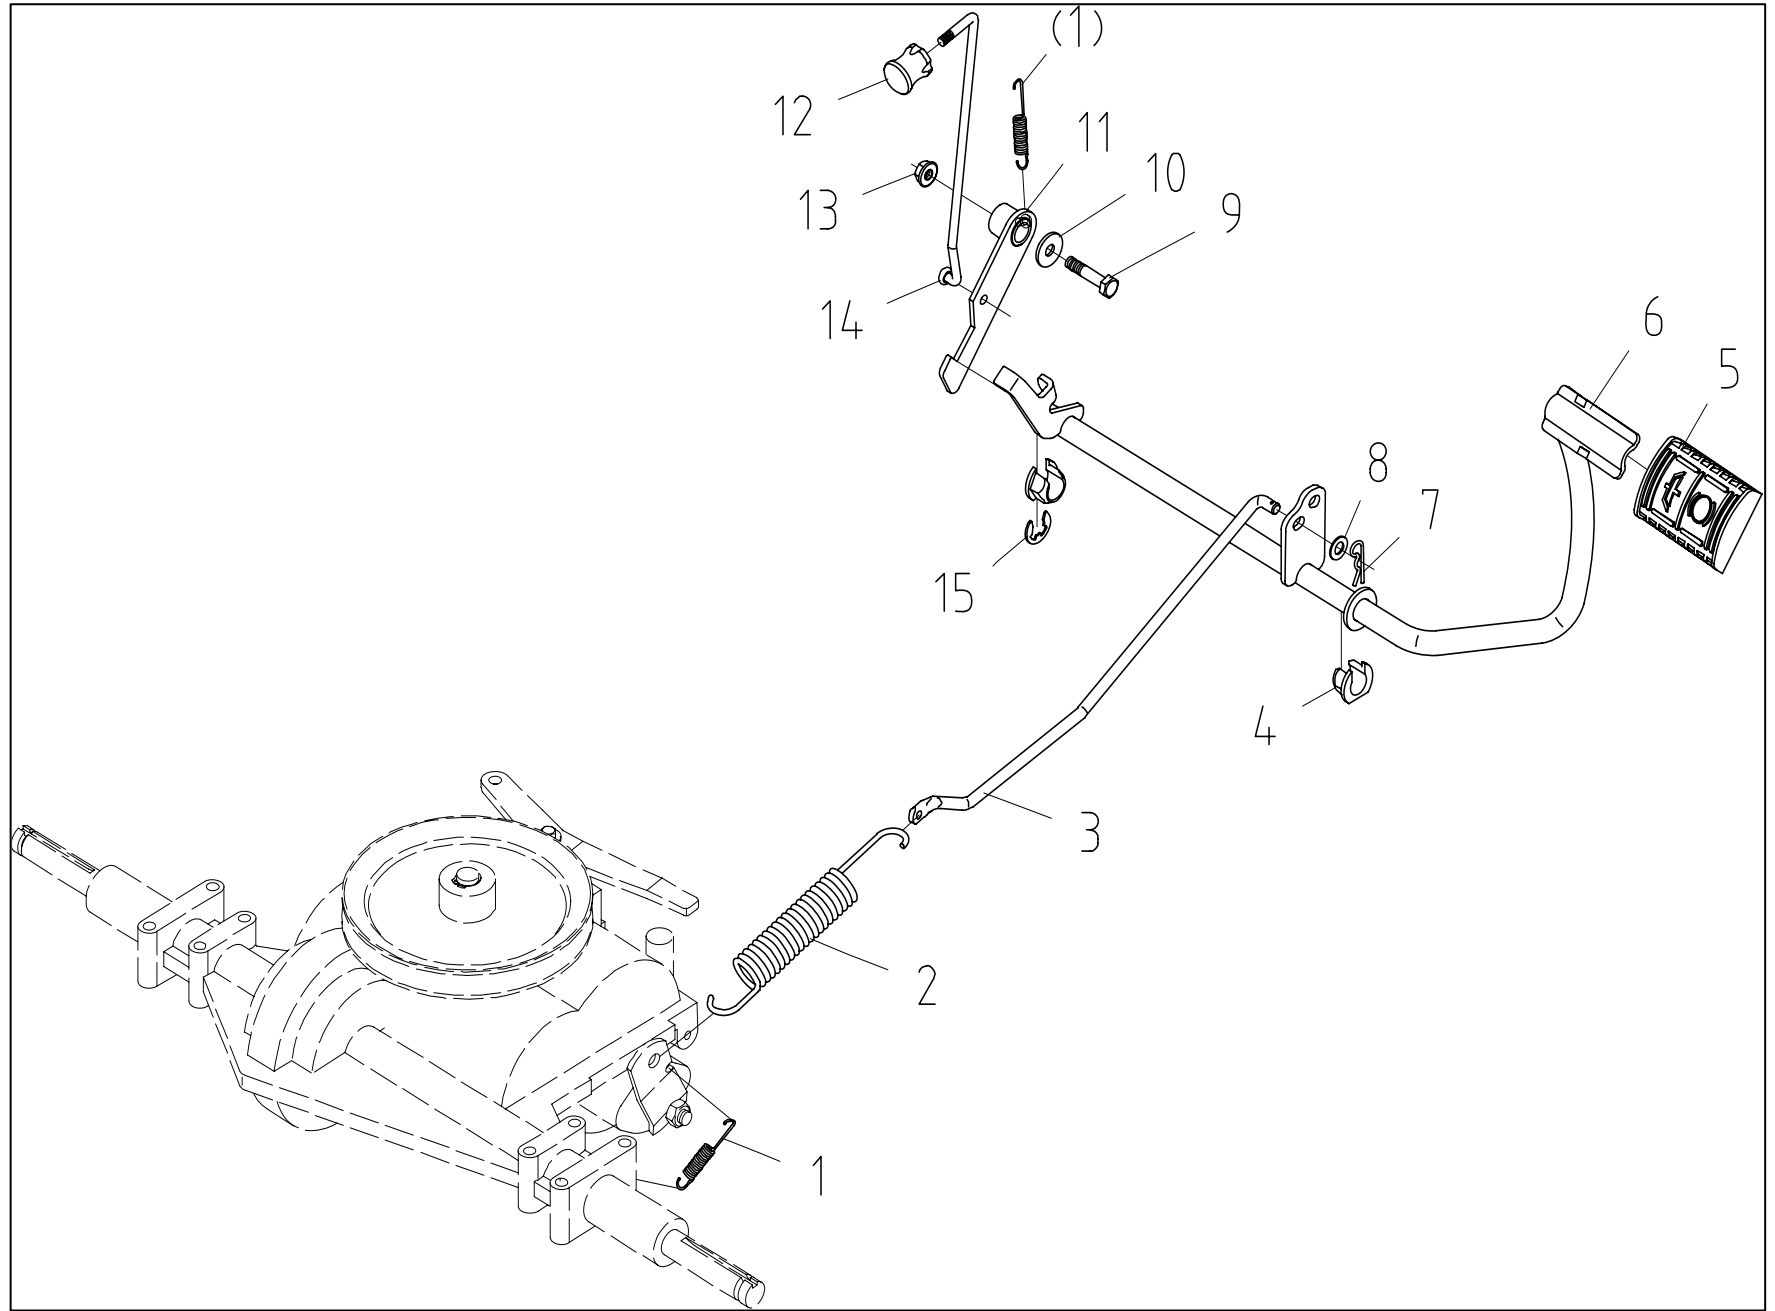

POS	QTY	PARTNUMBER	BESKRIVELSE	DESCRIPTION
1	2	439565	RETURFJEDER	BRAKE SHOE RETURN SPRING
2	1	436585	BREMSEFJEDER	BRAKE SPRING
3	1	439566	BREMSESTANG	BRAKE ROD
4	2	439556	BØS	HATCH BUSHING
5	1	439567	PEDALGUMMI	PEDAL
6	1	439568	BREMSEARM	BRAKE LEVER
7	1	439478	FJEDERSPLIT	COTTER PIN
8	1	436590	SKIVE M10	WASHER
9	1	439441	BOLT M8X45	FLANGE BOLT M10×1.5×35
10	1	439465	SKIVE 10	BIG WASHER 6
11	1	439569	BESLAG	PARKING HOOK
12	1	439570	HÅNDTAGSKNOP	PARKING HANDLE
13	1	449501	LÅSEMØTRIK M8	FLANGE LOCK NUT M6
14	1	439571	STANG	PARKING ROD
15	1	439532	LÅSERING 8	RETAINER RING 15