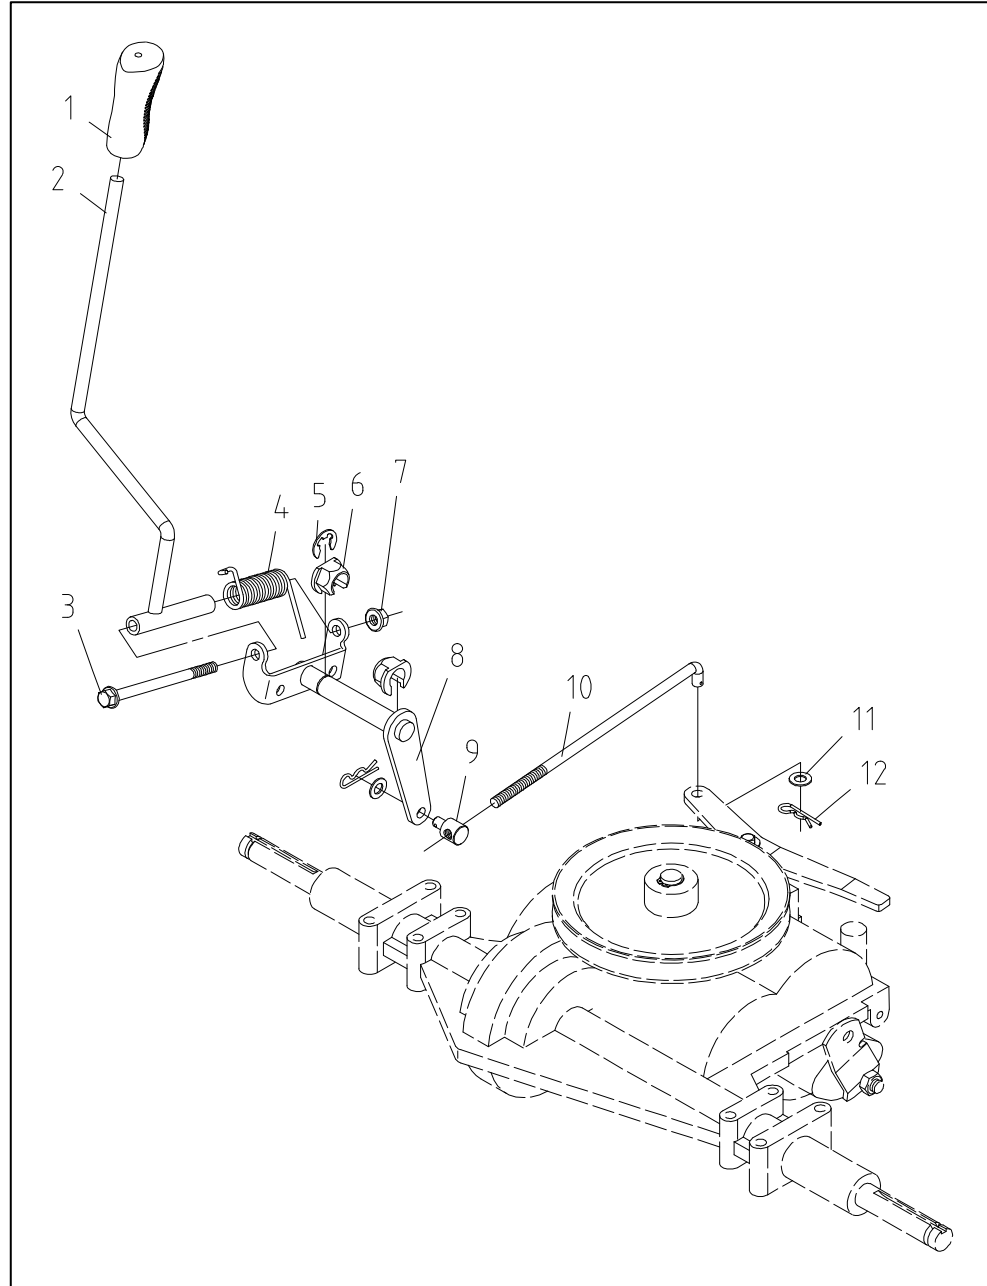

POS	QTY	PARTNUMBER	BESKRIVELSE	DESCRIPTION
1	1	439503	GREB	HANDLE
2	1	439561	GEARSTANG	SHIFT LEVER
3	1	439441	BOLT M8X45	FLANGE BOLT M10×1.5×35
4	1	439562	FJEDER 3X18	TORSION SPRING 3×18
5	1	439532	LÅSERING 8	RETAINER RING 15
6	2	439556	BØS	HATCH BUSHING
7	1	449501	LÅSEMØTRIK M8	FLANGE LOCK NUT M6
8	1	439563	BESLAG	SHIFT AXLE
9	1	439485	GEVINDTAP	GEAR SHIFT PIN
10	1	451889	STANG	SHIFT ROD
11	2	436590	SKIVE M10	WASHER
12	2	439478	FJEDERSPLIT	COTTER PIN