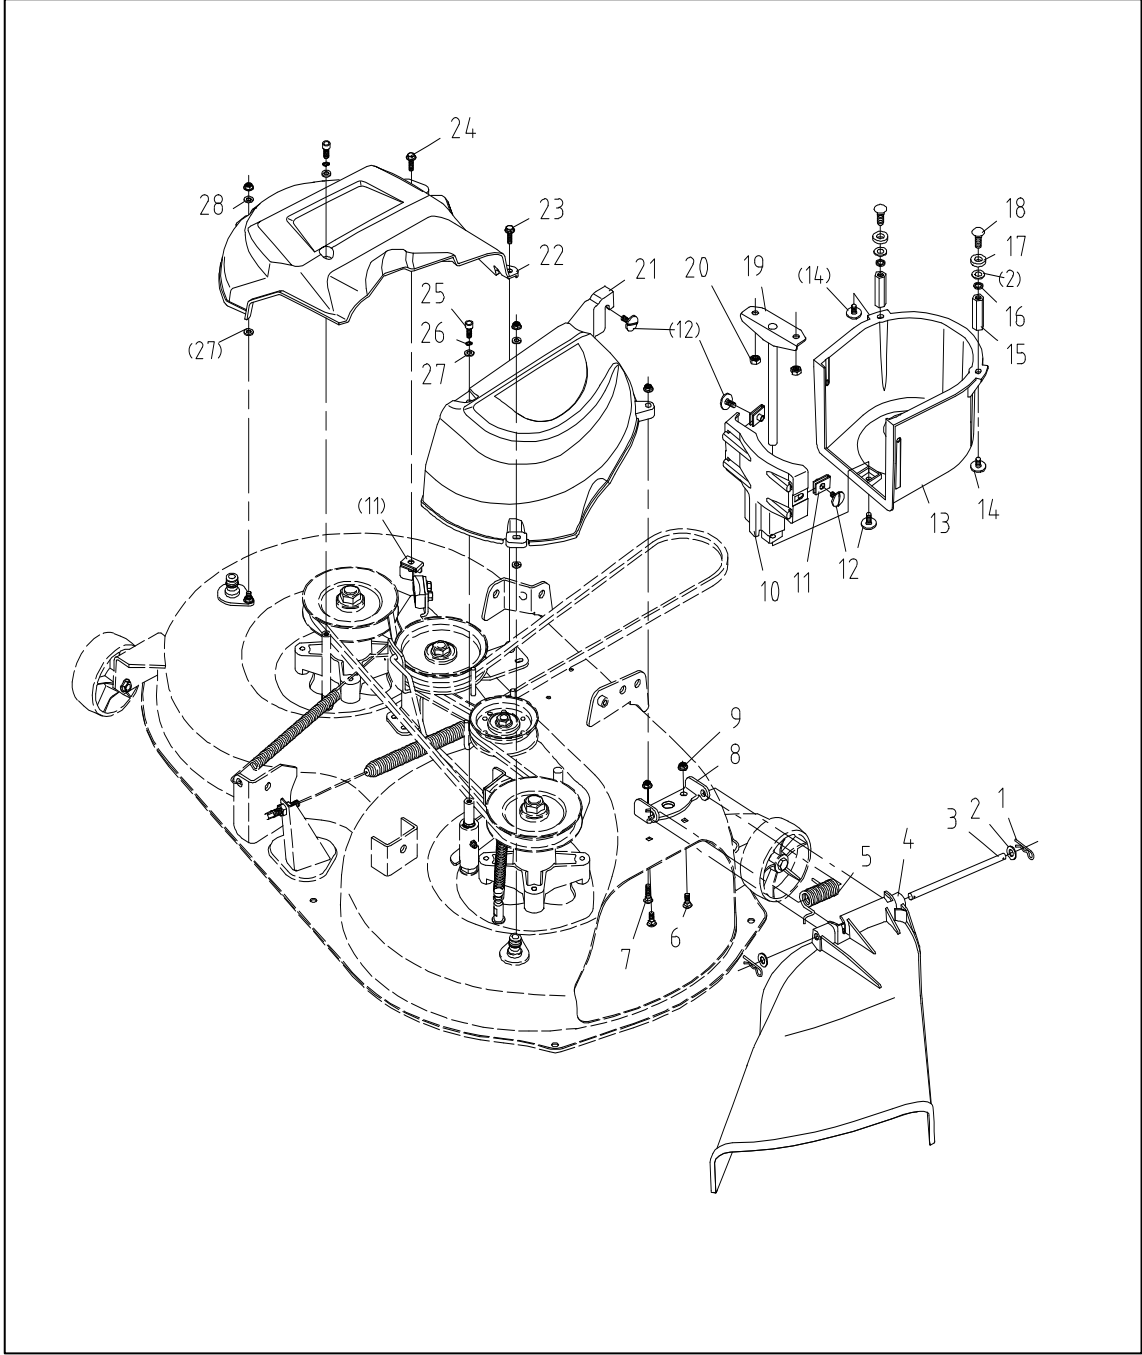

POS	QTY	PARTNUMBER	BESKRIVELSE	DESCRIPTION
1	2	439478	FJEDERSPLIT	COTTER PIN
2	4	436590	SKIVE M10	WASHER
3	1	439646	STIFT 8X163	PIN 8×163
4	1	439647	UDKASTER	DISCHARGE GUARD
5	1	439562	FJEDER 3X18	TORSION SPRING 3×18
6	2	439472	BOLT M8X20	BOLT M8×20
7	1	439472	BOLT M8X20	BOLT M8×20
8	1	439648	HÆNGSEL	HINGE
9	5	449501	LÅSEMØTRIK M8	FLANGE LOCK NUT M6
10	1	439649	SKJOLD	REAR SHIELD
11	3	439509	MØTRIK M6	BUCKLE NUT M6
12	4	439622	SKRUE M6X16	SCREW M6×16
13	1	439650	SKJOLD	FRONT SHIELD
14	2	439622	SKRUE M6X16	SCREW M6×16
15	2	439651	STANG	HEXAGONAL ROD
16	2	439440	FJEDERSKIVE 10	SPRING WASHER 10
17	2	439541	SKIVE 10.1X20X4	WASHER 10.1×20×4
18	2	439472	BOLT M8X20	BOLT M8×20
19	1	439652	BESLAG	BRACKET
20	2	439544	LÅSEMØTRIK M10	LOCK NUT M10
21	1	439653	SKJOLD	RIGHT SHIELD
22	1	439654	SKJOLD	LEFT SHIELD
23	1	439441	BOLT M8X45	FLANGE BOLT M10×1.5×35
24	1	439441	BOLT M8X45	FLANGE BOLT M10×1.5×35
25	2	439492	SKRUE M6X20	SCREW M6×20
26	2	439440	FJEDERSKIVE 10	SPRING WASHER 10
27	4	439465	SKIVE 10	BIG WASHER 6
28	2	449522	COVER MIDTERSTE	WASHER 6