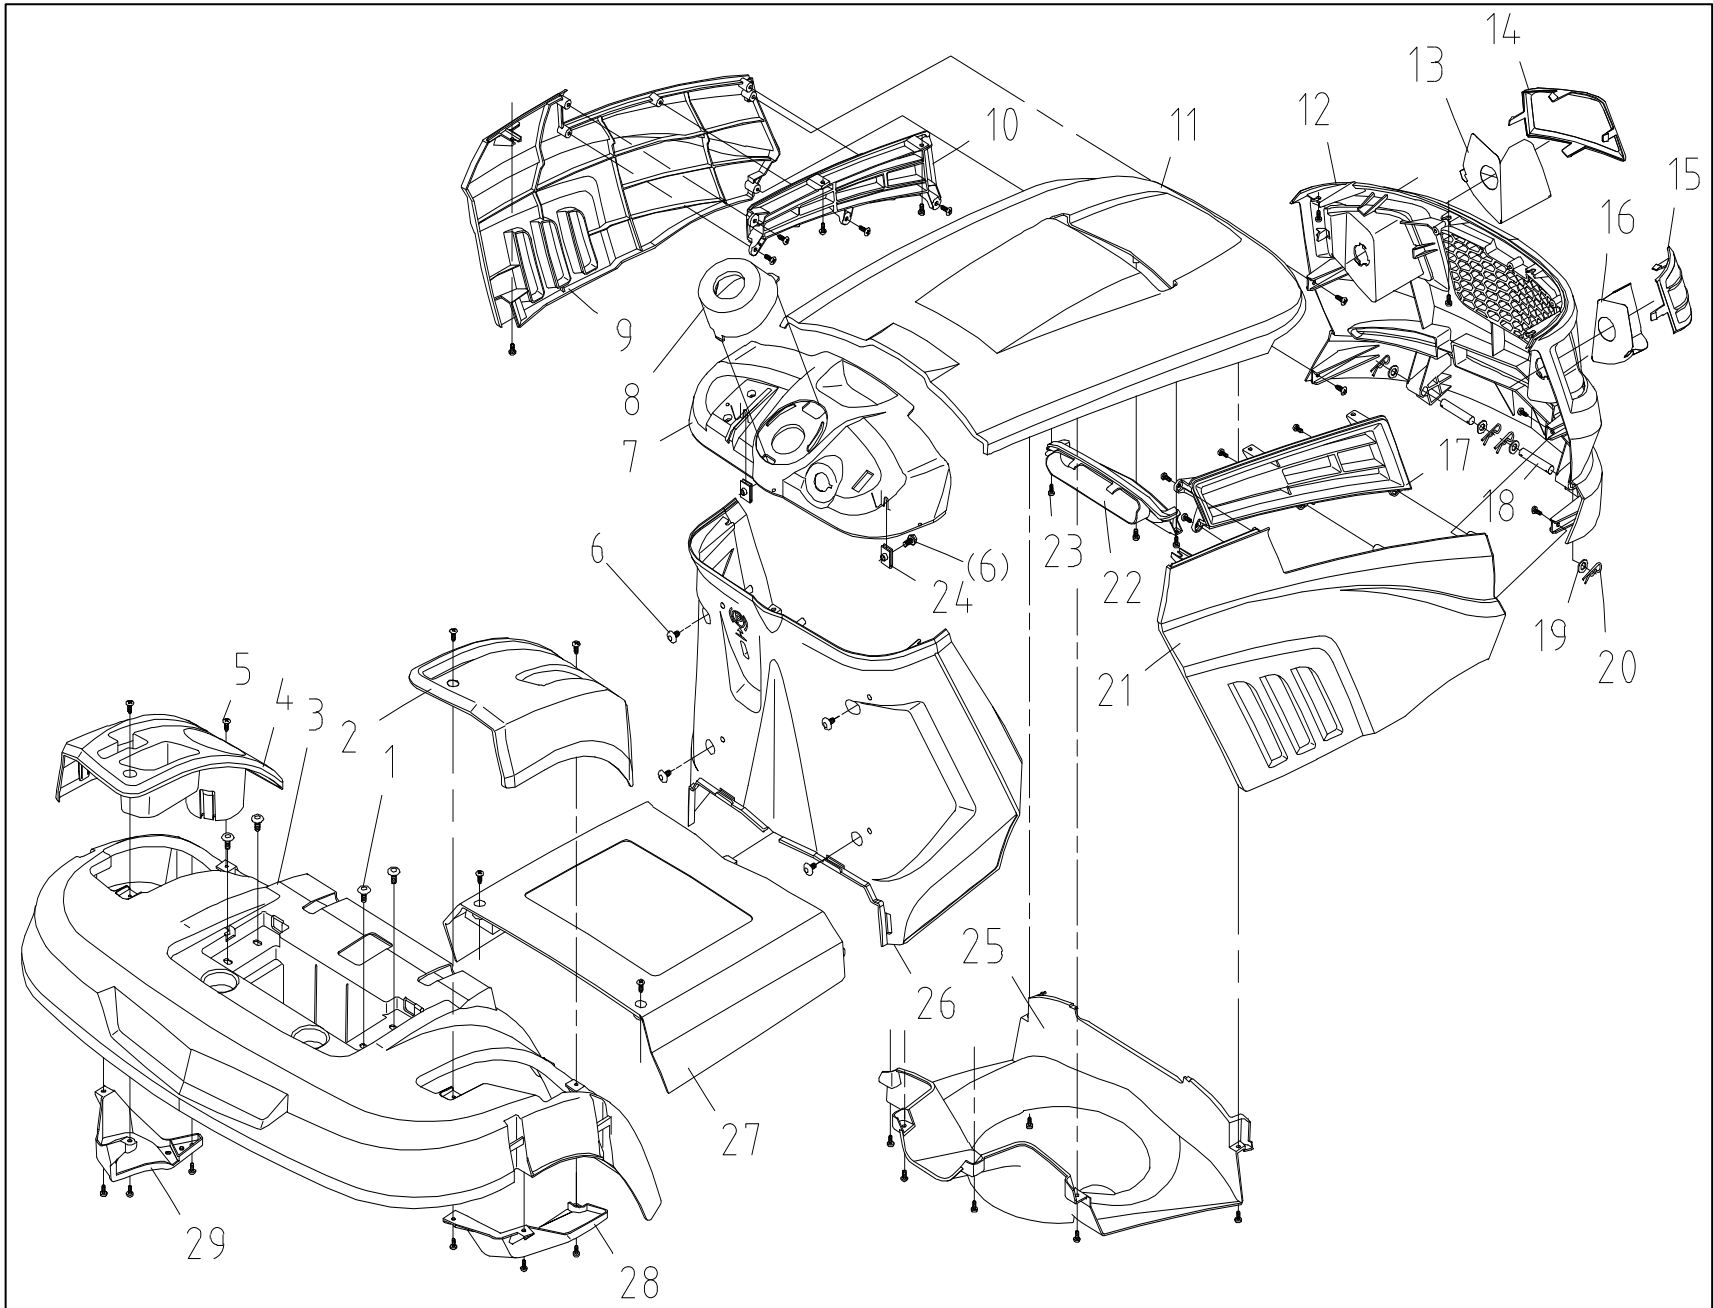

POS	QTY	PARTNUMBER	BESKRIVELSE	DESCRIPTION
1	4	439622	SKRUE M6X16	SCREW M6×16
2	1	439623	DÆKSEL	LIFT COVER
3	1	451890	BAGKONSOL	REAR COVER
4	1	439625	DÆKSEL	SHIFT COVER
5	45	439626	SKRUE ST4.8X16	SCREW ST4.8×16
6	6	439441	BOLT M8X45	FLANGE BOLT M10×1.5×35
7	1	439627	PANEL	METER FACE
8	1	439628	STYRRØR	STEERING SHAFT CAP
9	1	439629	COVER	LEFT COVER
10	1	439630	DÆKSEL	LEFT WINDOW
11	1	439631	MOTORDÆKSEL	ENGINE COVER
12	1	439632	FRONTSKÆRM	FRONT FACE
13	1	439633	REFLEKS	REFLECTOR L
14	1	439634	LYGTEGLAS	LIGHT COVER L
15	1	439635	LYGTEGLAS HØJRE	LIGHT COVER R
16	1	439636	REFLEKS	REFLECTOR R
17	1	439637	DÆKSEL	RIGHT WINDOW
18	2	439638	STIFT 10X60	PIN 10×60
19	4	436590	SKIVE M10	WASHER
20	4	439478	FJEDERSPLIT	COTTER PIN
21	1	439639	COVER	RIGHT COVER
22	1	439640	LUFTINDTAG	AIR INPUT OPENING
23	5	439626	SKRUE ST4.8X16	SCREW ST4.8×16
24	2	439509	MØTRIK M6	BUCKLE NUT M6
25	1	439641	DÆKSEL	AIR DIRECTION BARREL
26	1	439642	PLADE	COVER AFTER STEERING SHAFT
28	1	439643	MELLEMLADE	MIDST COVER
28	1	439644	DÆKSEL	RIGHT PLATE
29	1	439645	DÆKSEL	LEFT PLATE