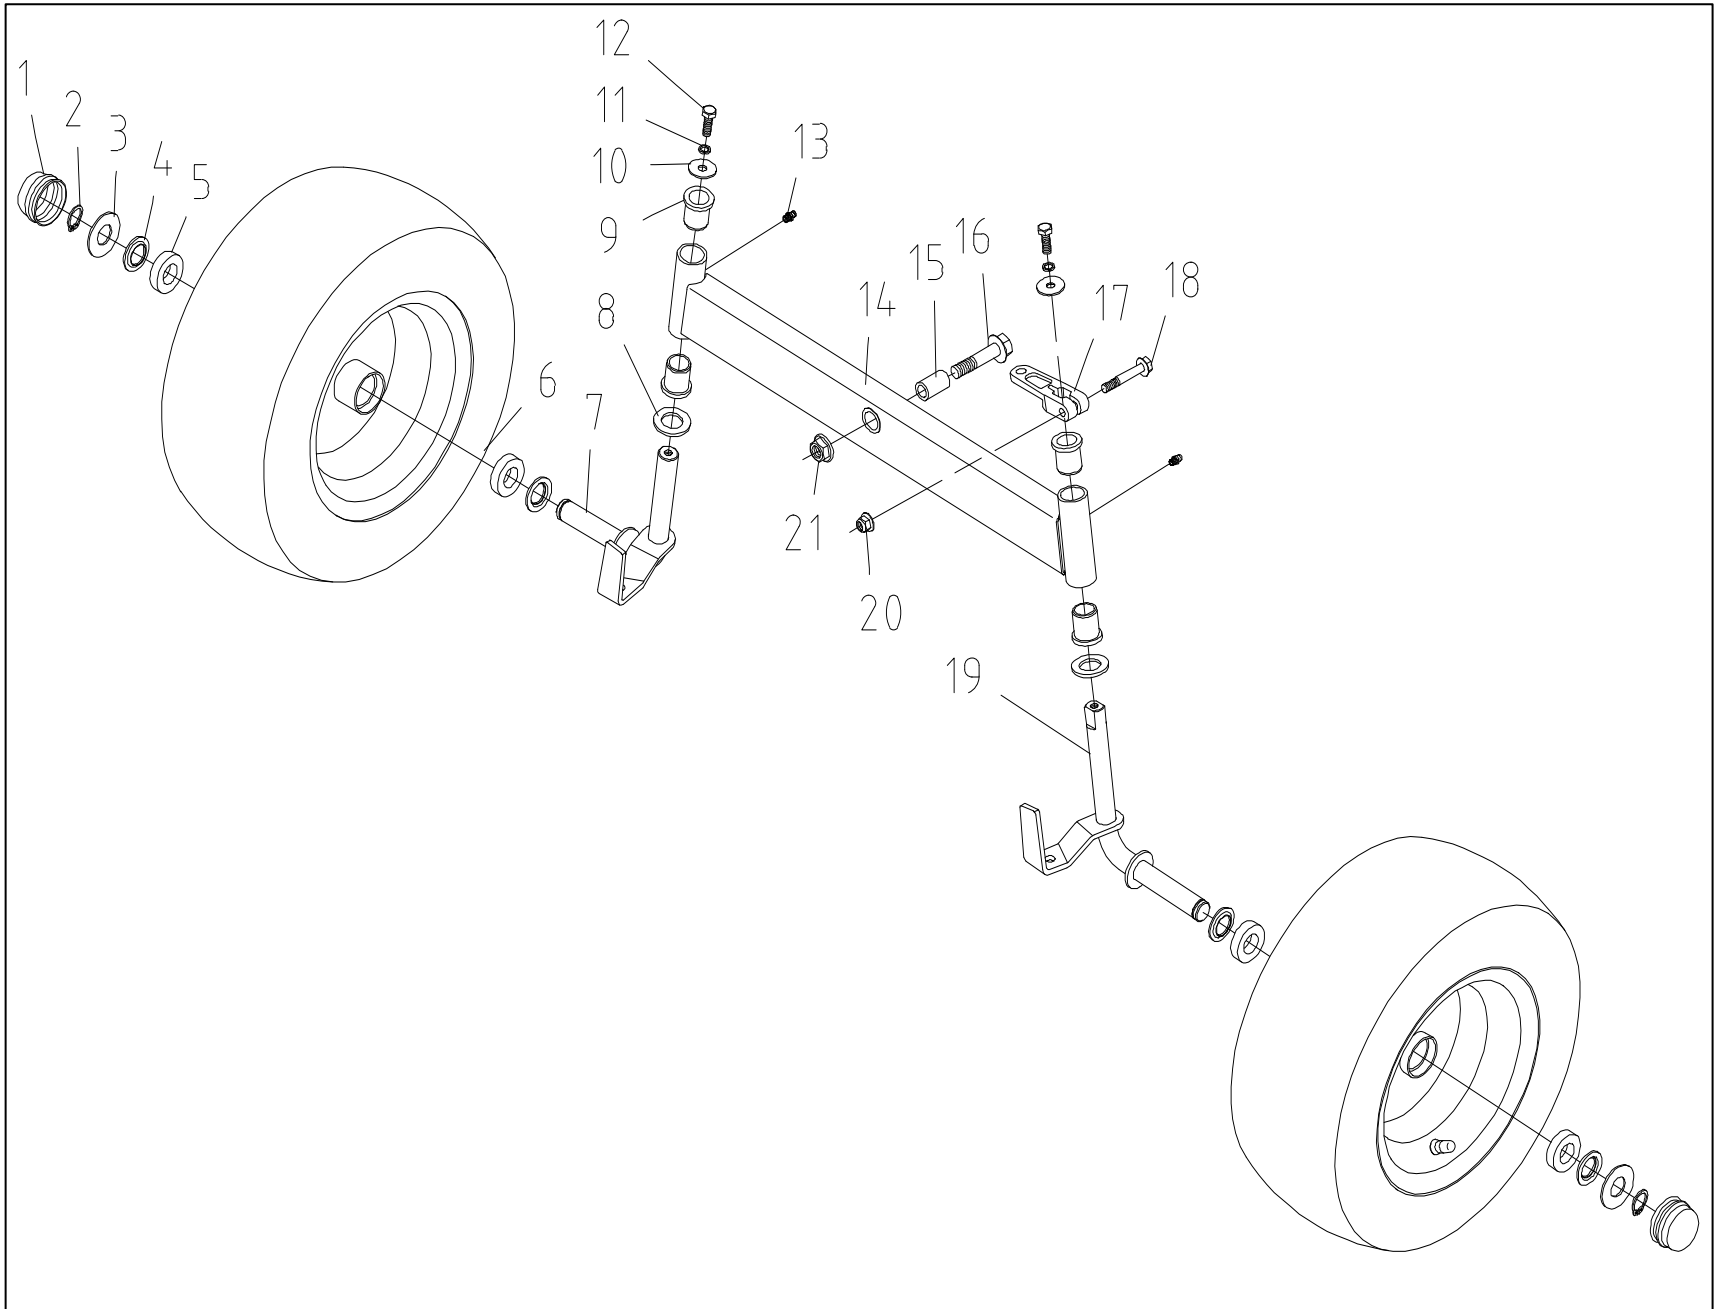

POS	QTY	PARTNUMBER	BESKRIVELSE	DESCRIPTION
1	2	439521	NAVKAPSEL	HUB COVER
2	2	436587	SEEGERRING Ø24	SNAP RING 19
3	2	439522	SKIVE 20X43X3	WASHER ?20×?43×3
4	4	439523	SKIVE	WASHER
5	4	436583	LEJE 6203-2RZ	BEARING 61904-2RZ
6	2	436582	FORHJUL KOMPLET	FRONT WHEEL ASSEMBLY
6	2	436582	FORHJUL KOMPLET	FRONT WHEEL ASSEMBLY
6	2	436582	FORHJUL KOMPLET	FRONT WHEEL ASSEMBLY
7	1	439524	HJULGAFFEL VENSTRE	LEFT STUB AXLE
8	2	436590	SKIVE M10	WASHER
9	4	439525	BØS	BUSHING
10	2	440881	SKIVE	WASHER
11	2	439440	FJEDERSKIVE 10	SPRING WASHER 10
12	2	439462	BOLT M8X16	BOLT M8×16
13	2	439498	SMØRENIPPEL	OIL INJECTION NOZZLE
14	1	439526	FORBRO	FRONG AXLE
15	1	439527	BØS	LINER TUBE
16	1	440954	BOLT M6X20	HEXGON BOLT M6X20
17	1	449513	BESLAG	TURNNG ARM
18	1	439441	BOLT M8X45	FLANGE BOLT M10×1.5×35
19	1	439531	HJULGAFFEL HØJRE	RIGHT STUB AXLE
20	1	449501	LÅSEMØTRIK M8	FLANGE LOCK NUT M6
21	1	439474	AFSTANDSSTYKKE	FLANGE LOCK NUT M10×1.25