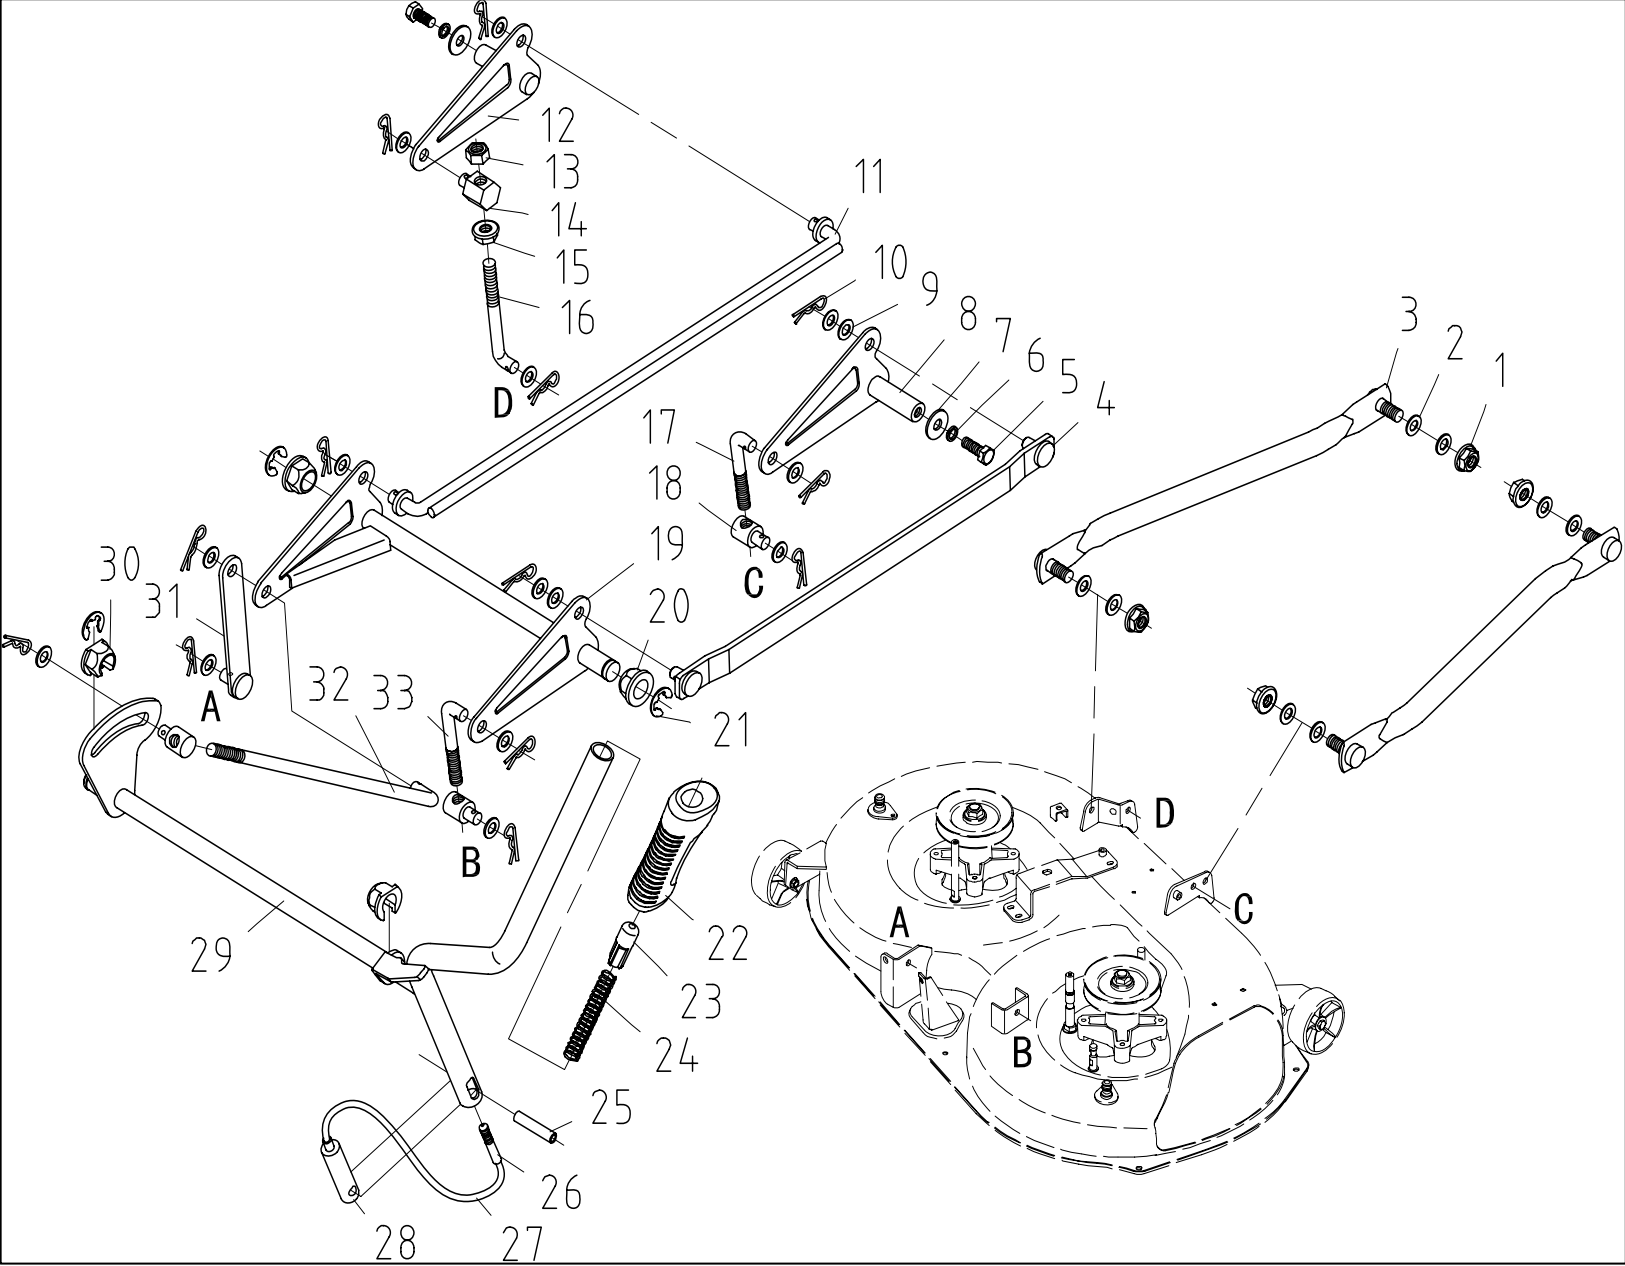

POS	QTY	PARTNUMBER	BESKRIVELSE	DESCRIPTION
1	4	439474	AFSTANDSSTYKKE	FLANGE LOCK NUT M10×1.25
2	8	439579	SKIVE 10.2X19	WASHER 10.2×19
3	2	449519	STANG	FRONT ROD
4	1	439581	STANG	PUSHING ROD R
5	2	439462	BOLT M8X16	BOLT M8×16
6	2	439440	FJEDERSKIVE 10	SPRING WASHER 10
7	2	439465	SKIVE 10	BIG WASHER 6
8	1	439584	BESLAG	FRONT ARM R
9	15	436590	SKIVE M10	WASHER
10	13	439478	FJEDERSPLIT	COTTER PIN
11	1	439589	STANG	PUSHING ROD L
12	1	439590	BESLAG	FRONT ARM L
13	1	439481	LÅSEMØTRIK M10X1.25	LOCK NUT M10×1.25
14	1	439591	JUSTERBOLT	ADJUSTING PIN
15	1	439488	MØTRIK M10X1.25	" FLANGE NUT M10×1.25
16	1	439592	JUSTERARM	ADJUSTING ROD FRONT L
17	1	449520	JUSTERARM	ADJUSTING ROD FRONT R
18	3	439594	JUSTERMØTRIK	ADJUSTING PIN
19	1	439595	BESLAG	REAR ARM
20	2	439553	BØSNING	HEXAGON BUSHING
21	3	439532	LÅSERING 8	RETAINER RING 15
22	1	439596	GREB	LIFT HANDLE
23	1	439597	KNOP	BUTTON
24	1	439598	FJEDER	PUSHING SPRING
25	1	439549	SPLIT 6X26	PIN 6×26
26	1	439599	BOLT	BOLT
27	1	439600	FJEDERARM	SPRING ROD
28	1	439601	STANG	PIN
29	1	439602	HÅNDTAG	LEVER
30	2	439556	BØS	HATCH BUSHING
31	1	439603	BESLAG	ROD L
32	1	439604	AKSEL	LIFT ROD
33	1	439605	STANG	REAR ADJUSTING ROD