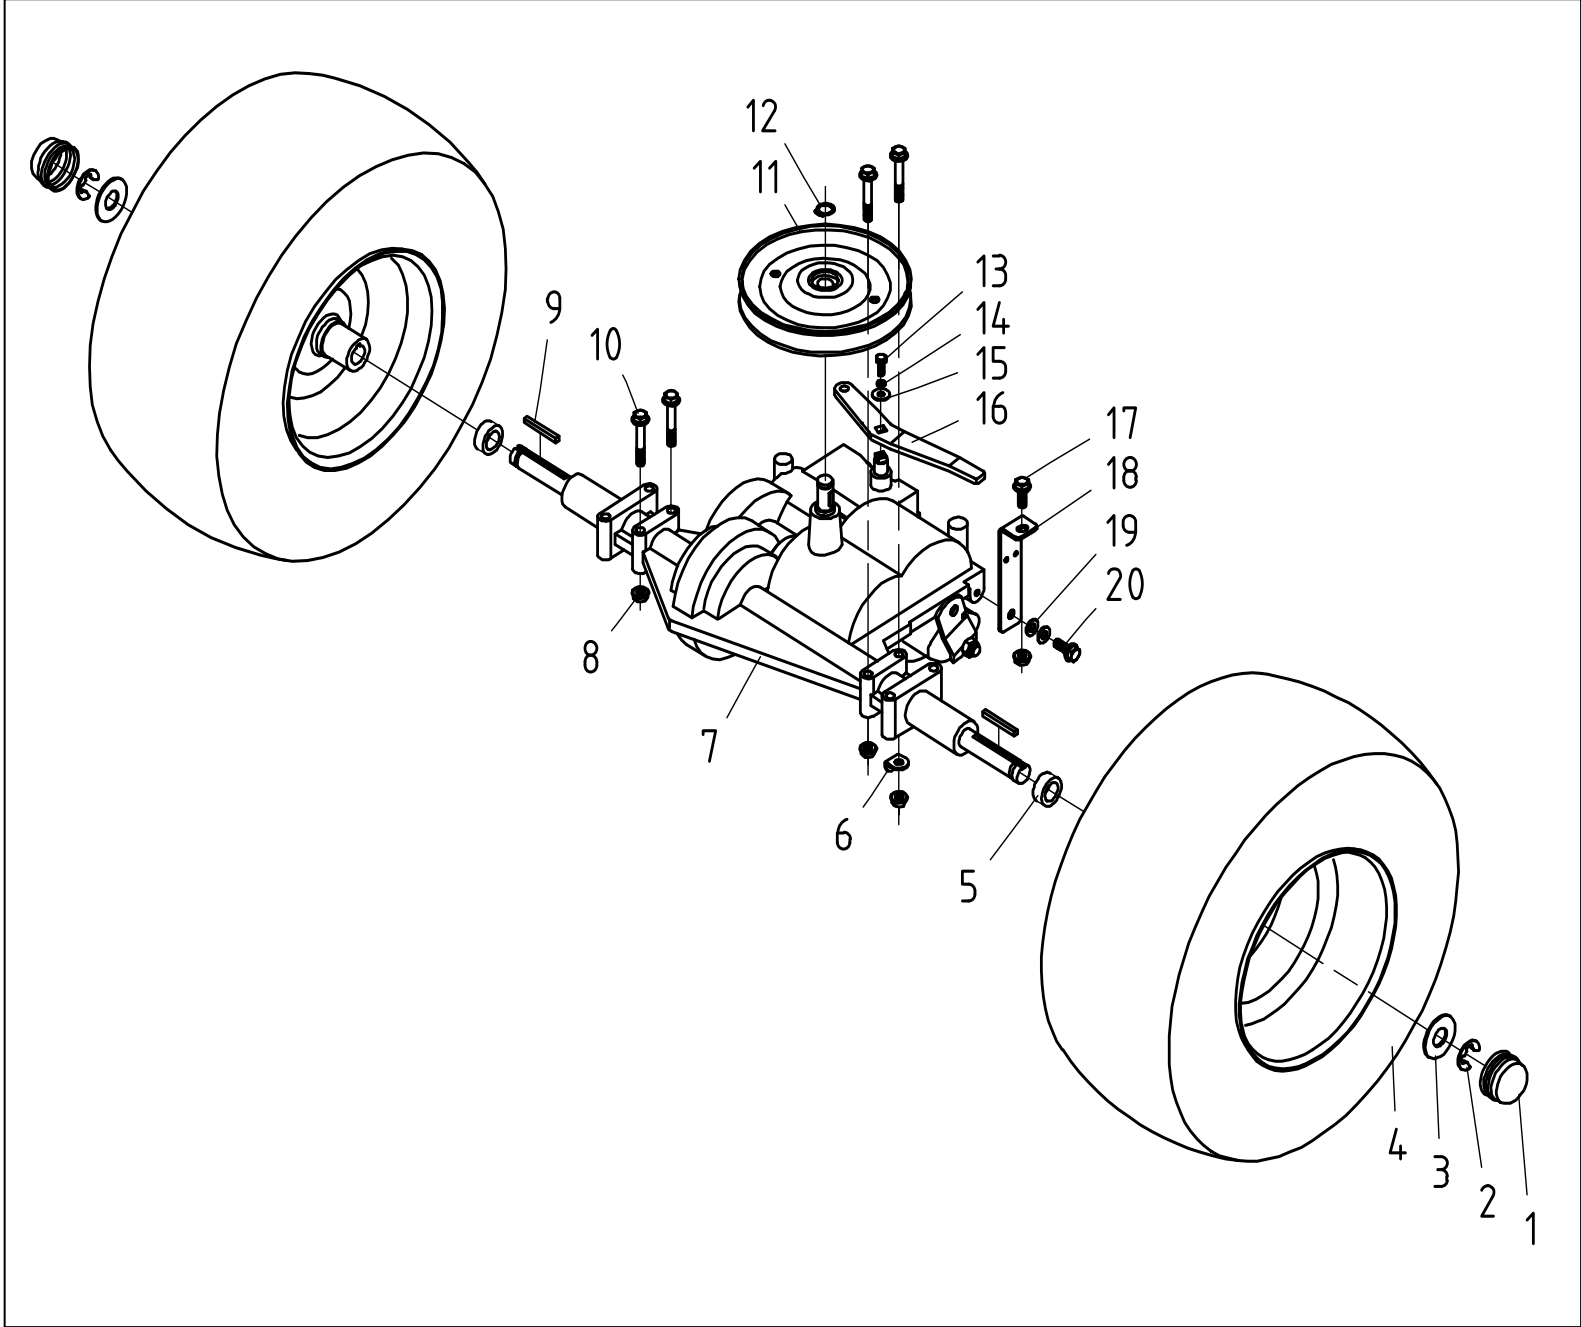

POS	QTY	PARTNUMBER	BESKRIVELSE	DESCRIPTION
1	2	439521	NAVKAPSEL	HUB COVER
2	2	439532	LÅSERING 8	RETAINER RING 15
3	4	439522	SKIVE 20X43X3	WASHER ?20×?43×3
4	2	436584	BAGHJUL	REAR WHEEL ASSEMBLY
5	2	449514	AFSTANDBØS	BUSHING
6	1	449515	AFSTANDSPLADE	PLATE
7	1	451898	GEARBOX	GEAR BOX
8	5	449501	LÅSEMØTRIK M8	FLANGE LOCK NUT M6
9	2	439535	NOT 4.75X7.75X60	FLAT KEY 4.75× 4.75×60
10	4	439441	BOLT M8X45	FLANGE BOLT M10×1.5×35
11	1	439536	REMHJUL	DRIVING PASSIVE WHEEL
12	1	436587	SEEGERRING Ø24	SNAP RING 19
13	1	439537	BOLT 1/4"-28-3/4"	"BOLT 1/4""-28 -3/4""
14	1	439440	FJEDERSKIVE 10	SPRING WASHER 10
15	1	439465	SKIVE 10	BIG WASHER 6
16	1	451918	SKIFTEARM FOR GEAR	GEAR SHIFT ARM
17	1	439441	BOLT M8X45	FLANGE BOLT M10×1.5×35
18	1	451919	FORBINDELSSESSTANG	CONNECTING PLATE
19	2	436590	SKIVE M10	WASHER
20	2	439540	SKRUE M8X20	SCREW M8X20