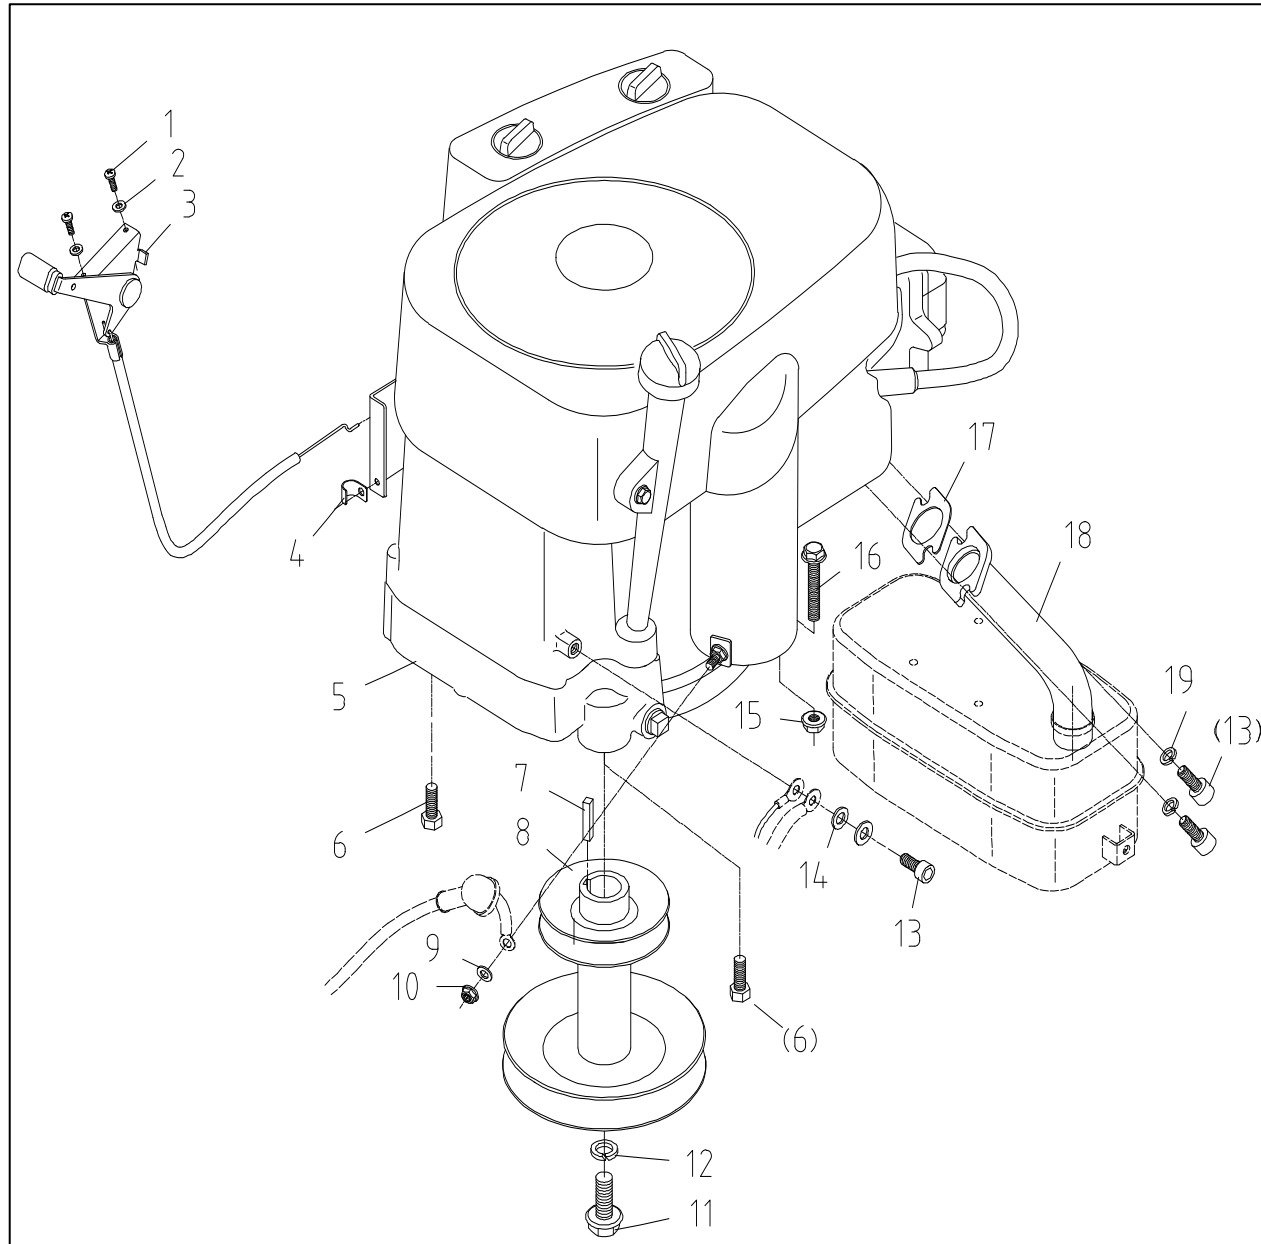

Model: XC160-108

Part Number: 90063133

Year: 2023

S/N 2303339999->

POS	QTY	PARTNUMBER	BESKRIVELSE	DESCRIPTION
1	2	449498	SKRUE M4X16	SCREW M4×16
2	2	436590	SKIVE M10	WASHER
3	1	436571	GASKABEL MED REGULATOR	THROTTLE CABLE
4	1	415950	BESLAG	CORD SPLINT
5	1	LC1P92F-1	LC1P92F-1/452 CC	ENGINE 452CC
6	3	449499	BOLT 3/8"-16-1 1/4"	"TAPPING SCREW 3/8""-16-1 1/4""
7	1	439442	NOT	FLAT KEY 6.35×30
8	1	449500	REMSKIVE	STEP PULLEY
9	1	436590	SKIVE M10	WASHER
10	1	449501	LÅSEMØTRIK M8	FLANGE LOCK NUT M6
11	1	436589	KNIVBOLT	BOLT 3/8-24UNF
12	1	439445	FJEDERSKIVE 7/16"	"SPRING WASHER 7/16""
13	3	439446	SKRUE 5/16"-18-3/4"	" SCREW 5/16""-18 -3/4""
14	2	436590	SKIVE M10	WASHER
15	1	449501	LÅSEMØTRIK M8	FLANGE LOCK NUT M6
16	1	439441	BOLT M8X45	FLANGE BOLT M10×1.5×35
17	1	439447	PAKNING	GASKET
18	1	439448	UDSTØDNINGRØR	EXHAUST PIPE
19	2	439445	FJEDERSKIVE 7/16"	"SPRING WASHER 7/16""

POS	QTY	PARTNUMBER	BESKRIVELSE	DESCRIPTION
1	1	439449	VENTIL	FUEL TANK CAP LEVER
2	1	439450	GUMMIRING	O RING
3	1	439451	TANKDÆKSEL	FUEL TANK CAP
4	1	439452	FILTER	FUEL TANK CAP FILTER
5	1	439453	PAKNING	FUEL TANK CAP SEAL
6	1	439454	TANKPAKNING 6X25X1.5	GASKET 6×25×1.5
7	1	439455	FJEDER	FUEL TANK CAP SPRING
8	1	436590	SKIVE M10	WASHER
9	1	439456	SPLIT	SPLIT PIN
10	1	436572	BENZINFILTER	FILTER CAP
11	1	439457	BRÆNDSTOFTANK	FUEL TANK
12	1	439458	KLEMME	CLIP 10
13	1	439459	BRÆNDSTOFSLANGE	FUEL HOSE
14	1	439460	BOLT	FUEL TANK BOLT
15	1	449502	KLEMME	CLIP ?10
16	2	439441	BOLT M8X45	FLANGE BOLT M10×1.5×35
17	4	439462	BOLT M8X16	BOLT M8×16
18	2	439463	PLADE	FUEL TANK SUPPORT
19	8	449501	LÅSEMØTRIK M8	FLANGE LOCK NUT M6
20	1	451018	TANKLÅG KPL.	FUEL CAP ASSY