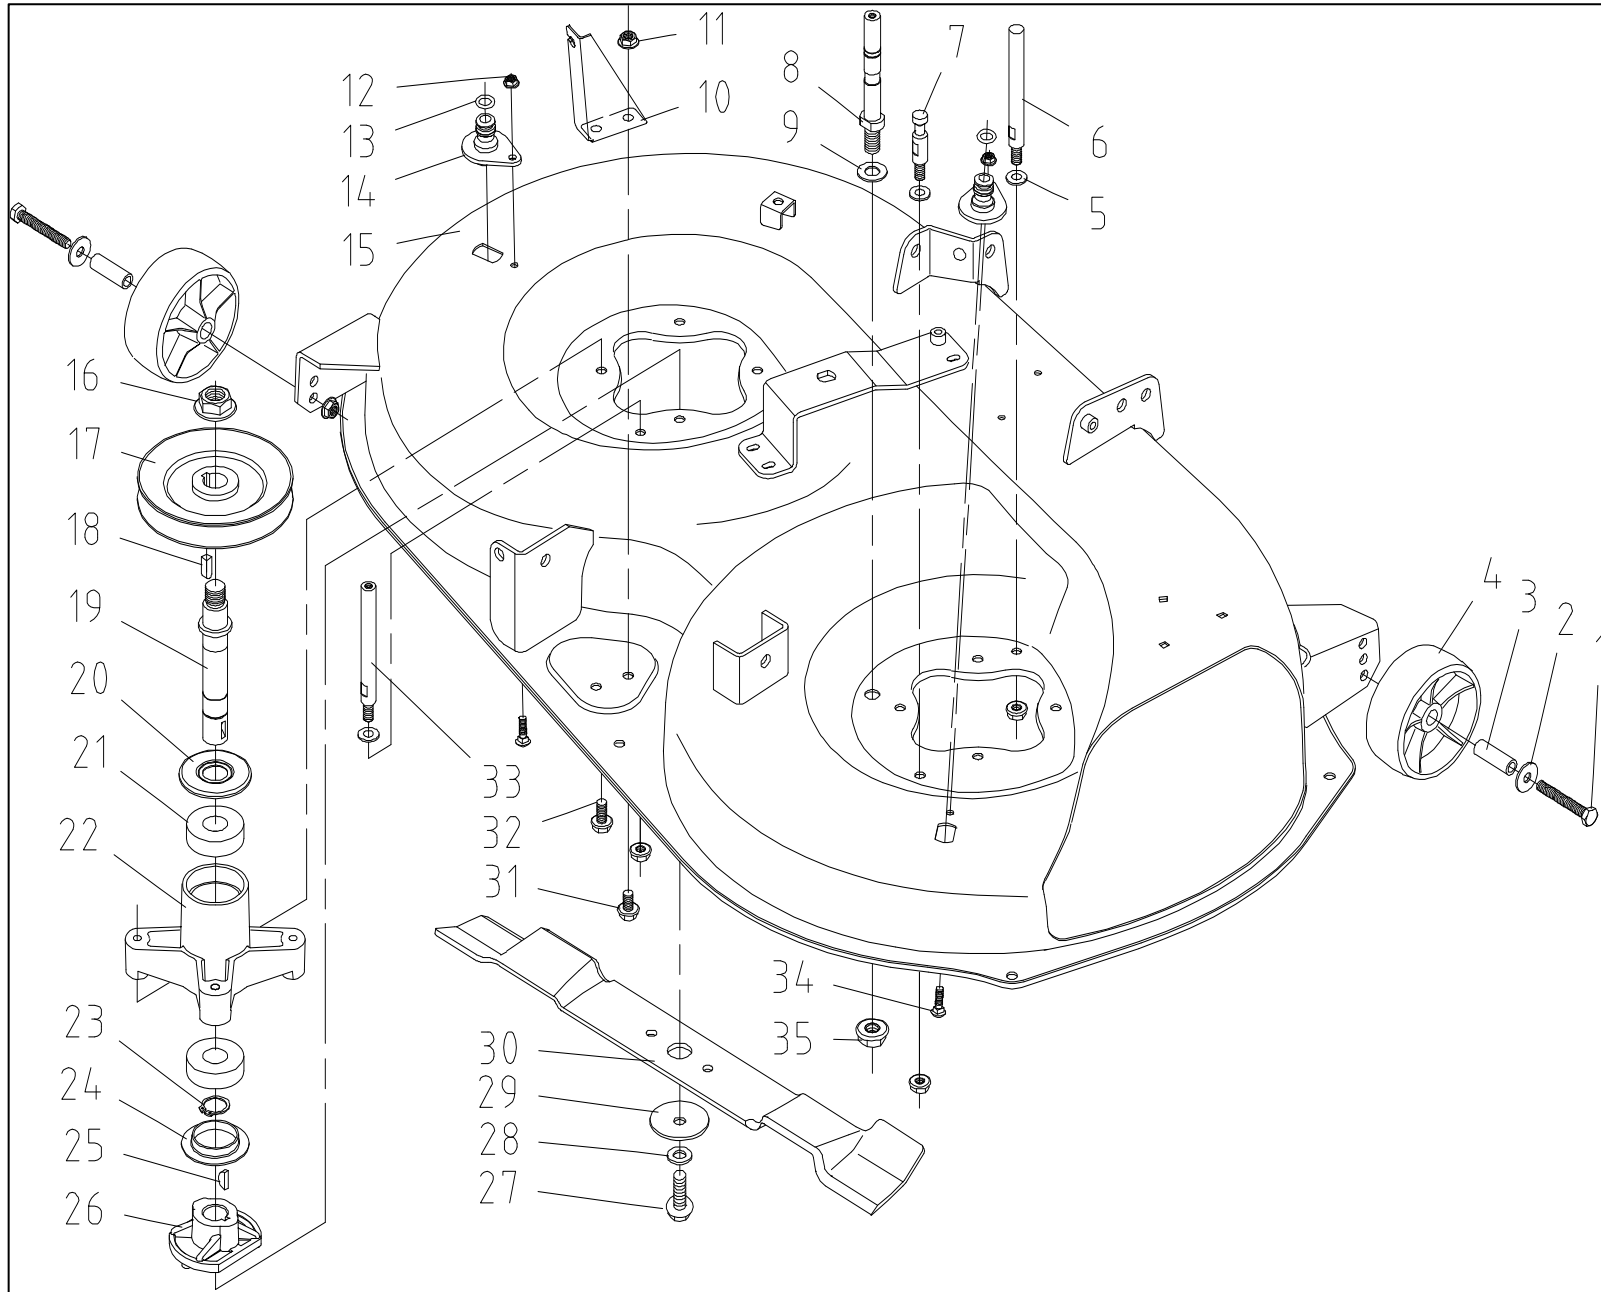

POS	QTY	PARTNUMBER	BESKRIVELSE	DESCRIPTION
1	1	439503	GREB	HANDLE
2	1	439561	GEARSTANG	SHIFT LEVER
3	1	439441	BOLT M8X45	FLANGE BOLT M10×1.5×35
4	1	439562	FJEDER 3X18	TORSION SPRING 3×18
5	1	439532	LÅSERING 8	RETAINER RING 15
6	2	439556	BØS	HATCH BUSHING
7	1	449501	LÅSEMØTRIK M8	FLANGE LOCK NUT M6
8	1	439563	BESLAG	SHIFT AXLE
9	1	439485	GEVINDTAP	GEAR SHIFT PIN
10	1	451889	STANG	SHIFT ROD
11	2	436590	SKIVE M10	WASHER
12	2	439478	FJEDERSPLIT	COTTER PIN

POS	QTY	PARTNUMBER	BESKRIVELSE	DESCRIPTION
1	4	439474	AFSTANDSSTYKKE	FLANGE LOCK NUT M10×1.25
2	8	439579	SKIVE 10.2X19	WASHER 10.2×19
3	2	449519	STANG	FRONT ROD
4	1	439581	STANG	PUSHING ROD R
5	2	439462	BOLT M8X16	BOLT M8×16
6	2	439440	FJEDERSKIVE 10	SPRING WASHER 10
7	2	439465	SKIVE 10	BIG WASHER 6
8	1	439584	BESLAG	FRONT ARM R
9	15	436590	SKIVE M10	WASHER
10	13	439478	FJEDERSPLIT	COTTER PIN
11	1	439589	STANG	PUSHING ROD L
12	1	439590	BESLAG	FRONT ARM L
13	1	439481	LÅSEMØTRIK M10X1.25	LOCK NUT M10×1.25
14	1	439591	JUSTERBOLT	ADJUSTING PIN
15	1	439488	MØTRIK M10X1.25	" FLANGE NUT M10×1.25
16	1	439592	JUSTERARM	ADJUSTING ROD FRONT L
17	1	449520	JUSTERARM	ADJUSTING ROD FRONT R
18	3	439594	JUSTERMØTRIK	ADJUSTING PIN
19	1	439595	BESLAG	REAR ARM
20	2	439553	BØSNING	HEXAGON BUSHING
21	3	439532	LÅSERING 8	RETAINER RING 15
22	1	439596	GREB	LIFT HANDLE
23	1	439597	KNOP	BUTTON
24	1	439598	FJEDER	PUSHING SPRING
25	1	439549	SPLIT 6X26	PIN 6×26
26	1	439599	BOLT	BOLT
27	1	439600	FJEDERARM	SPRING ROD
28	1	439601	STANG	PIN
29	1	439602	HÅNDTAG	LEVER
30	2	439556	BØS	HATCH BUSHING
31	1	439603	BESLAG	ROD L
32	1	439604	AKSEL	LIFT ROD
33	1	439605	STANG	REAR ADJUSTING ROD