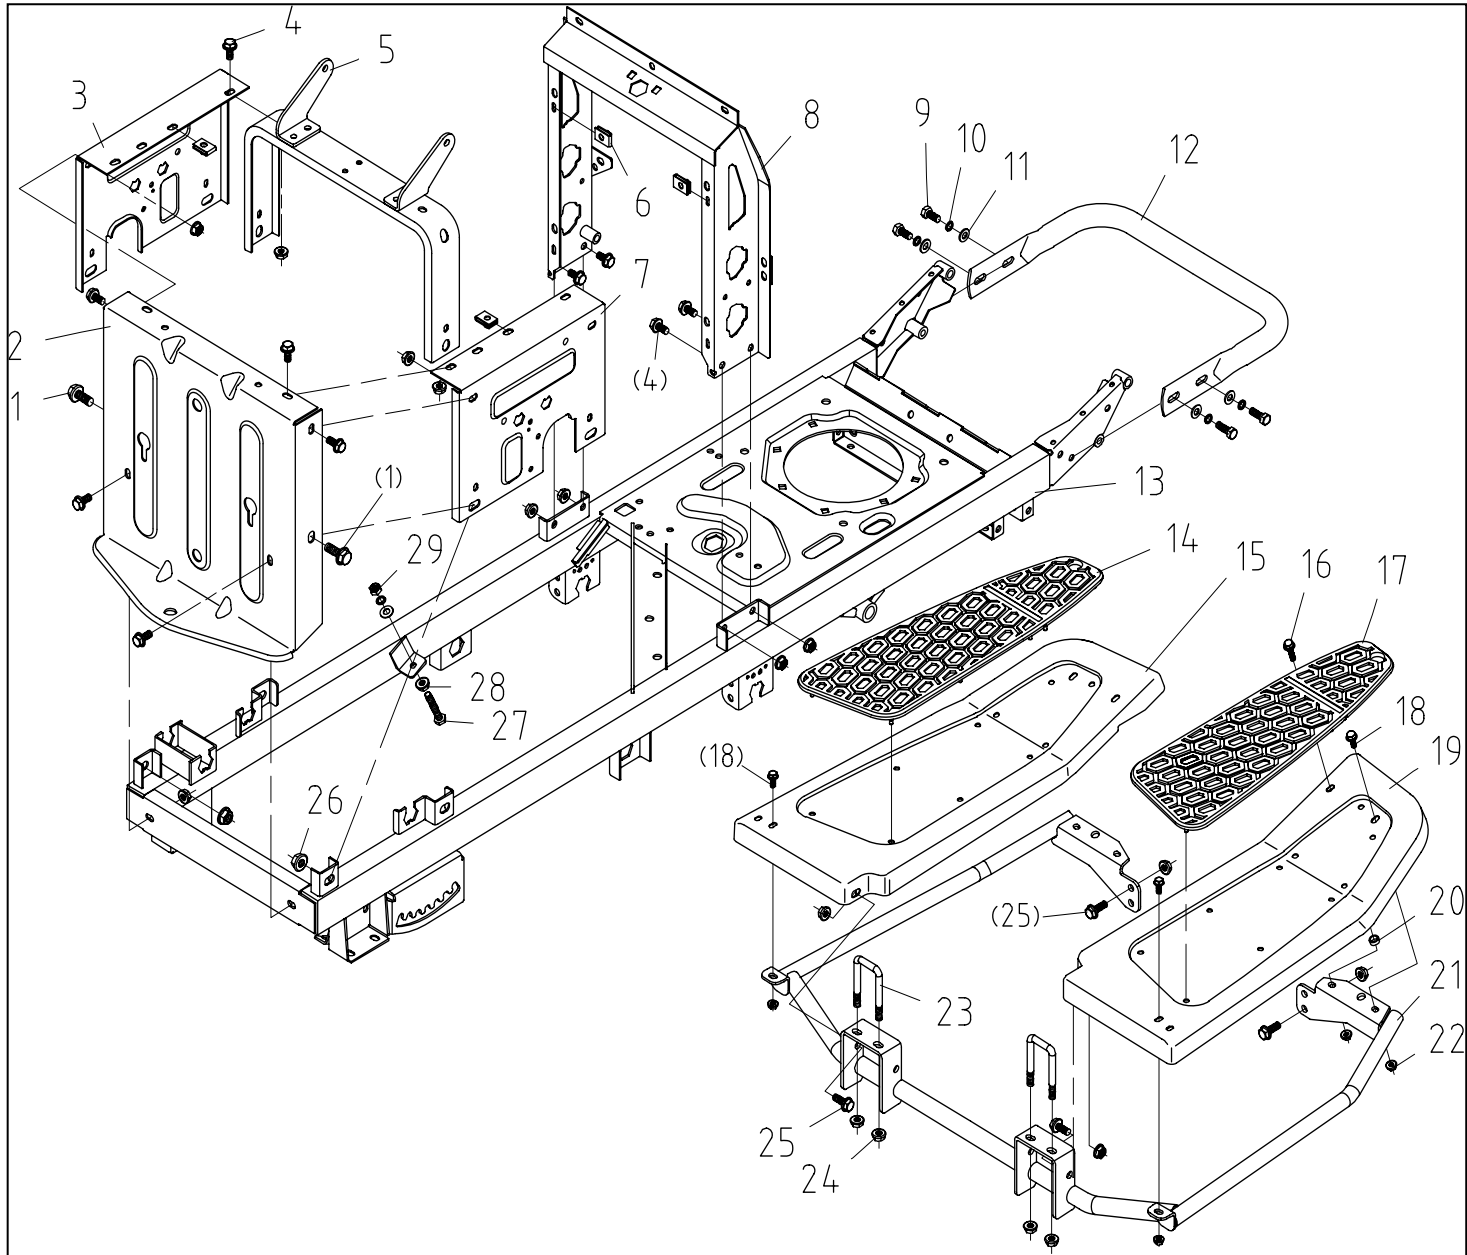

POS	QTY	PARTNUMBER	BESKRIVELSE	DESCRIPTION
1	2	449511	BOLT M6X16	FLANGE BOLT M10×1.25×25
2	1	439506	BESLAG	REAR BRACKET
3	1	439507	BESLAG	LEFT BRACKET
4	12	449511	BOLT M6X16	FLANGE BOLT M10×1.25×25
5	1	439508	BESLAG	SEAT BRACKET
6	8	439509	MØTRIK M6	BUCKLE NUT M6
7	1	439510	BESLAG	RIGHT BRACKET
8	1	439511	BESLAG	STEERING BRACKET
9	4	439462	BOLT M8X16	BOLT M8×16
10	5	439440	FJEDERSKIVE 10	SPRING WASHER 10
11	5	439465	SKIVE 10	BIG WASHER 6
12	1	439512	KOFANGER	BUMPER
13	1	439513	RAMME	FRAME
14	1	439514	GUMMIMÅTTE	MAT L
15	1	439515	FODPLADE	FOOT BOARD L
16	2	449511	BOLT M6X16	FLANGE BOLT M10×1.25×25
17	1	439516	GUMMIMÅTTE	MAT R
18	4	449511	BOLT M6X16	FLANGE BOLT M10×1.25×25
19	1	439517	FODPLADE	FOOT BOARD R
20	2	439518	BØS	BUSHING
21	1	439519	BESLAG	FOOT BRACKET
22	6	449501	LÅSEMØTRIK M8	FLANGE LOCK NUT M6
23	2	439520	BOLT M8	U BOLT M8
24	22	449501	LÅSEMØTRIK M8	FLANGE LOCK NUT M6
25	6	449511	BOLT M6X16	FLANGE BOLT M10×1.25×25
26	2	439488	MØTRIK M10X1.25	" FLANGE NUT M10×1.25
27	1	439462	BOLT M8X16	BOLT M8×16
28	1	449503	MØTRIK M8	FLANGE NUT M6
29	1	449512	MØTRIK M8	NUT M8