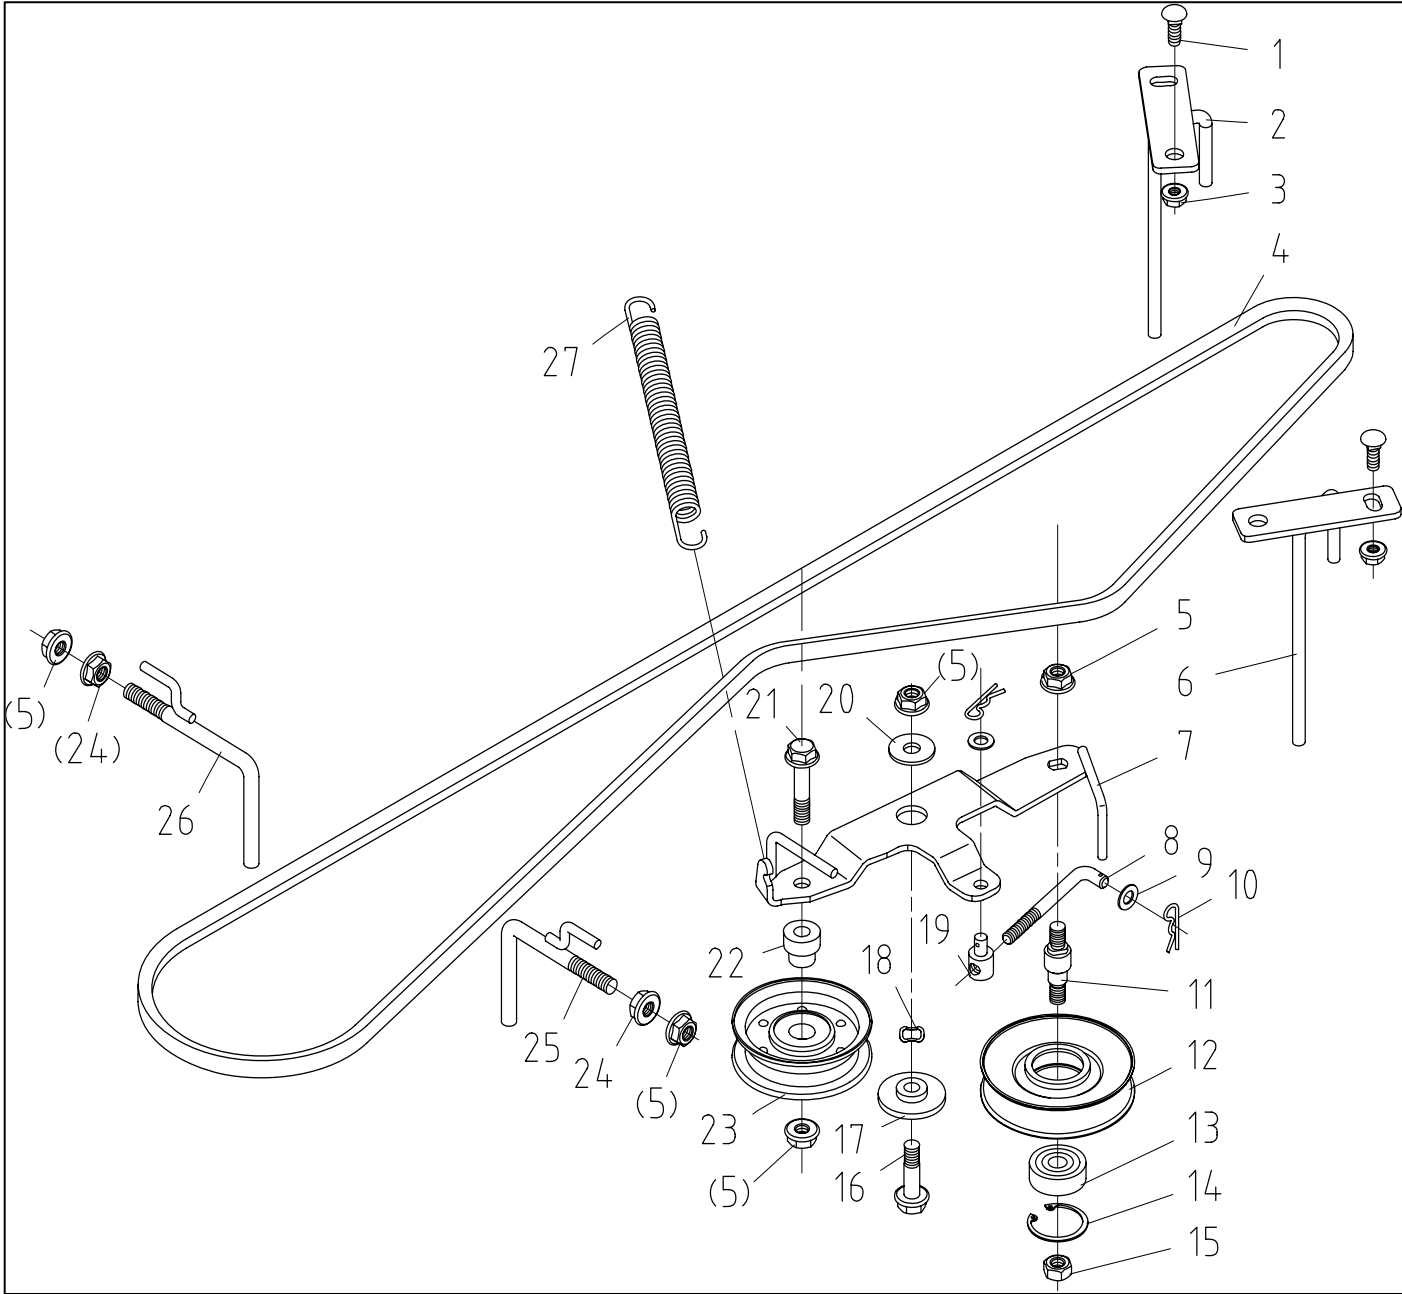

Model: XC160-108

Part Number: 90063133

Year: 2023

S/N 2303339999->

POS	QTY	PARTNUMBER	BESKRIVELSE	DESCRIPTION
1	2	449498	SKRUE M4X16	SCREW M4×16
2	2	436590	SKIVE M10	WASHER
3	1	436571	GASKABEL MED REGULATOR	THROTTLE CABLE
4	1	415950	BESLAG	CORD SPLINT
5	1	LC1P92F-1	LC1P92F-1/452 CC	ENGINE 452CC
6	3	449499	BOLT 3/8"-16-1 1/4"	"TAPPING SCREW 3/8""-16-1 1/4""
7	1	439442	NOT	FLAT KEY 6.35×30
8	1	449500	REMSKIVE	STEP PULLEY
9	1	436590	SKIVE M10	WASHER
10	1	449501	LÅSEMØTRIK M8	FLANGE LOCK NUT M6
11	1	436589	KNIVBOLT	BOLT 3/8-24UNF
12	1	439445	FJEDERSKIVE 7/16"	"SPRING WASHER 7/16""
13	3	439446	SKRUE 5/16"-18-3/4"	" SCREW 5/16""-18 -3/4""
14	2	436590	SKIVE M10	WASHER
15	1	449501	LÅSEMØTRIK M8	FLANGE LOCK NUT M6
16	1	439441	BOLT M8X45	FLANGE BOLT M10×1.5×35
17	1	439447	PAKNING	GASKET
18	1	439448	UDSTØDNINGRØR	EXHAUST PIPE
19	2	439445	FJEDERSKIVE 7/16"	"SPRING WASHER 7/16""

POS	QTY	PARTNUMBER	BESKRIVELSE	DESCRIPTION
1	4	439472	BOLT M8X20	BOLT M8×20
2	1	439473	STANG	LEFT ROD
3	4	449501	LÅSEMØTRIK M8	FLANGE LOCK NUT M6
4	1	436573	KLIPPEREM 48X920	V BELT
5	5	439474	AFSTANDSSTYKKE	FLANGE LOCK NUT M10×1.25
6	1	449504	ARM	.
7	1	439476	BESLAG	DRIVING TENTION ARM
8	1	439477	FORBINDELSSESSTANG	CONNECTING ROD
9	2	436590	SKIVE M10	WASHER
10	2	439478	FJEDERSPLIT	COTTER PIN
11	1	439479	AKSEL	TENTION PULLEY SHAFT
12	1	436574	REMSKIVE	TENSION PULLEY
13	1	436583	LEJE 6203-2RZ	BEARING 61904-2RZ
14	1	439480	LÅSERING 37	SNAP RING 37
15	1	439481	LÅSEMØTRIK M10X1.25	LOCK NUT M10×1.25
16	1	439441	BOLT M8X45	FLANGE BOLT M10×1.5×35
17	1	439483	BØS	DRIVING TENTION ARM BUSHING
18	1	439484	SKIVE 12X18X0.4	WASHER 12×18×0.4
19	1	439485	GEVINDTAP	GEAR SHIFT PIN
20	1	439465	SKIVE 10	BIG WASHER 6
21	1	449506	BOLT M10X1.25X40	" FLANGE BOLT M10×1.25×40
22	1	439487	BØS	TENTION PULLEY BUSHING
23	1	436575	REMSKIVE	TENSION PULLEY
24	2	439488	MØTRIK M10X1.25	" FLANGE NUT M10×1.25
25	1	439490	STANG HØJRE	REAR ROD R
26	1	439491	STANG VENSTRE	REAR ROD L
27	1	436576	FJEDER	SPRING