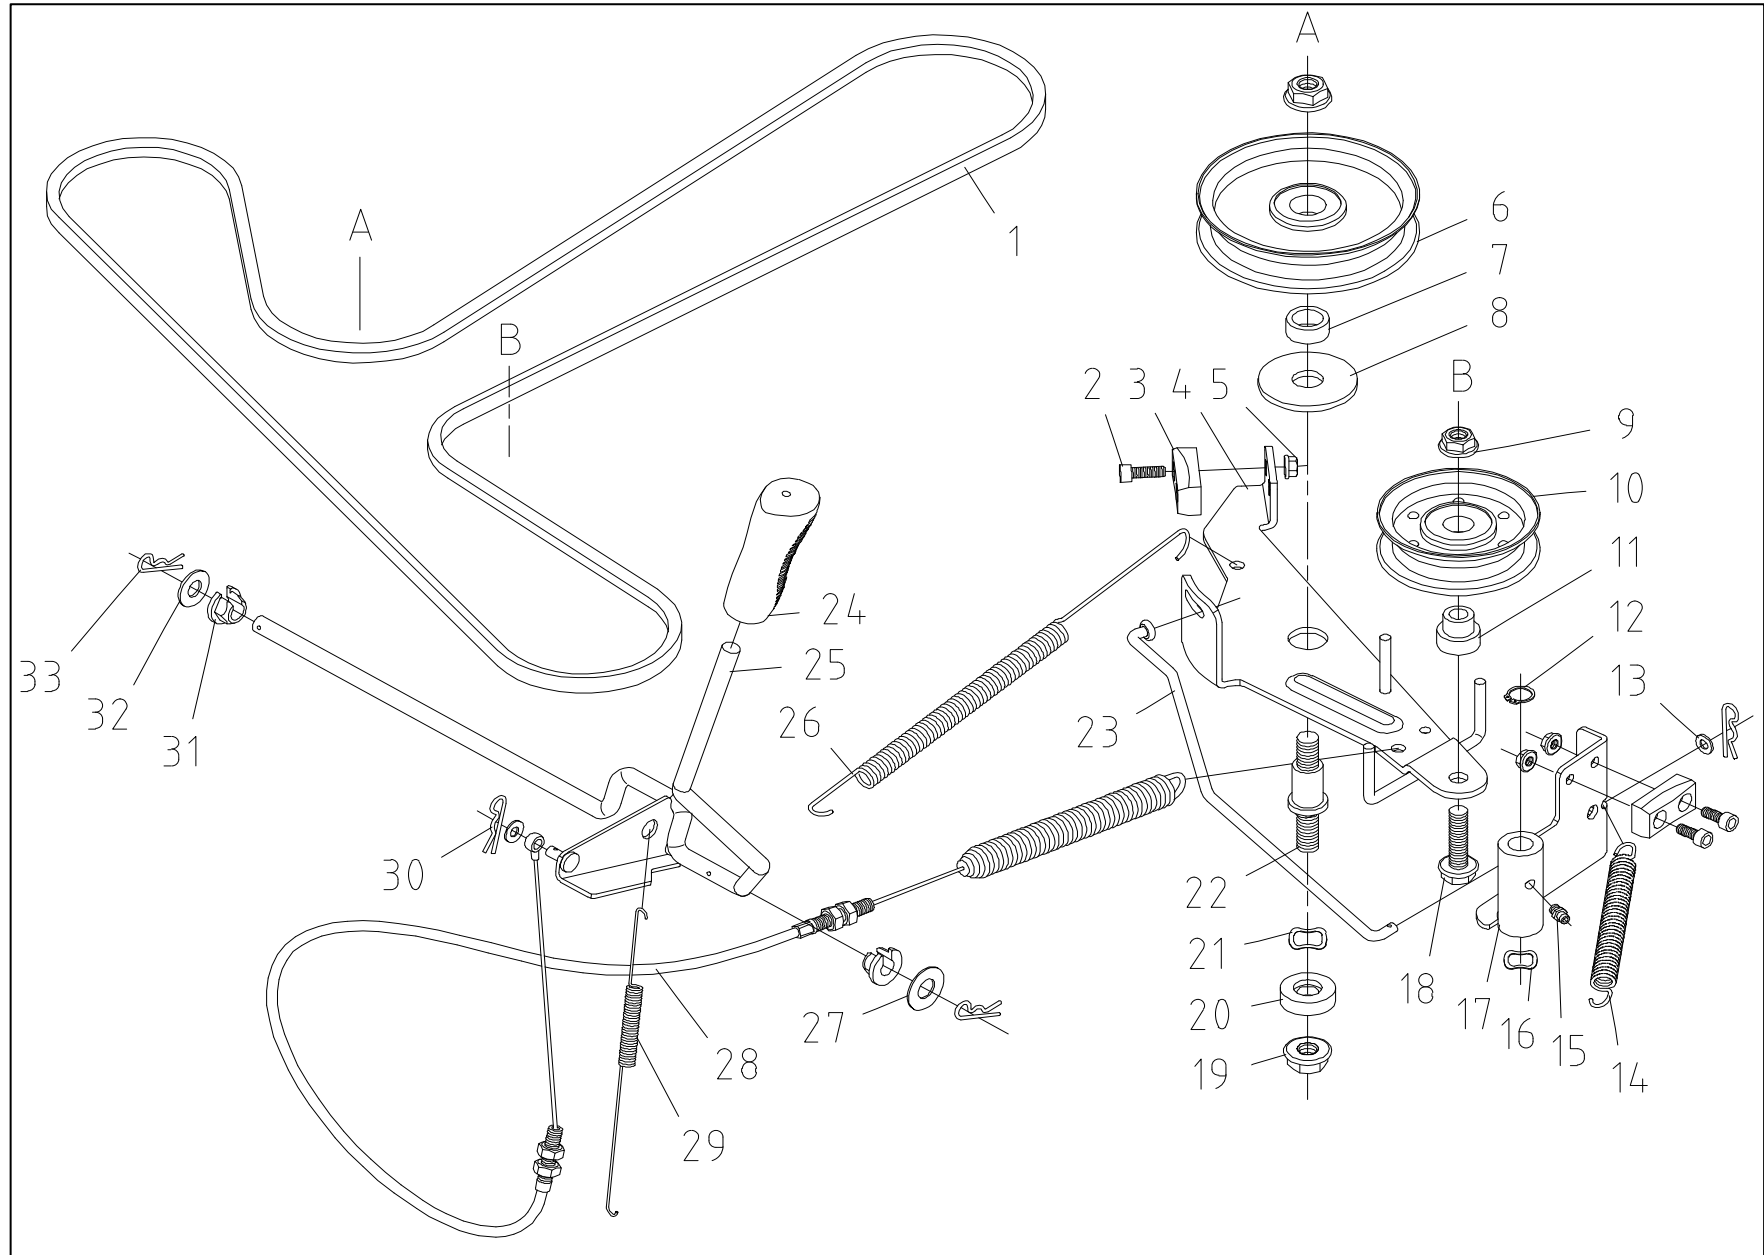

Model: XC160-108

Part Number: 90063133

Year: 2023

S/N 2303339999->

POS	QTY	PARTNUMBER	BESKRIVELSE	DESCRIPTION
1	2	449498	SKRUE M4X16	SCREW M4×16
2	2	436590	SKIVE M10	WASHER
3	1	436571	GASKABEL MED REGULATOR	THROTTLE CABLE
4	1	415950	BESLAG	CORD SPLINT
5	1	LC1P92F-1	LC1P92F-1/452 CC	ENGINE 452CC
6	3	449499	BOLT 3/8"-16-1 1/4"	"TAPPING SCREW 3/8""-16-1 1/4""
7	1	439442	NOT	FLAT KEY 6.35×30
8	1	449500	REMSKIVE	STEP PULLEY
9	1	436590	SKIVE M10	WASHER
10	1	449501	LÅSEMØTRIK M8	FLANGE LOCK NUT M6
11	1	436589	KNIVBOLT	BOLT 3/8-24UNF
12	1	439445	FJEDERSKIVE 7/16"	"SPRING WASHER 7/16""
13	3	439446	SKRUE 5/16"-18-3/4"	" SCREW 5/16""-18 -3/4""
14	2	436590	SKIVE M10	WASHER
15	1	449501	LÅSEMØTRIK M8	FLANGE LOCK NUT M6
16	1	439441	BOLT M8X45	FLANGE BOLT M10×1.5×35
17	1	439447	PAKNING	GASKET
18	1	439448	UDSTØDNINGRØR	EXHAUST PIPE
19	2	439445	FJEDERSKIVE 7/16"	"SPRING WASHER 7/16""

POS	QTY	PARTNUMBER	BESKRIVELSE	DESCRIPTION
1	4	439472	BOLT M8X20	BOLT M8×20
2	1	439473	STANG	LEFT ROD
3	4	449501	LÅSEMØTRIK M8	FLANGE LOCK NUT M6
4	1	436573	KLIPPEREM 48X920	V BELT
5	5	439474	AFSTANDSSTYKKE	FLANGE LOCK NUT M10×1.25
6	1	449504	ARM	.
7	1	439476	BESLAG	DRIVING TENTION ARM
8	1	439477	FORBINDELSSESSTANG	CONNECTING ROD
9	2	436590	SKIVE M10	WASHER
10	2	439478	FJEDERSPLIT	COTTER PIN
11	1	439479	AKSEL	TENTION PULLEY SHAFT
12	1	436574	REMSKIVE	TENSION PULLEY
13	1	436583	LEJE 6203-2RZ	BEARING 61904-2RZ
14	1	439480	LÅSERING 37	SNAP RING 37
15	1	439481	LÅSEMØTRIK M10X1.25	LOCK NUT M10×1.25
16	1	439441	BOLT M8X45	FLANGE BOLT M10×1.5×35
17	1	439483	BØS	DRIVING TENTION ARM BUSHING
18	1	439484	SKIVE 12X18X0.4	WASHER 12×18×0.4
19	1	439485	GEVINDTAP	GEAR SHIFT PIN
20	1	439465	SKIVE 10	BIG WASHER 6
21	1	449506	BOLT M10X1.25X40	" FLANGE BOLT M10×1.25×40
22	1	439487	BØS	TENTION PULLEY BUSHING
23	1	436575	REMSKIVE	TENSION PULLEY
24	2	439488	MØTRIK M10X1.25	" FLANGE NUT M10×1.25
25	1	439490	STANG HØJRE	REAR ROD R
26	1	439491	STANG VENSTRE	REAR ROD L
27	1	436576	FJEDER	SPRING