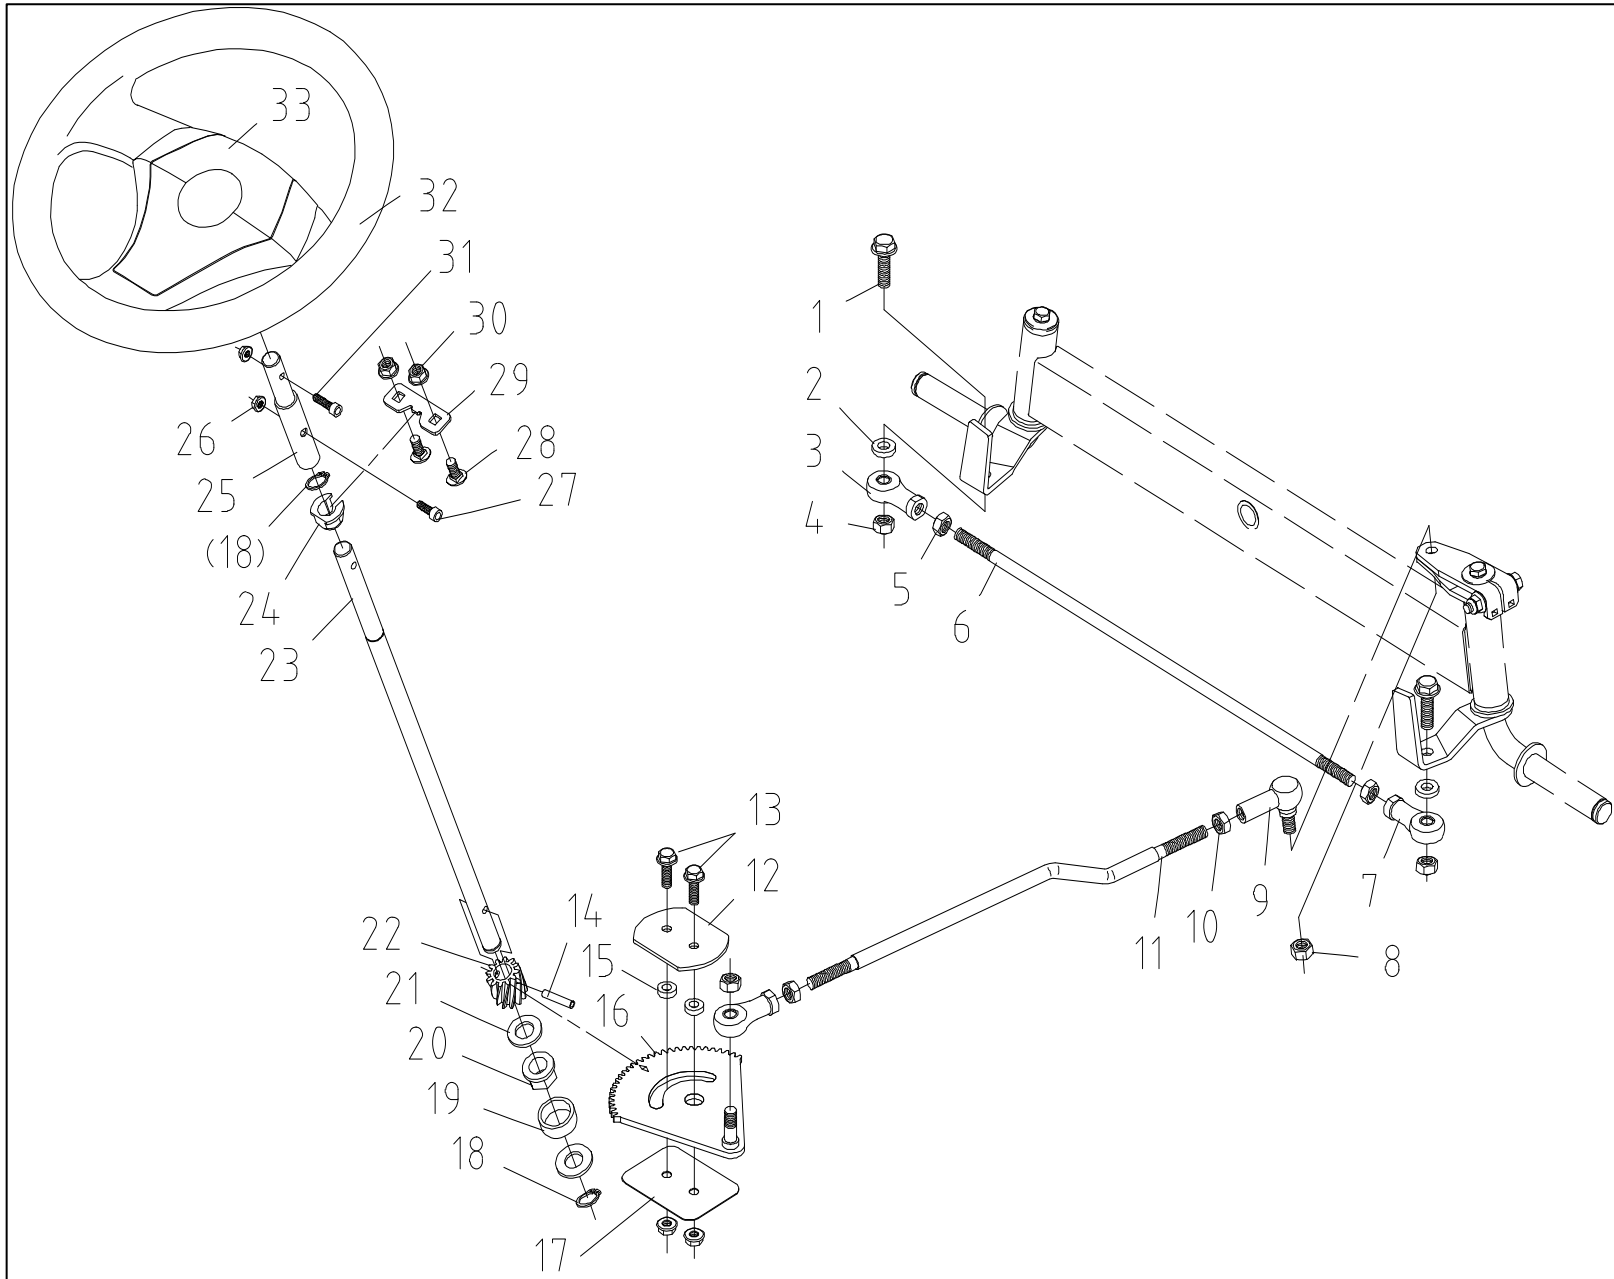

POS	QTY	PARTNUMBER	BESKRIVELSE	DESCRIPTION
1	2	439441	BOLT M8X45	FLANGE BOLT M10×1.5×35
2	2	439541	SKIVE 10.1X20X4	WASHER 10.1×20×4
3	1	439542	FORBINDELSESLED	JOINT BEARING SIJK10C
4	3	439481	LÅSEMØTRIK M10X1.25	LOCK NUT M10×1.25
5	1	449512	MØTRIK M8	NUT M8
6	1	439543	STYRESTANG	PULL ROD
7	2	439542	FORBINDELSESLED	JOINT BEARING SIJK10C
8	1	439544	LÅSEMØTRIK M10	LOCK NUT M10
9	1	439545	FORBINDELSESLED M10	JOINT BEARING M10
10	3	449512	MØTRIK M8	NUT M8
11	1	439546	FORBINDELSESSTANG	LINK ROD
12	1	439547	BESLAG	DOUBLE HOLE BOARD
13	2	439441	BOLT M8X45	FLANGE BOLT M10×1.5×35
14	1	439549	SPLIT 6X26	PIN 6×26
15	2	439550	BØS	BUSHING
16	1	439551	STYREPLADE	STEERING SECTOR GEAR
17	1	449518	BOLT M8X45	TIE PLATE
18	2	436587	SEEGERRING Ø24	SNAP RING 19
19	1	439552	BØS	BUSHING
20	1	439553	BØSNING	HEXAGON BUSHING
21	2	436590	SKIVE M10	WASHER
22	1	439554	GEAR TANDHJUL	GEAR
23	1	439555	RATSTAMME	STEERING SHAFT
24	1	439556	BØS	HATCH BUSHING
25	1	439557	FORBINDELSESSTANG	STEERING CONNECT SHAFT
26	2	449501	LÅSEMØTRIK M8	FLANGE LOCK NUT M6
27	1	439492	SKRUE M6X20	SCREW M6×20
28	2	439472	BOLT M8X20	BOLT M8×20
29	1	439558	BESLAG	SQUARE HOLE BOARD
30	4	449501	LÅSEMØTRIK M8	FLANGE LOCK NUT M6
31	1	439492	SKRUE M6X20	SCREW M6×20
32	1	439559	RAT	STEERING WHEEL
33	1	439560	DÆKSEL FOR RAT	STEERING WHEEL CAP