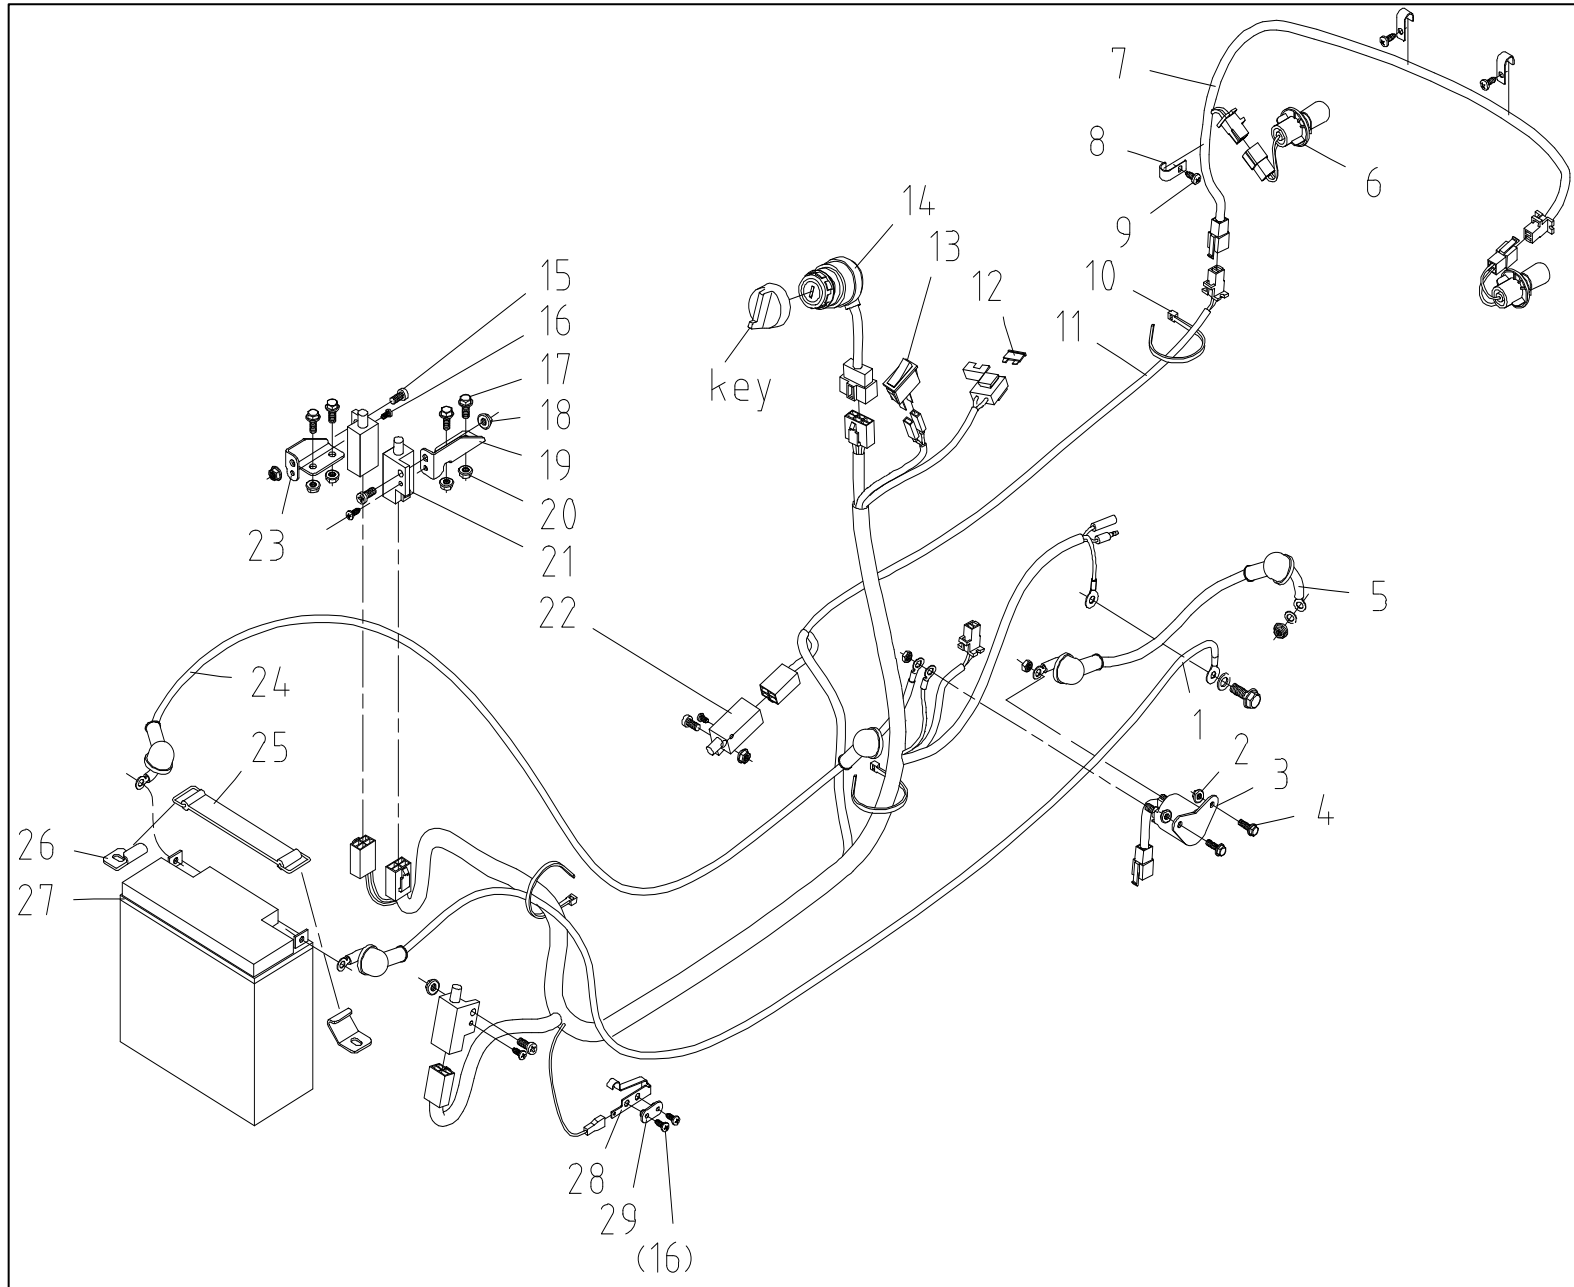

POS	QTY	PARTNUMBER	BESKRIVELSE	DESCRIPTION
1	1	439659	KABEL	GROUND CABLE
2	2	449501	LÅSEMØTRIK M8	FLANGE LOCK NUT M6
3	1	439660	RELÆ	STAR RELAY
4	2	439441	BOLT M8X45	FLANGE BOLT M10×1.5×35
5	1	439661	LEDNING	POWER CABLE
6	2	449523	FRONT LYS	FRONT LIGHT
7	1	439663	LEDNING	"LIGHT WIRING
8	5	415950	BESLAG	CORD SPLINT
9	4	439626	SKRUE ST4.8X16	SCREW ST4.8×16
10	20	451921	STRIPS	TIE BAND
11	1	439666	SIKRING	"WIRING
12	1	436594	SIKRING	FUSE
13	1	436596	KONTAKT	WIRING SWITCH
14	1	436597	KONTAKT INKL. NØGLE	ROTARY SWITCH INCL. KEY
15	4	449498	SKRUE M4X16	SCREW M4×16
16	6	439626	SKRUE ST4.8X16	SCREW ST4.8×16
17	4	439441	BOLT M8X45	FLANGE BOLT M10×1.5×35
18	4	449503	MØTRIK M8	FLANGE NUT M6
19	1	439669	BESLAG	"SWITCH BRACKET R"
20	4	449501	LÅSEMØTRIK M8	FLANGE LOCK NUT M6
21	2	436598	KONTAKT	DOUBLE NORMALLY CLOSED SWITCH
22	2	436599	TÆND/SLUK KONTAKT	OPEN CLOSE SWITCH
23	1	439670	BESLAG	"SWITCH BRACKET L"
24	1	439672	LEDNING	BATTERY CABLE
25	1	449527	BATTERIHOLDER TOP	BELT
26	2	449528	KROG TIL BATTERIHOLDER	HOOK
27	1	440968	BATTERI 12V/18AH	BATTERY
28	1	439674	KONTAKT	SWITCH CONTACT CHIP
29	1	439675	BESKYTTELSE/ISOLERING	INSULATING STRIP