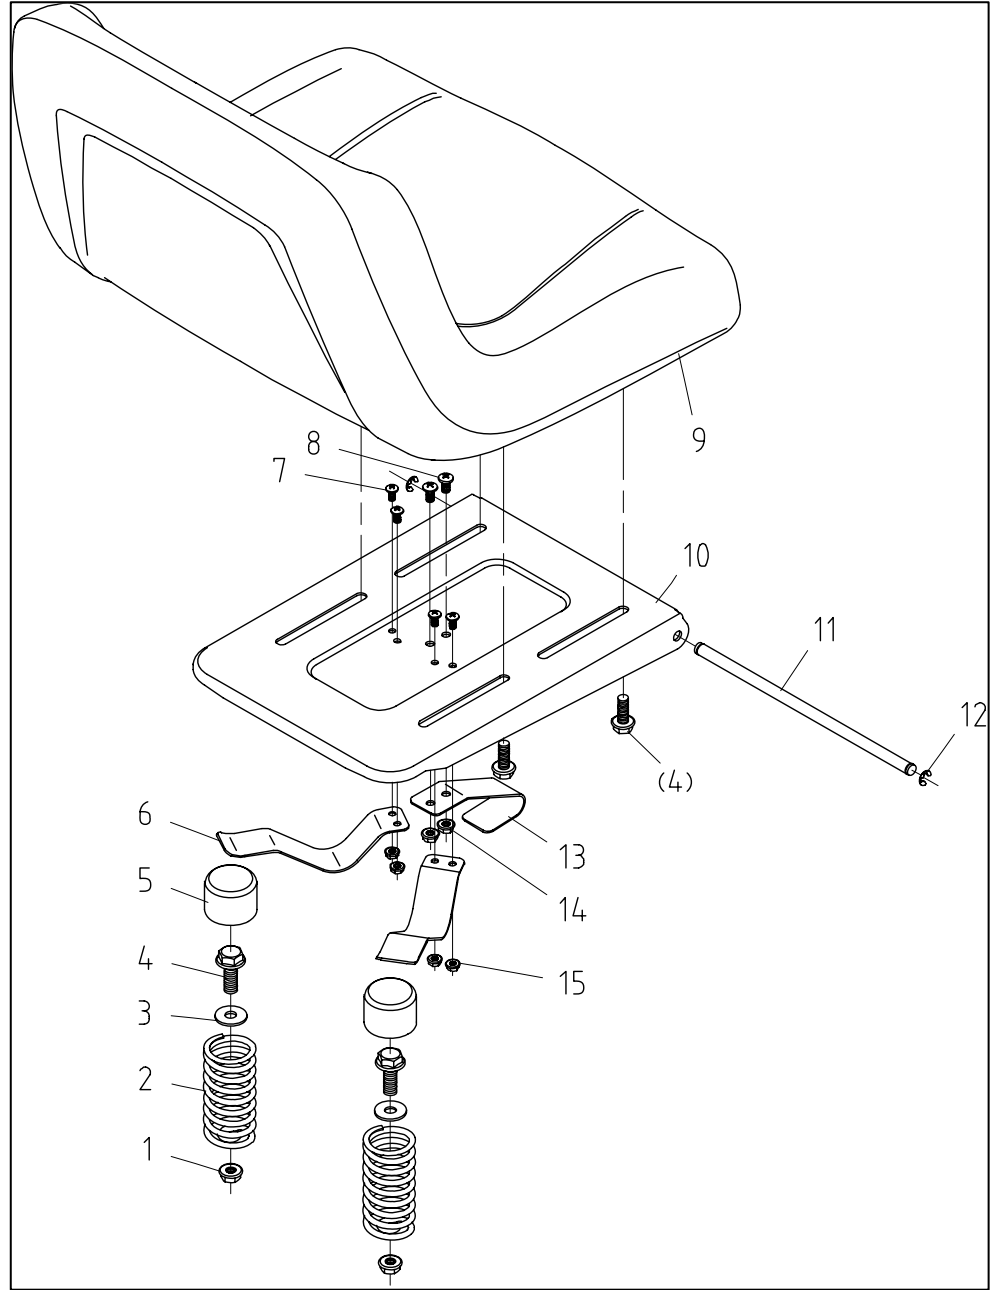

POS	QTY	PARTNUMBER	BESKRIVELSE	DESCRIPTION
1	2	449501	LÅSEMØTRIK M8	FLANGE LOCK NUT M6
2	2	439572	FJEDER	SEAT SPRING
3	2	439465	SKIVE 10	BIG WASHER 6
4	6	439441	BOLT M8X45	FLANGE BOLT M10×1.5×35
5	2	439573	PROP	SPRING CAP
6	2	439574	BESLAG	SPRING FLAKE
7	4	449498	SKRUE M4X16	SCREW M4×16
8	2	449498	SKRUE M4X16	SCREW M4×16
9	1	439575	SÆDE	SEAT
10	1	439576	BESLAG	SEAT BRACKET
11	1	439577	STANG	PIN
12	2	439532	LÅSERING 8	RETAINER RING 15
13	1	439578	BESLAG	SEAT SWITCH CONTACT
14	2	449501	LÅSEMØTRIK M8	FLANGE LOCK NUT M6
15	4	449501	LÅSEMØTRIK M8	FLANGE LOCK NUT M6