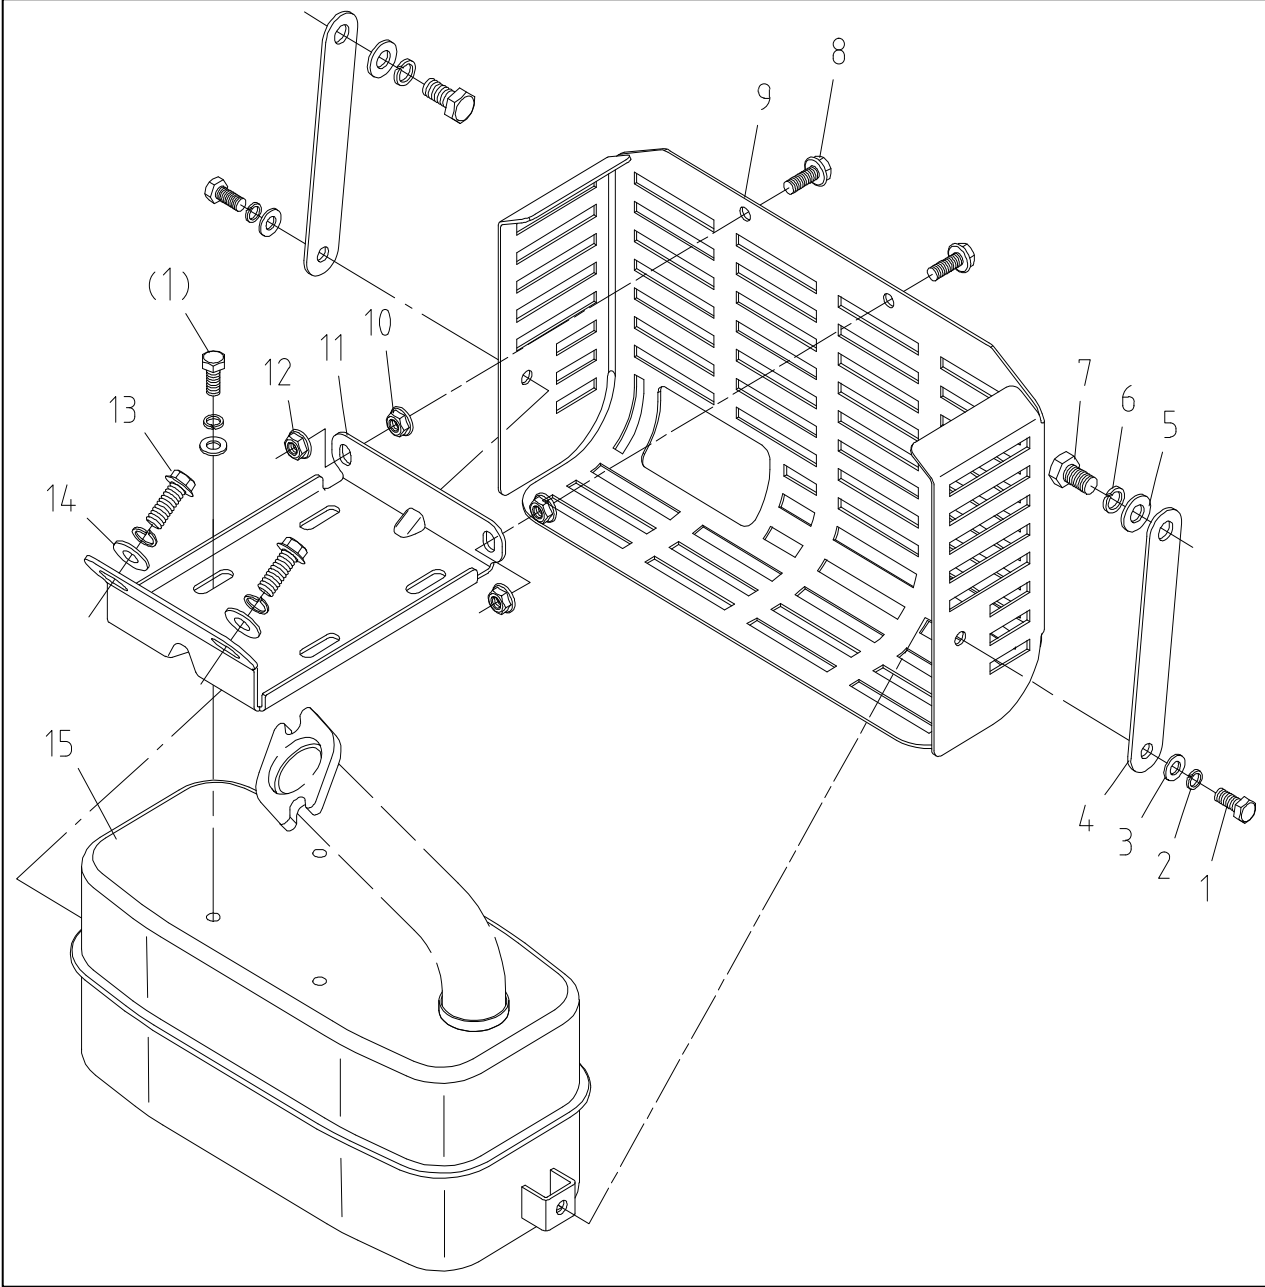

Model: XC160-108

Part Number: 90063133

Year: 2023

S/N 2303339999->

POS	QTY	PARTNUMBER	BESKRIVELSE	DESCRIPTION
1	2	449498	SKRUE M4X16	SCREW M4×16
2	2	436590	SKIVE M10	WASHER
3	1	436571	GASKABEL MED REGULATOR	THROTTLE CABLE
4	1	415950	BESLAG	CORD SPLINT
5	1	LC1P92F-1	LC1P92F-1/452 CC	ENGINE 452CC
6	3	449499	BOLT 3/8"-16-1 1/4"	"TAPPING SCREW 3/8""-16-1 1/4""
7	1	439442	NOT	FLAT KEY 6.35×30
8	1	449500	REMSKIVE	STEP PULLEY
9	1	436590	SKIVE M10	WASHER
10	1	449501	LÅSEMØTRIK M8	FLANGE LOCK NUT M6
11	1	436589	KNIVBOLT	BOLT 3/8-24UNF
12	1	439445	FJEDERSKIVE 7/16"	"SPRING WASHER 7/16""
13	3	439446	SKRUE 5/16"-18-3/4"	" SCREW 5/16""-18 -3/4""
14	2	436590	SKIVE M10	WASHER
15	1	449501	LÅSEMØTRIK M8	FLANGE LOCK NUT M6
16	1	439441	BOLT M8X45	FLANGE BOLT M10×1.5×35
17	1	439447	PAKNING	GASKET
18	1	439448	UDSTØDNINGRØR	EXHAUST PIPE
19	2	439445	FJEDERSKIVE 7/16"	"SPRING WASHER 7/16""

POS	QTY	PARTNUMBER	BESKRIVELSE	DESCRIPTION
1	1	439449	VENTIL	FUEL TANK CAP LEVER
2	1	439450	GUMMIRING	O RING
3	1	439451	TANKDÆKSEL	FUEL TANK CAP
4	1	439452	FILTER	FUEL TANK CAP FILTER
5	1	439453	PAKNING	FUEL TANK CAP SEAL
6	1	439454	TANKPAKNING 6X25X1.5	GASKET 6×25×1.5
7	1	439455	FJEDER	FUEL TANK CAP SPRING
8	1	436590	SKIVE M10	WASHER
9	1	439456	SPLIT	SPLIT PIN
10	1	436572	BENZINFILTER	FILTER CAP
11	1	439457	BRÆNDSTOFTANK	FUEL TANK
12	1	439458	KLEMME	CLIP 10
13	1	439459	BRÆNDSTOFSLANGE	FUEL HOSE
14	1	439460	BOLT	FUEL TANK BOLT
15	1	449502	KLEMME	CLIP ?10
16	2	439441	BOLT M8X45	FLANGE BOLT M10×1.5×35
17	4	439462	BOLT M8X16	BOLT M8×16
18	2	439463	PLADE	FUEL TANK SUPPORT
19	8	449501	LÅSEMØTRIK M8	FLANGE LOCK NUT M6
20	1	451018	TANKLÅG KPL.	FUEL CAP ASSY