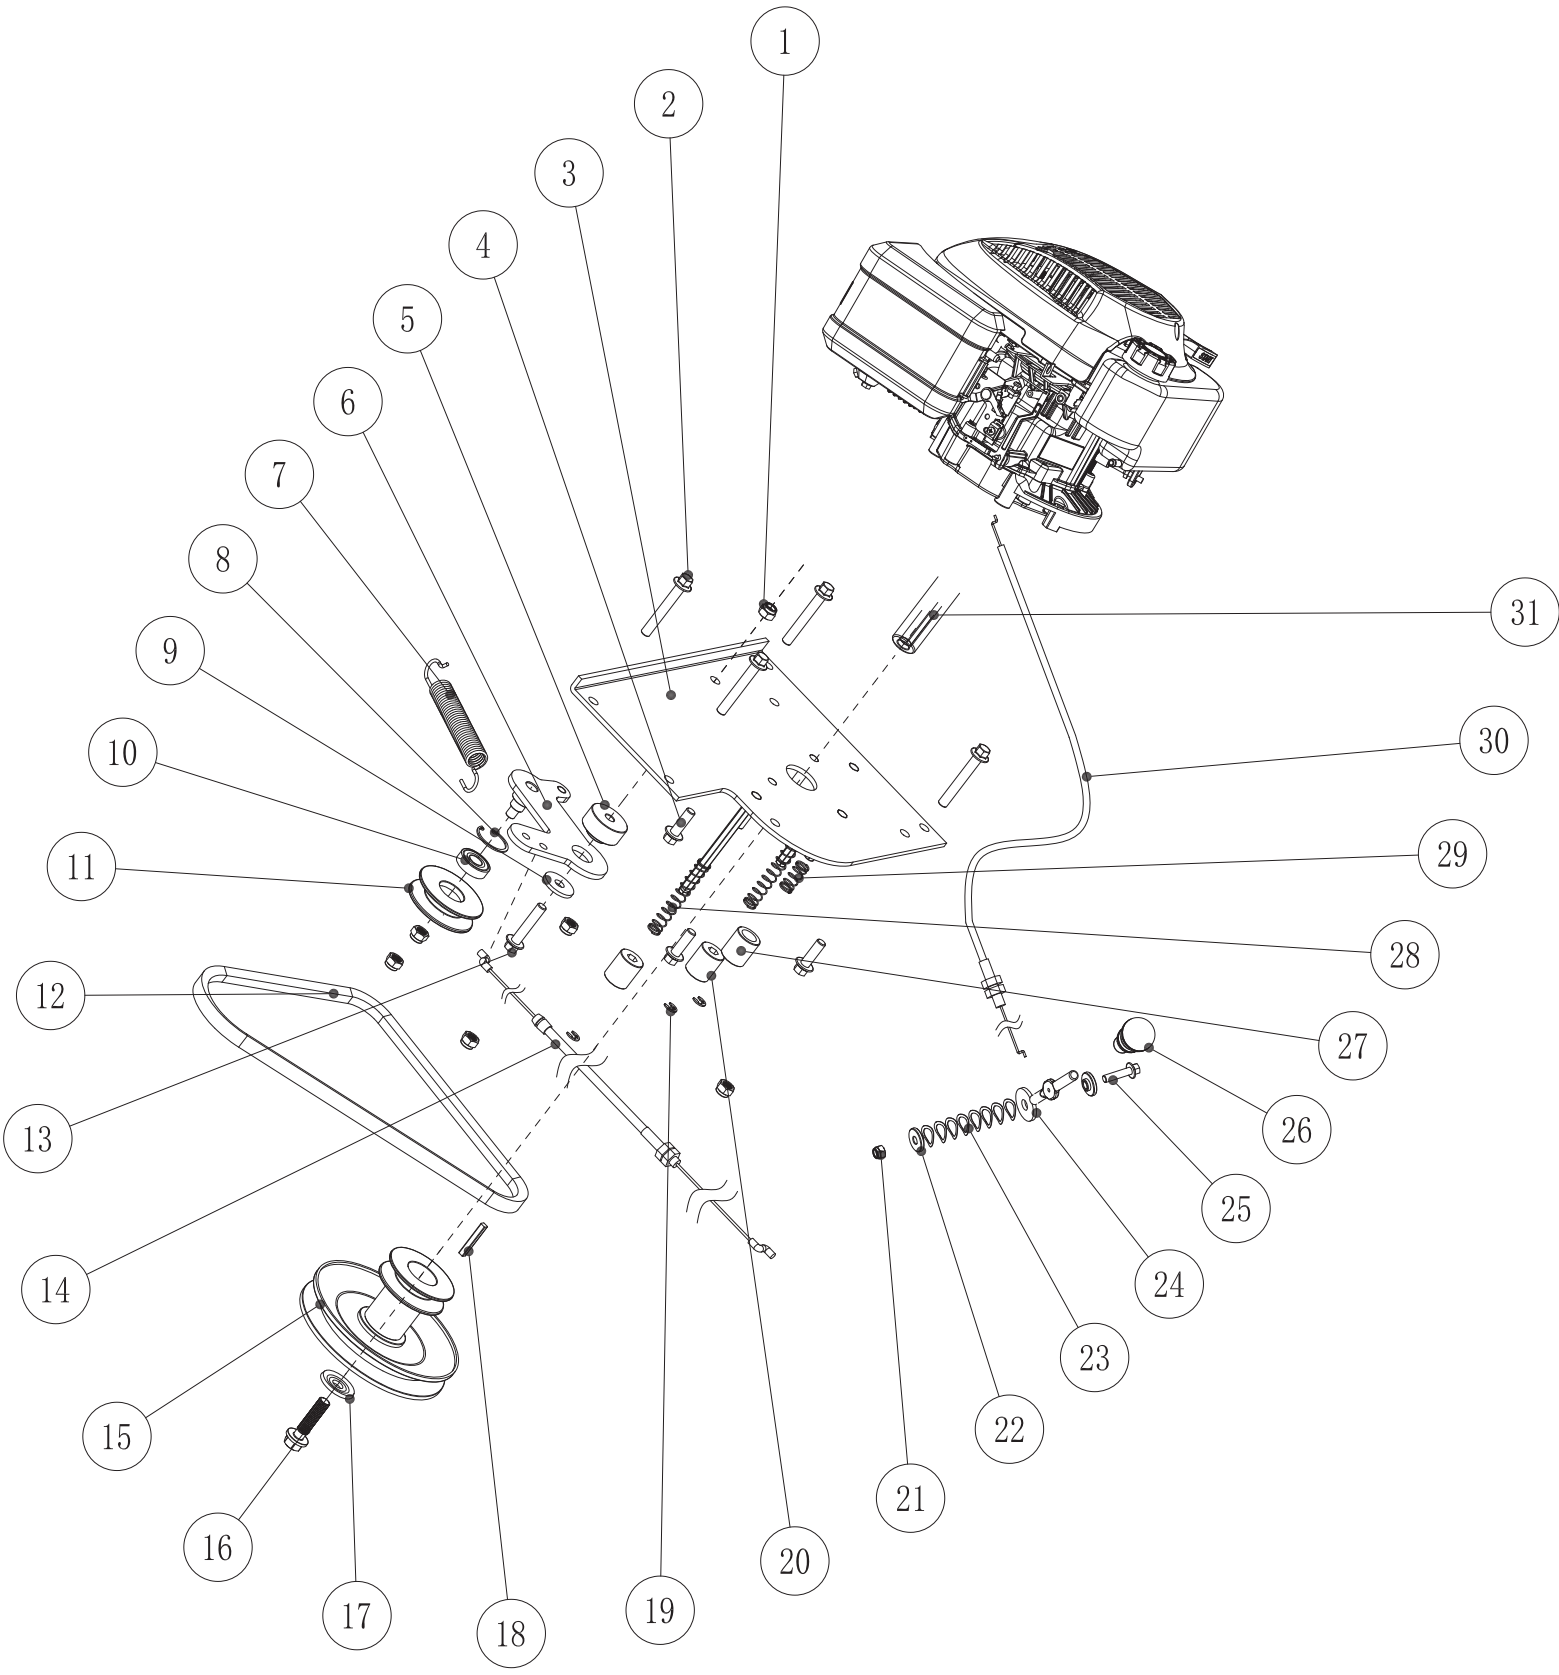

POS	QTY	PARTNUMBER	BESKRIVELSE	DESCRIPTION
1	6	427229	LÅSEMØTRIK M8	LOCKING NUT M8
2	4	427280	FLANGEBOLT M8X55	COLLAR BOLT M8X55
3	1	427302	MONTERINGSPLADE TIL MOTOR	PLATE
4	3	427217	FLANGEBOLT M8X25	COLLAR BOLT M8X25
5	1	427303	BØS	BUSHING
6	1	427304	KOBLINGSARM TIL FREMTRÆK	CLUTCH LEVER
7	1	427220	FJEDER	SPRING
8	1	427293	LÅSERING INDVENDIG Ø28	LOCKING RING Ø28
9	1	427237	SKÆRMSKIVE M8	WASHER M8
10	1	427294	KUGLELEJE 12X28X8	BALL BEARING 12X28X8
11	1	427305	REMHJUL TIL FREMTRÆK	BELT WHEEL
12	1	427306	KILEREM A762LI YONG	V-BELT A762LI YONG
13	1	427246	FLANGEBOLT 8.8 M8X40	COLLAR BOLT M8X40
14	1	427307	KABEL FOR FREMTRÆK/BREMSE	CABLE
15	1	427308	REMHJUL KOMPLET FOR MOTOR	BELT WHEEL
16	1	427271	BOLT UNF 3/8X24 UNF	BOLT 3/8X24 UNF
17	1	427269	SKIVE VED KNIV	WASHER
18	1	427273	STIFT	PIN
19	3	427283	HESTESKOSIKRING M6	HORSESHOE FUSE M6
20	2	427284	BØS	BUSHING
21	1	427309	LÅSEMØTRIK M6	LOCKING NUT M6
22	2	427310	BØS	BUSHING
23	8	427311	FJEDERSKIVE Ø12	SPRING COLLAR Ø12
24	1	427312	GASARM	THROTTLE LEVER
25	1	427313	FLANGEBOLT M6X30	COLLAR BOLT M6X30
26	1	427210	GREB TIL GEAR SORT	HANDLE
27	1	427314	BØS	BUSHING
28	2	427315	FJEDER	SPRING
29	1	427316	FJEDER	SPRING
30	1	438309	GASKABEL	ACCELERATOR CABLE
31	1	450003	MOTOR LONCIN 1P70FC	MOTOR LONCIN 1P70FC