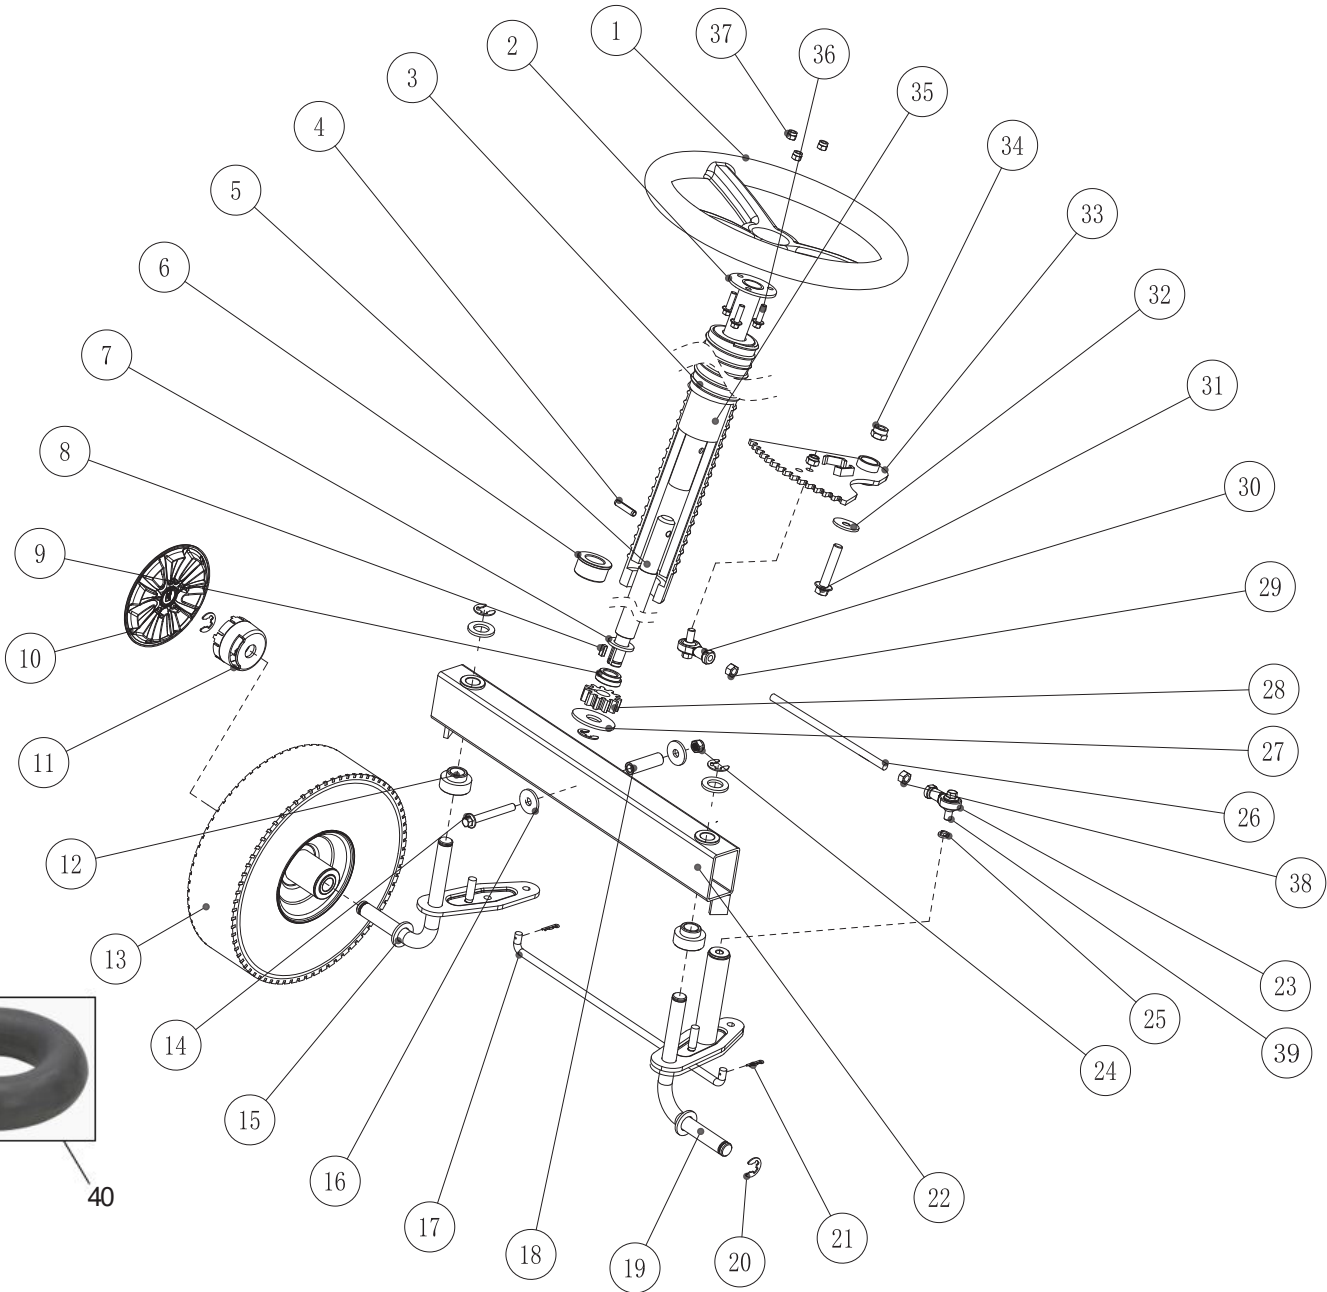

POS	QTY	PARTNUMBER	BESKRIVELSE	DESCRIPTION
1	1	427350	RAT	STEERING WHEEL
2	1	427351	STYRESTANG	GUIDE ROD
3	1	427352	PLASTRØR RILLET	PLASTIC TUBE
4	1	428940	STIFT 6X35	PIN 6X35
5	1	427354	RATSTAMME	STEERING COLUMN
6	1	427355	KRAVEBØS FOR RATSTAMME	SLEEVE BUSHING
7	3	427356	PLANSKIVE Ø16	FACE PLATE Ø16
8	1	427357	NOT	KEY
9	1	427358	BØS	BUSHING
10	2	428941	HJULKAPSEL	WHEEL CAP
11	2	428942	HJULBESLAG	WHEEL FITTING
12	2	427360	BØS	BUSHING
13	2	430130	HJUL,KOMPL. 10X4.00-4	WHEEL
14	1	428943	FLANGEBOLT M8X65	COLLAR BOLT M8X65
15	1	428944	OPHÆNG FOR HØJRE FORHJUL	SUSPENSION
16	2	427237	SKÆRMSKIVE M8	WASHER M8
17	1	438305	FORBINDELSESTANG MELLEML FORHJUL	STEERING CONNECT LEVER
18	1	428945	BØS	BUSHING
19	1	438306	OPHÆNG FOR VENSTRE HJUL	LEFT BRACKET
20	5	427366	HESTESKOSIKRING M12	HORSESHOE FUSE M12
21	2	427252	SPLIT	COTTER
22	1	428947	BESLAG VED RATSTAMME	BRACKET
23	1	438310	KARDANLED VENSTRE	LEVER
24	2	427229	LÅSEMØTRIK M8	LOCKING NUT M8
25	1	427371	SKIVE Ø8	WASHER Ø8
26	1	427372	AKSEL	SHAFT
27	1	427373	PLANSKIVE Ø16	FACE PLATE Ø16
28	1	427374	TANDHJUL FOR RATSTAMME	SPROCKET
29	1	427251	MØTRIK M8	NUT M8
30	1	438311	KARDANLED HØJRE	LEVER
31	1	427375	FLANGEBOLT M10X50	COLLAR BOLT M10X50
32	1	427376	PLANSKIVE Ø10	FACE PLATE Ø10
33	1	427377	STYREPLADE	GUIDE PLATE
34	1	427378	LÅSEMØTRIK M10	LOCKING NUT M10
35	1	427379	RØR	TUBE
36	3	427380	FLANGEBOLT 8.8 M6X25	COLLAR BOLT M6X25
37	3	427309	LÅSEMØTRIK M6	LOCKING NUT M6
38	1	438307	MØTRIK	NUT
39	2	438312	BOLT	BOLT
40	1	436621	SLANGE TIL FORHJUL	HOSE FOR FRONT WHEEL