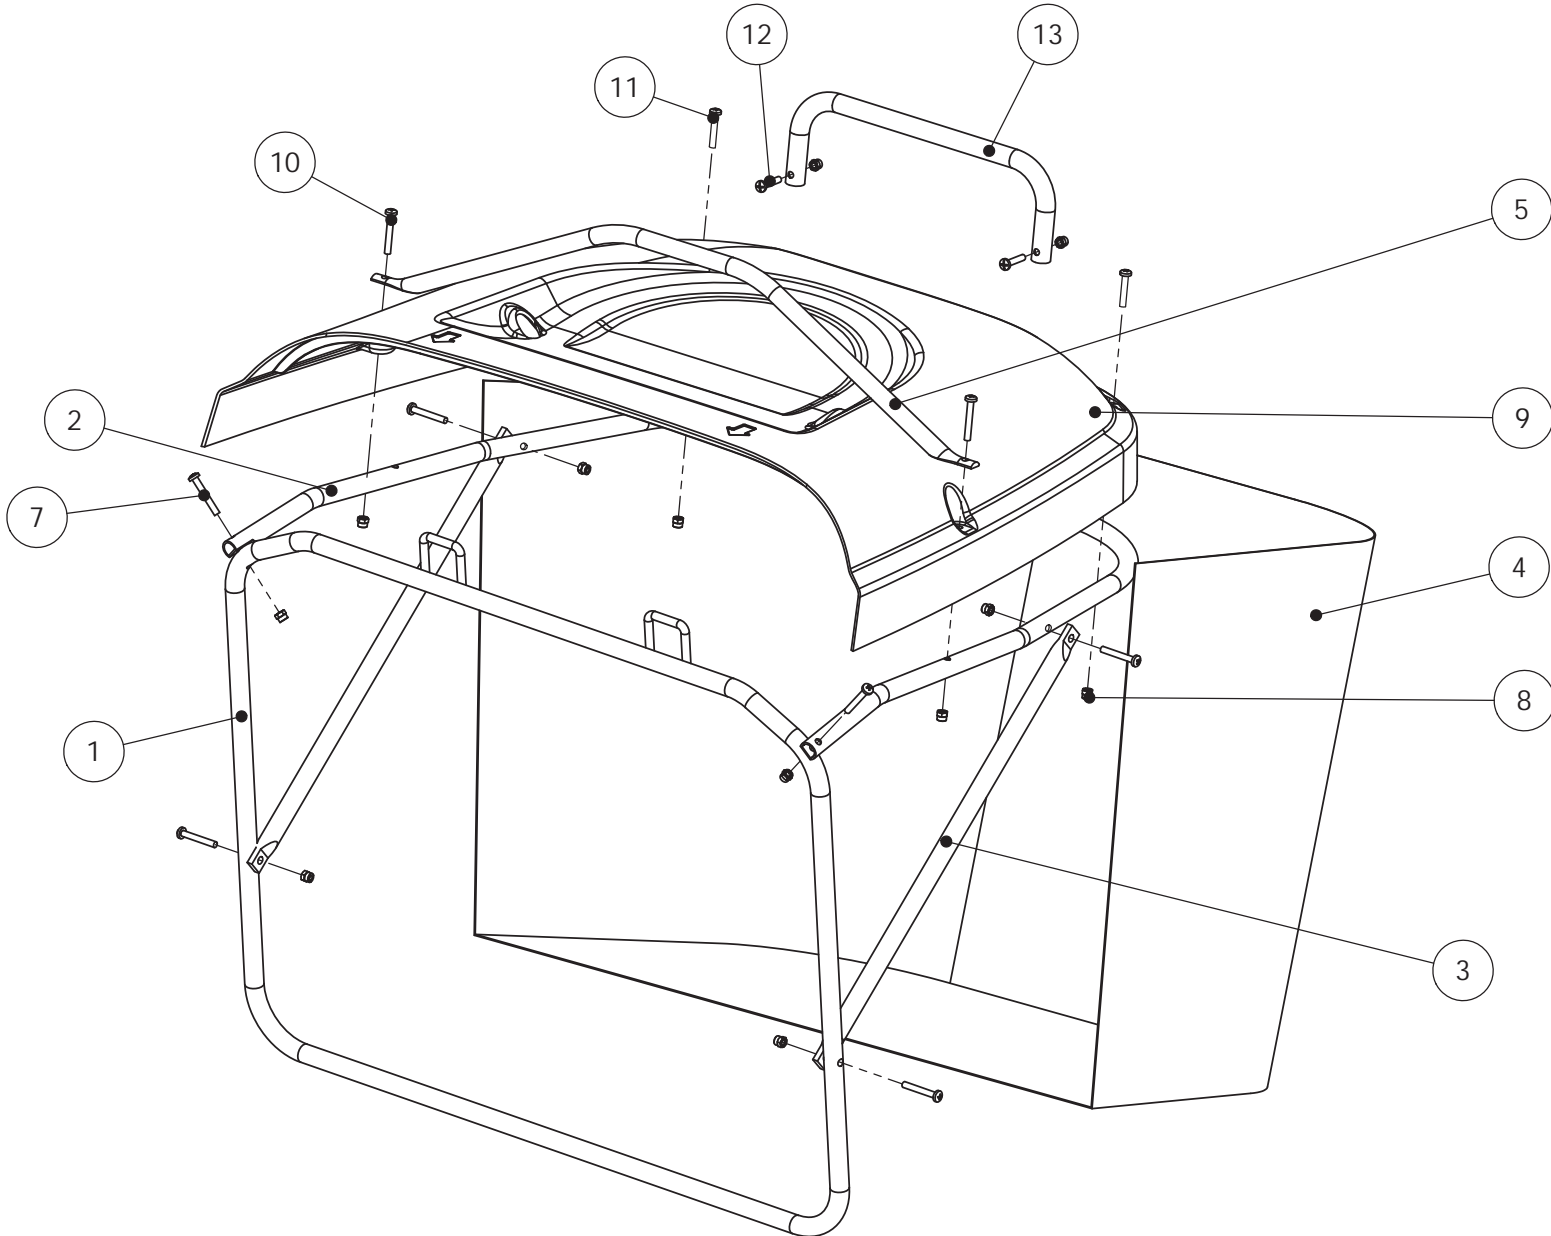

POS	QTY	PARTNUMBER	BESKRIVELSE	DESCRIPTION
1	1	427395	RAMME FOR OPSAMPLERKASSE	FRAME
2	1	427396	RAMME	FRAME
3	2	427397	STANG FOR STØTTE	ROD
4	1	427398	OPSAMPLERPOSE	COLLECTORBAG
5	1	427399	GREB FOR	HANDLE
7	6	428952	PLADESKRUE M5X35	PLATE SCREW M5X35
8	12	427402	LÅSEMØTRIK M5	LOCKING NUT M5
9	1	427403	TOPDÆKSEL FOR OPSAMPLERKASSE	TOP COVER 7C
10	2	428953	PLADESKRUE M5X40	PLATE SCREW M5X40
11	2	428954	PLADESKRUE M5X30	PLATE SCREW M5X30
12	2	428955	PLADESKRUE M5X25	PLATE SCREW M5X25
13	1	428956	HÅNDTAG FOR OPSAMPLER BAGERST	HANDLE