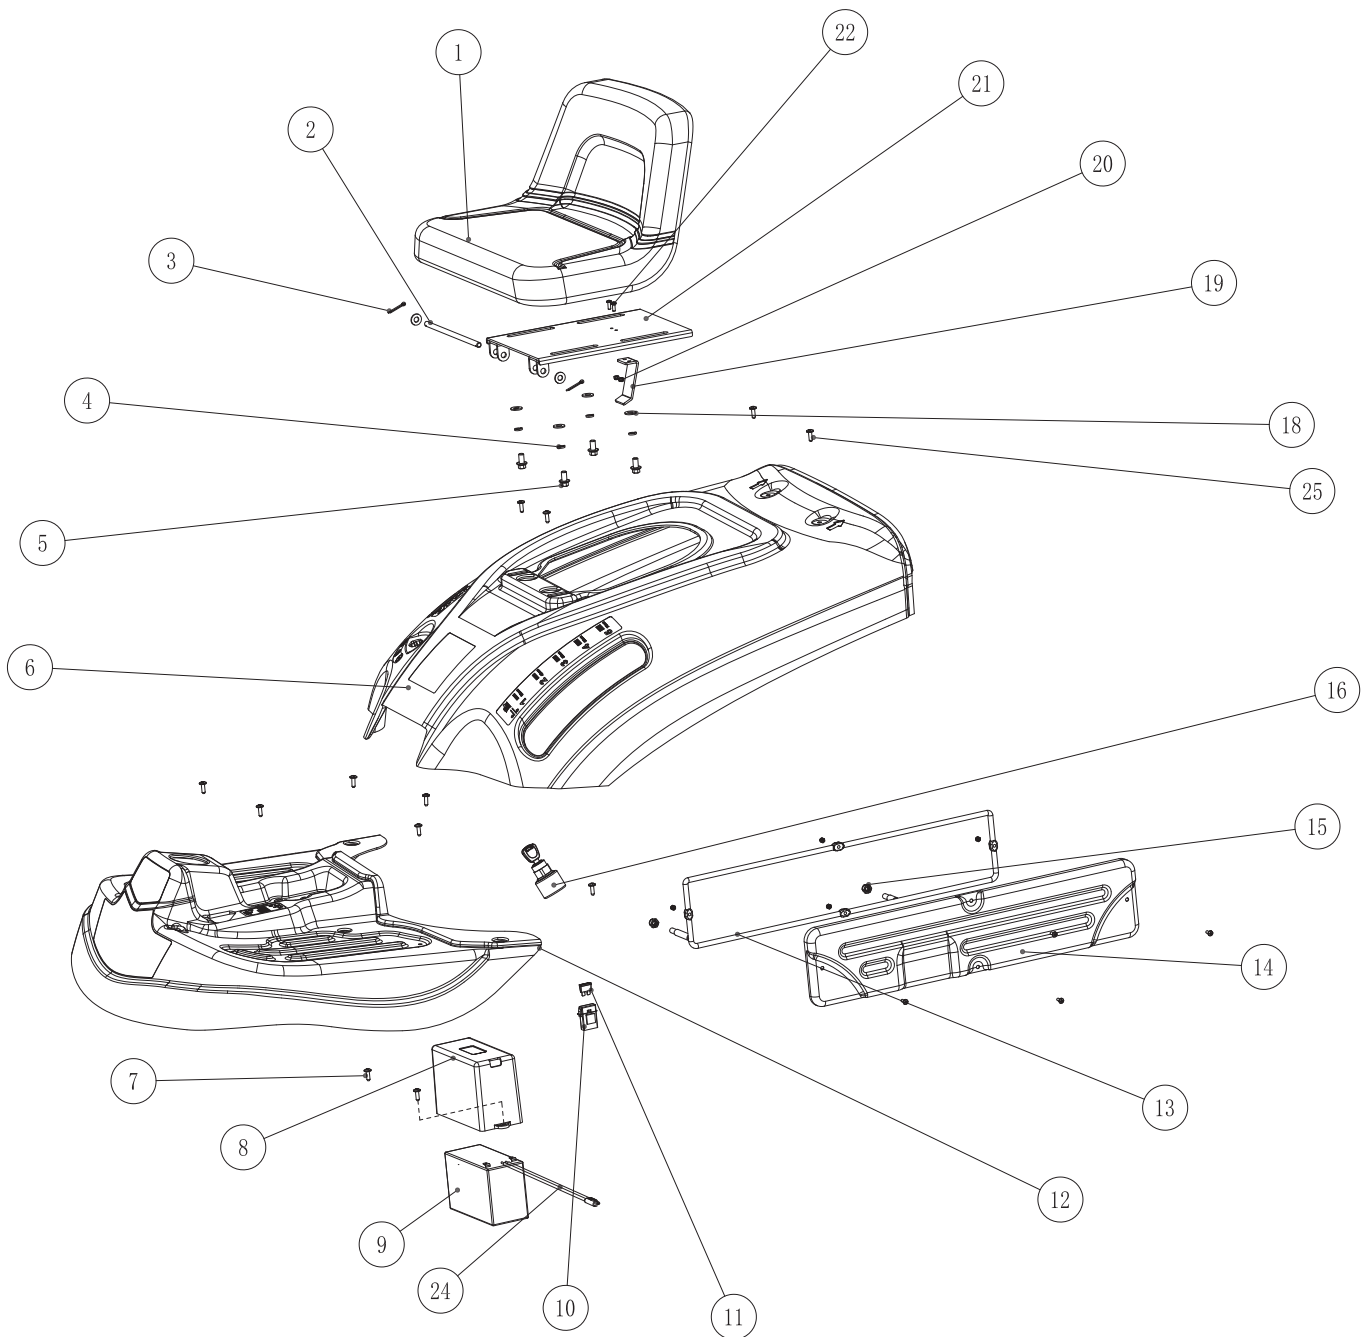

23

POS	QTY	PARTNUMBER	BESKRIVELSE	DESCRIPTION
1	1	427381	SÆDE	SEAT
2	1	427382	AKSEL TIL SÆDEVIPPEPLADE	SHAFT
3	2	427255	STIFT	PIN
4	4	427371	SKIVE Ø8	WASHER Ø8
5	4	427383	FLANGEBOLT 8.8 M8X15	COLLAR BOLT M8X15
6	1	451011	AFSKÆRMNING MOTOR/BAG SORT	
7	2	427349	PLADESKRUE M4,8X9,5	PLATE SCREW M4,8X9,5
8	1	427385	BATTERIKASSE	BATTERY BOX
9	1	427386	BATTERI 12V 7AH	BATTERY 12V 7AH
10	1	427387	SIKRINGSBOKS	FUSE
11	1	427388	SIKRING	FUSE
12	1	427389	AFSKÆRMNING VED PEDALER/FOR	SHIELD
13	1	427390	BESKYTTELSESSKÆRM	GUARD
14	1	427391	BESKYTTELSESSKÆRM	GUARD
15	2	427229	LÅSEMØTRIK M8	LOCKING NUT M8
16	1	427392	NØGLE + TÆNDINGSLÅS	KEY + SWITCH
18	6	427334	PLANSKIVE Ø8	FACE PLATE Ø8
19	1	427393	BESLAG FOR VIPPEKONTAKT	BRACKET
20	6	427214	LÅSEMØTRIK M4	LOCKING NUT M4
21	1	427394	MONTERINGSVIPPEBESLAG FOR SÆDE	MOUNTING BRACKET
22	6	427257	MASKINESKRUE PANHOVED POZIDRIVE FZB M4X12	PAN HEADED MACHINE SCREW M4X12
23	1	428949	LEDNINGSNET MED LADESTIK	POWER NETWORK
24	1	438308	KABEL	WIRE
25	10	428951	PLADESKRUE PANHOVED MED SPIDS. LIGE KÆRV 4.8X13	PLATE SCREW 4.8X13
26	1	422020	LADER	CHARGER