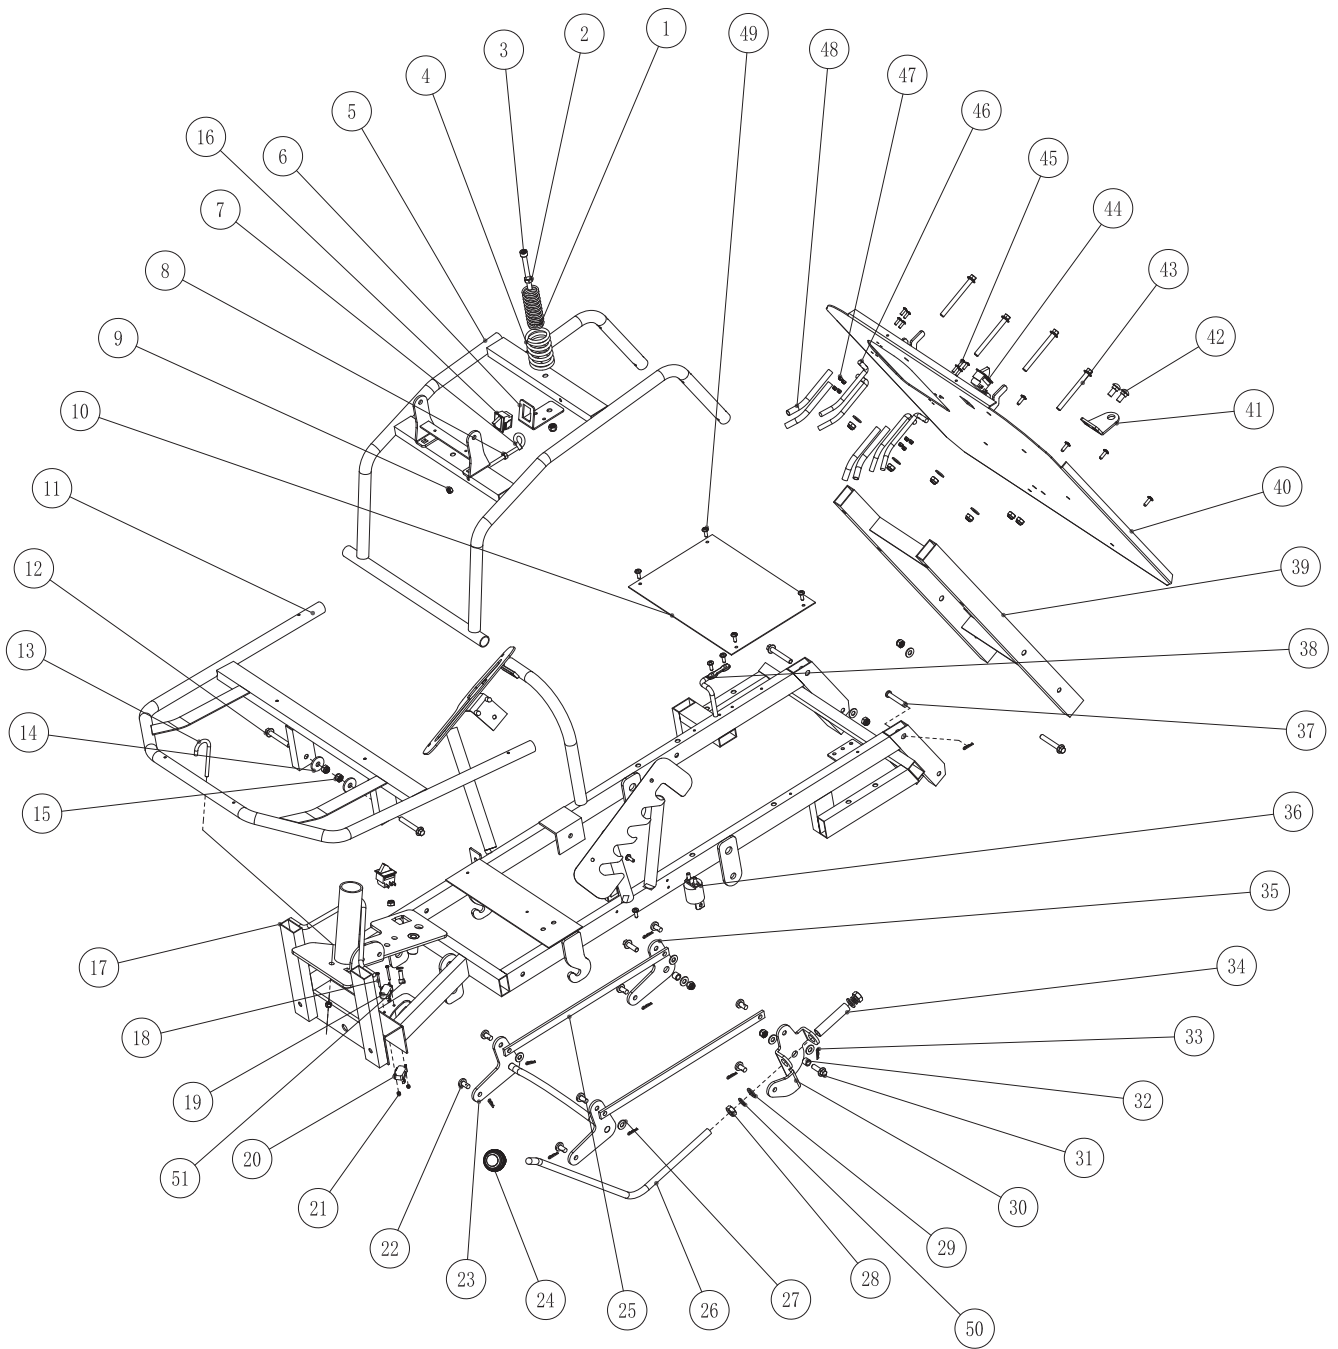

POS	QTY	PARTNUMBER	BESKRIVELSE	DESCRIPTION
1	1	427319	FJEDER	SPRING
2	1	427251	MØTRIK M8	NUT M8
3	1	427320	INSEX MED CYLINDERHOVED M8X80	INSEX M8X80
4	1	427321	FJEDER FOR SÆDE	SPRING
5	1	427322	RAMME VED SÆDE	FRAME
6	1	427323	BESLAG FOR KONTAKT TIL SÆDE.	SWITCH
7	1	427324	HOLDER FOR SNOR	HOLDER
8	1	427228	MØTRIK M6	NUT M6
9	2	427309	LÅSEMØTRIK M6	LOCKING NUT M6
10	1	427325	PLADE	PLATE
11	1	427326	RAMME FRONT	FRAME
12	5	427280	FLANGEBOLT M8X55	COLLAR BOLT M8X55
13	1	427327	KROG	HOOK
14	2	427237	SKÆRMSKIVE M8	WASHER M8
15	15	427229	LÅSEMØTRIK M8	LOCKING NUT M8
16	2	427328	SÆDEKONTAKT	SWITCH
17	1	428935	STEL	CHASSIS
18	2	427370	MASKINESKRUE PANHOVED POZIDRIVE M3X30	PAN HEADED MACHINE SCREW M3X30
19	1	427369	KONTAKT	SWITCH
20	1	438303	KONTAKT	SWITCH
21	2	427364	LÅSEMØTRIK M3	LOCKING NUT M3
22	8	427330	BOLT M. TRAKTORSPLIT	COTTER
23	1	427331	MONTERINGSPLADE FOR BREMSE	MOUNTING BRACKET
24	1	427254	GREB TIL GEARSTANG SORT	HANDLE
25	2	427332	FORBINDELSSESSTANG	FILLING ROD
26	1	427333	HØJDEJUSTERINGS HÅNDTAG	HEIGHT ADJUSTMENT
27	13	427334	PLANSKIVE Ø8	FACE PLATE Ø8
28	2	427335	MØTRIK OVERMÅL M12	NUT M12
29	2	427336	SKIVE M12	WASHER M12
30	1	427337	JUSTERINGSBESLAG FOR HØJDEJUSTERING	HEIGHT ADJUSTMENT
31	2	427217	FLANGEBOLT M8X25	COLLAR BOLT M8X25
32	2	427338	BØS	BUSHING
33	9	427252	SPLIT	COTTER
34	1	427339	BØS	BUSHING
35	1	427340	MONTERINGSBESLAG FOR JUSTERINGSBESLAG	MOUNTING BRACKET
36	1	427341	STARTRELÆ	STARTER RELAY
37	1	428936	SPLITBOLT 8X50	LOCKING PIN
38	1	427342	HÅNDTAG	HANDLE
39	1	428937	BESLAG	BRACKET
40	1	427344	BAGPLADE TIL OPSAMLERKASSE	REAR PLATE
41	1	428938	STØTTEBESLAG	SUPPORT
42	2	427270	BOLT M8X20	BOLT M8X20
43	4	427345	FLANGEBOLT M8X85	COLLAR BOLT M8X85
44	1	427346	KONTAKT	SWITCH