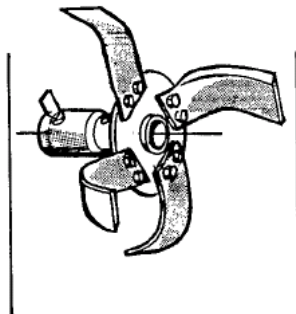

14

15

13	9-030-03	Mellemknivrør	Messerrohr	Tupe for knife	Tupe
14	91050703	Hj. mellemkniv, kpl.	Hackmes. rec. kpl.	Rotor, right, cpl.	Ens.fraises, droite
15	91050704	V. mellemkniv, kpl	Hackmes. rec. kpl.	Rotor, left, cpl.	Ens.fraises,gauche