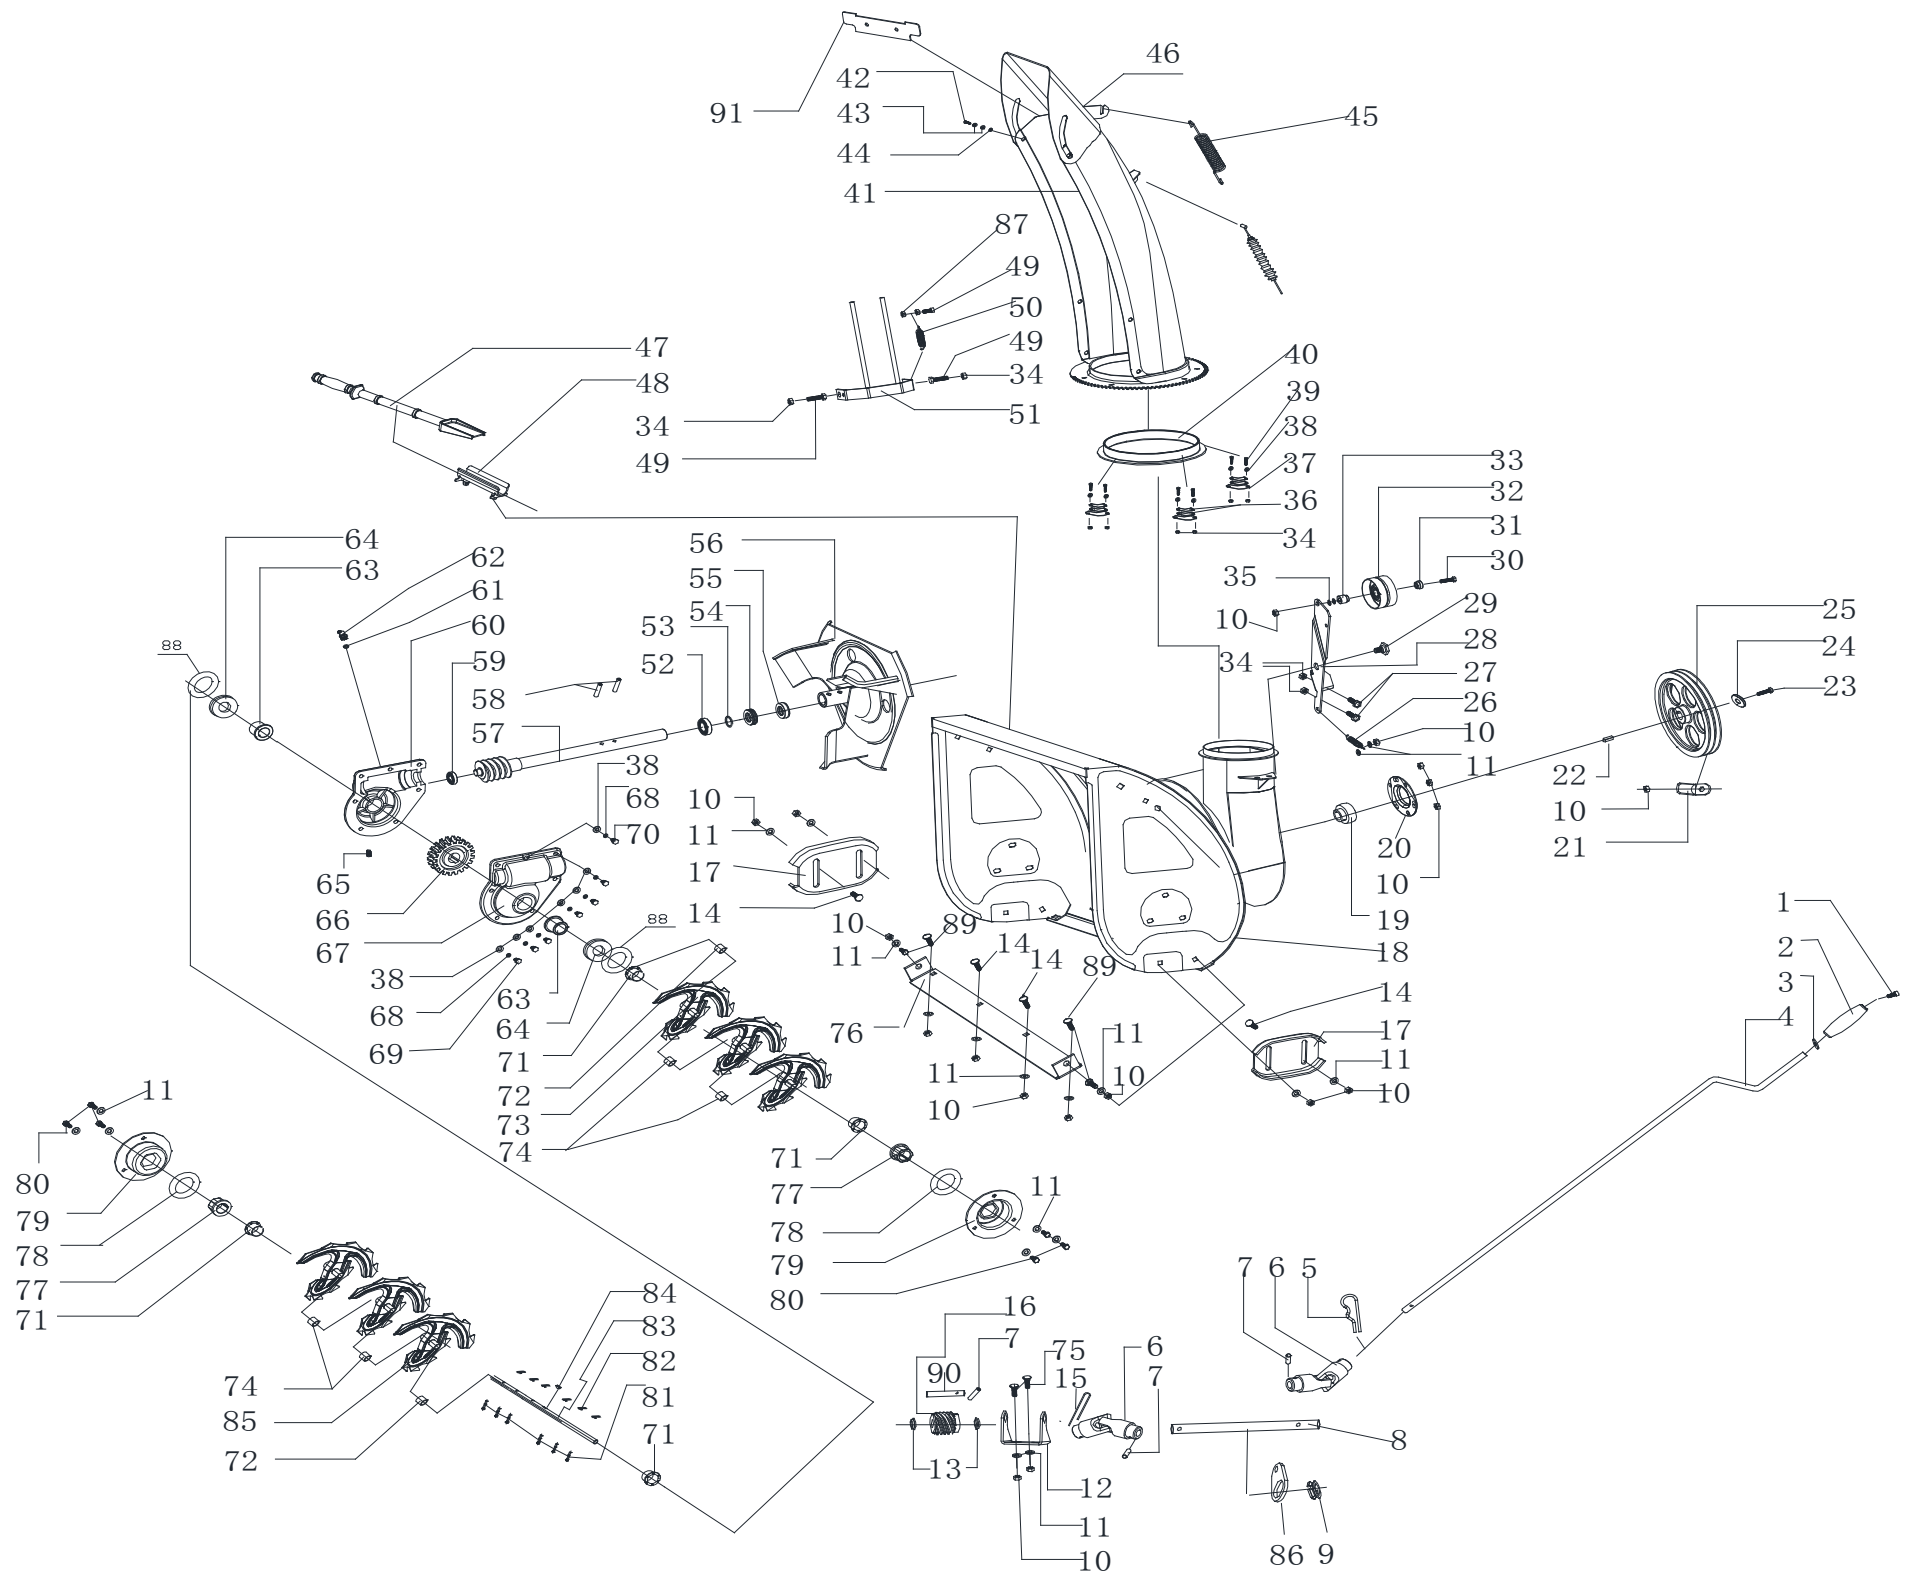

POS	QTY	PARTNUMBER	BESKRIVELSE	DESCRIPTION
1	1	420251	FLANGEBOLT M6X12	COLLAR BOLT M6X12
2	1	402748	HÅNDTAG 8 CM	HANDLE
3	1	90102311	PLANSKIVE M10	FACE PLATE M10
4	1	417898	STANG TIL UDKAST ØVRE	ROD ØVRE
5	1	417899	FJEDERSPLIT 65MN	SPRING COTTER 65MN
6	2	425575	KARDANLED	CARDAN JOINT
7	3	404658	RØRSTIFT 4.4X16	PIPE PIN 4.4X16
8	1	417900	STANG TIL UDKASTER NEDRE	ROD NEDRE
9	1	415772	BØS	BUSHING
10	18	12155000-0	LÅSEMØTRIK M8 FZ	LOCKING NUT M8 FZ
11	20	90102310	PLANSKIVE FZB M8	FACE PLATE M8
12	1	417901	BESLAG TIL SNEGLESKRUE	BRACKET
13	2	425576	KRAVE	SLEEVE
14	4	90102741	SÆTBOLT 8.8 M8X16	SET BOLT M8X16
15	1	425577	RØRSTIFT	PIPE PIN
16	1	425578	JUSTERINGSSKRUE	ADJUSTMENT SCREW
17	2	402802	SLÆBESKO	DRAG SHOE
18	1	417921	SNEGLEHUS 70 CM	CHASSIS 70 CM
19	1	425116	BØS	BUSHING
20	1	402785	NAV	HUB
21	1	425579	BESLAG	BRACKET
22	1	415821	NOT M6X6X17	KEY M6X6X17
23	1	411545	SÆTBOLT RUSTFRI M8X20	BOLT STAINLESS M8X20
24	1	90102310	PLANSKIVE FZB M8	FACE PLATE M8
25	1	417929	KILEREMSKIVE HT150	V-BELT PULLEY HT150
26	1	402757	FJEDER	SPRING
27	2	417932	STÅLBOLT	STEEL BOLT
28	1	402789	MONTERINGSPLADE	ASSEMBLY PLATE
29	1	402787	BOLT	BOLT
30	1	411550	SÆTBOLT RUSTFRI M8X45	BOLT STAINLESS M8X45
31	1	402760	SKIVE	WASHER
32	1	415817	STRAMMERULLE	TENSION ROLL
33	1	402791	BØS	BUSHING
34	10	425580	LÅSEMØTRIK M6	LOCKING NUT
35	2	90102310	PLANSKIVE FZB M8	FACE PLATE M8
36	3	425065	BESLAG SÆT. 3 SÆT TIL EN MASKINE.	BRACKET
37	6	425065	BESLAG SÆT. 3 SÆT TIL EN MASKINE.	BRACKET
38	13	405154	PLANSKIVE M6	FACE PLATE M6
39	6	90102729	SÆTBOLT 8.8 M6X20	SET BOLT M6X20
40	1	417920	RING	PLATE
41	1	417916	UDKASTER KOMPLET	EJECTOR KOMPLET
42	1	425581	BOLT	BOLT
43	2	425582	AFSTANDSBØS	SPACER GLAND
44	1	425583	LÅSEMØTRIK M5	LOCKING NUT M5
45	1	417917	FJEDER 65MM	SPRING 65MM
46	1	417916	UDKASTER KOMPLET	EJECTOR KOMPLET
47	1	415852	SKOVL	ACCESSORIES
48	1	415853	BESLAG	BRACKET