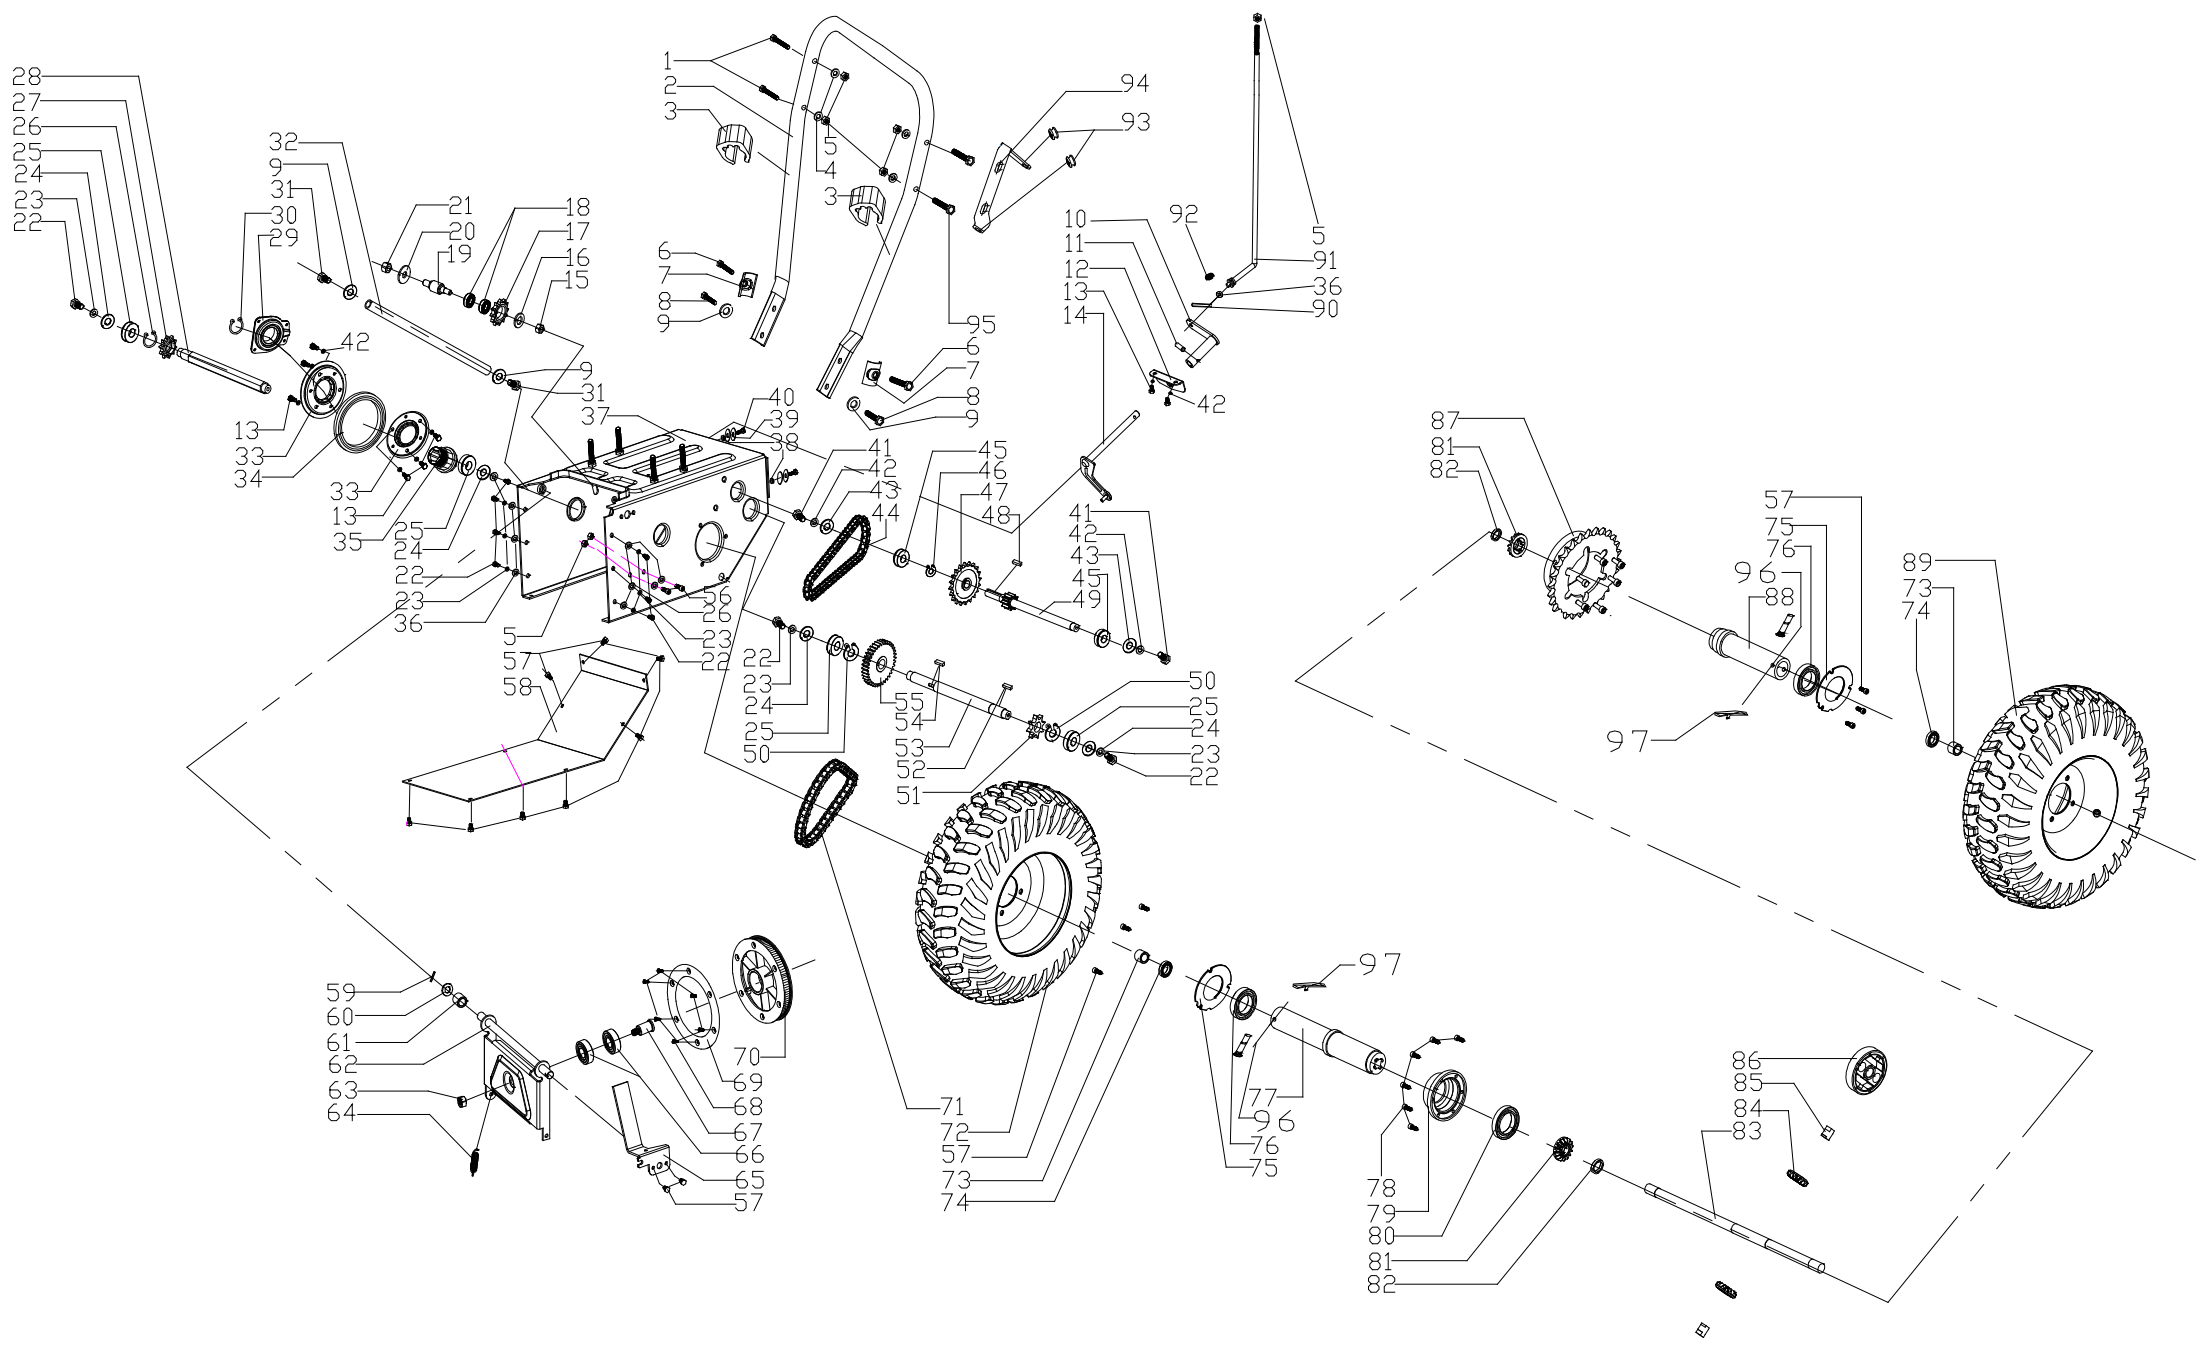

POS	QTY	PARTNUMBER	BESKRIVELSE	DESCRIPTION
1	2	90100091	BRÆDDEBOLT 8.8 M8X50 FZ	CARRIAGE BOLT M8X50 FZ
2	1	417896	UNDERSTYR	HANDELBAR LOWER
3	2	417897	KABELHOLDER	CABLE HOLDER
4	4	90102310	PLANSKIVE FZB M8	FACE PLATE M8
5	7	12293201-0	FLANGEMØTRIK M8	COLLAR NUT M8
6	2	90102775	SÆTBOLT 8.8 M10X40	SET BOLT M10X40
7	2	402735	BESLAG FOR STYR	BRACKET
8	2	90102771	SÆTBOLT 8.8 M10X20	SET BOLT M10X20
9	2	90102311	PLANSKIVE M10	FACE PLATE M10
10	1	415778	FJEDER 65MN	SPRING 65MN
11	1	425554	STIFT	PIN
12	1	425555	BESLAG	BRACKET
13	8	11GB292M6X12	SÆTBOLT 8.8 M6X12	SET BOLT M6X12
14	1	425919	PLADE	PLATE
15	1	420641	LÅSEMØTRIK M10	LOCKING NUT M10
16	1	90102311	PLANSKIVE M10	FACE PLATE M10
17	1	425911	TANDHJUL	SPROCKET
18	2	425556	KUGLELEJE 12X28X7	BALL BEARING 12X28X7
19	1	425912	TANDHJUL	SPROCKET
20	2	90102312	PLANSKIVE M12 FZ	FACE PLATE M12 FZ
21	1	90100694	KRONEMØTRIK 8.8 M12	CASTLE NUT M12
22	8	90102911	STÅLBOLT 8.8 M8X20	STEEL BOLT M8X20
23	8	290500	FJEDERSKIVE M8	SPRING COLLAR M8
24	4	90102310	PLANSKIVE FZB M8	FACE PLATE M8
25	2	402772	KUGLELEJE 6203-2RS	BALL BEARING 6203-2RS
26	1	425557	LÅSERING	LOCKING RING
27	1	425558	TANDHJUL	SPROCKET
28	1	425913	AKSEL	SHAFT
29	1	402766	COVER TIL LEJE	BEARING
30	1	425487	LÅSERING	LOCKING RING
31	2	90102770	SÆTBOLT 8.8 M10X16	SET BOLT M10X16
32	1	425559	FORBINDELSesakSEL	SHAFT
33	2	402768	GEAR	GEAR
34	1	402769	GUMMI RING	RUBBER
35	1	402770	TANDHJUL	SPROCKET
36	9	90102310	PLANSKIVE FZB M8	FACE PLATE M8
37	1	417914	CHASSIS	CHASSIS
38	2	425560	LÅSEMØTRIK	LOCKING NUT
39	4	90102308	PLANSKIVE M5	FACE PLATE M5
40	2	292145	FLANGEBOLT MED LILLE HOVED M5X16 FZ	COLLAR BOLT M5X16 FZ
41	2	90102726	SÆTBOLT 8.8 M6X16	SET BOLT M6X16
42	8	415841	FJEDERSKIVE M6	SPRING COLLAR M6
43	2	405154	PLANSKIVE M6	FACE PLATE M6
44	1	425561	KÆDE	CHAIN
45	2	425562	KUGLELEJE 6202RS	BALL BEARING 6202RS
46	1	425563	LÅSERING	LOCKING RING
47	1	425918	TANDHJUL	SPROCKET
48	1	416330	NOT 5X12	KEY 5X12
49	1	425914	AKSEL	SHAFT