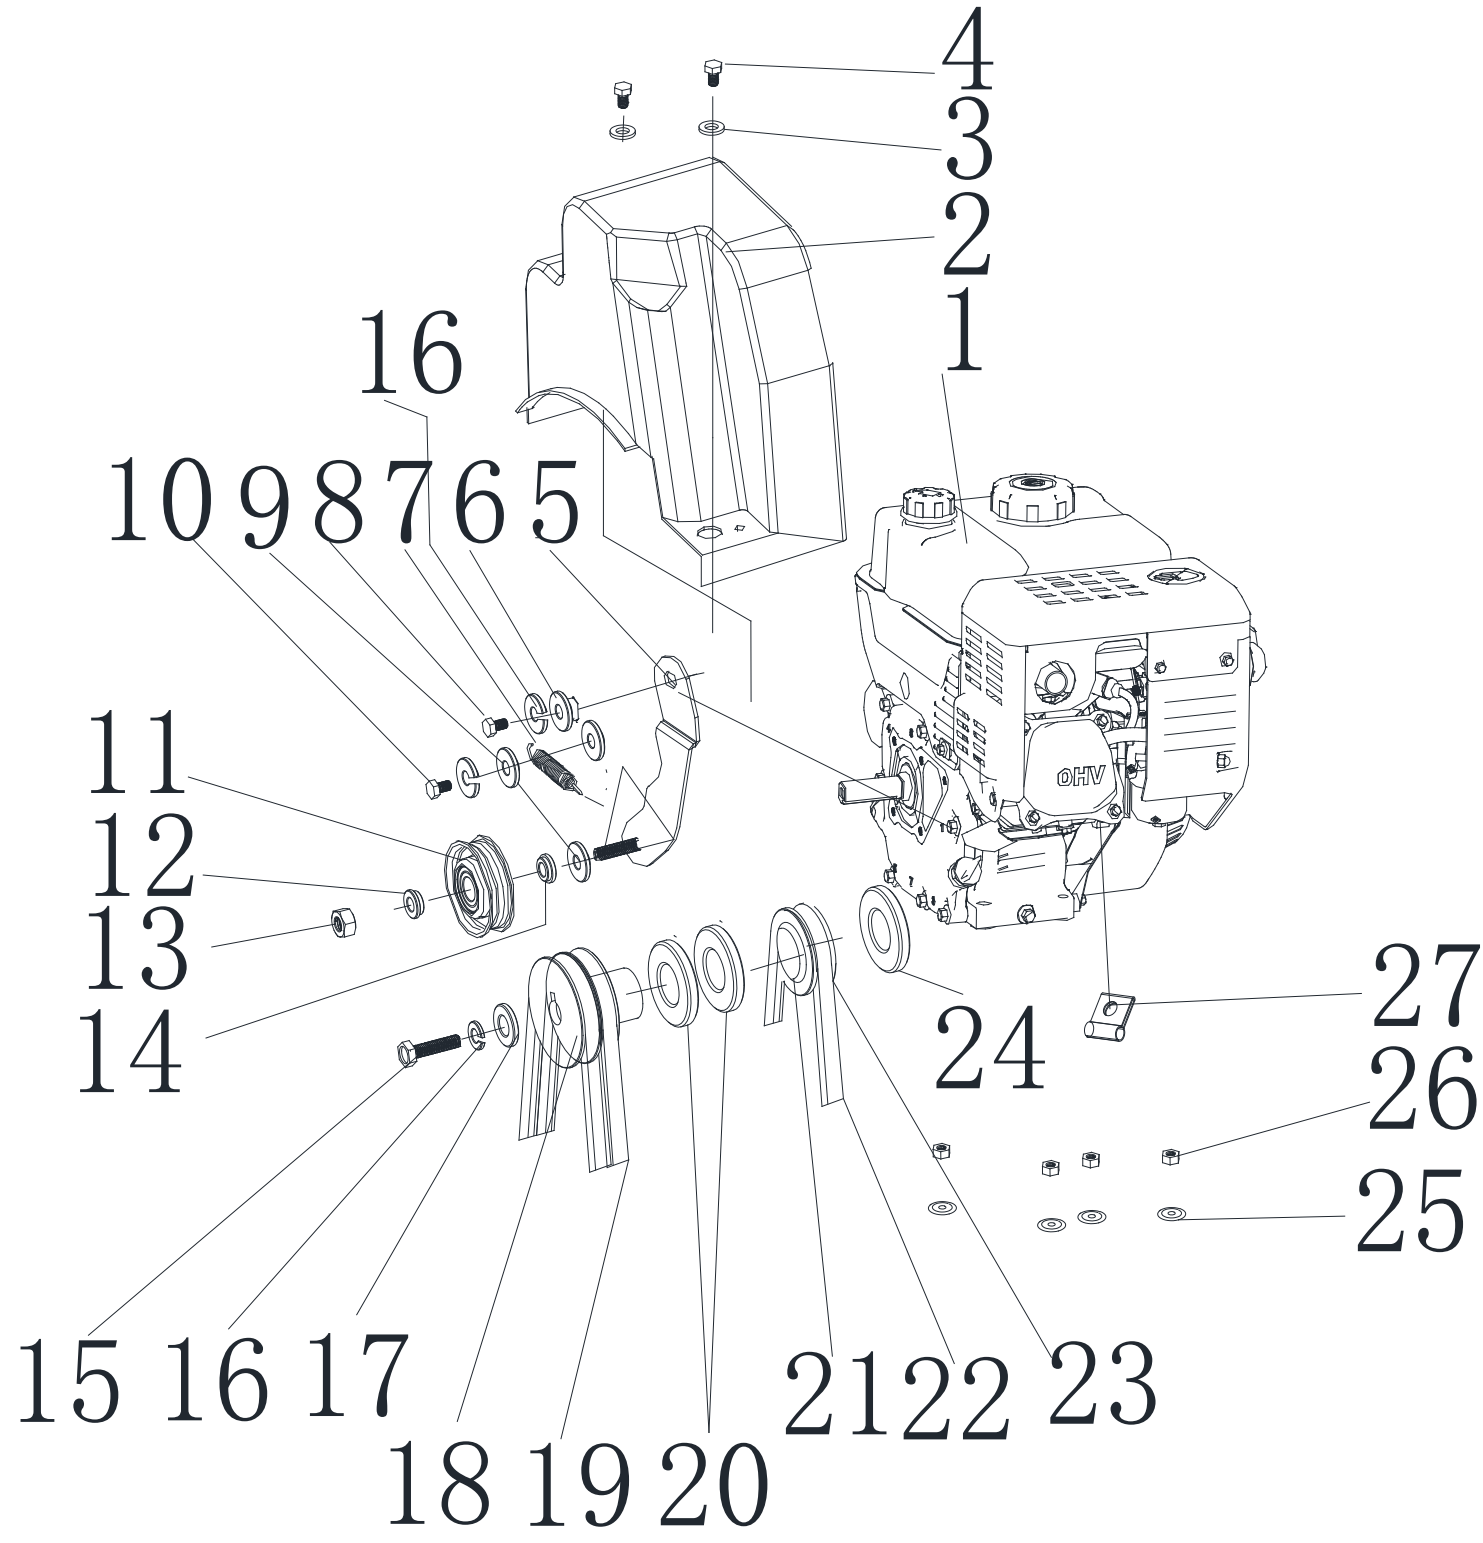

POS	QTY	PARTNUMBER	BESKRIVELSE	DESCRIPTION
1	1	LC180FDS	LC180FDS	
2	1	417908	DÆKSEL	LID
3	2	405154	PLANSKIVE M6	FACE PLATE M6
4	2	11GB292M6X12	SÆTBOLT 8.8 M6X12	SET BOLT M6X12
5	1	417909	ARM	LEVER
6	1	402756	SKIVE	WASHER
7	1	425551	FJEDER	SPRING
8	1	411545	SÆTBOLT RUSTFRI M8X20	BOLT STAINLESS M8X20
9	2	90102310	PLANSKIVE FZB M8	FACE PLATE M8
10	1	411545	SÆTBOLT RUSTFRI M8X20	BOLT STAINLESS M8X20
11	1	407577	STRAMMERULLE KOMPLET	TENSION ROLL KOMPLET
12		415797	BØS	BUSHING
13	1	90100692	LÅSEMØTRIK M8	LOCKING NUT M8
14	1	402760	SKIVE	WASHER
15	1	90102747	SÆTBOLT 8.8 M8X35	SET BOLT M8X35
16	3	290500	FJEDERSKIVE M8	SPRING COLLAR M8
17	1	417911	SKIVE M8X27,7X0,3	WASHER M8X27,7X0,3
18	1	425552	STRAMMERULLE	TENSION ROLL
19	2	417931	KILEREM 13X970	V-BELT 13X970
20	1	417911	SKIVE M8X27,7X0,3	WASHER M8X27,7X0,3
21	1	417911	SKIVE M8X27,7X0,3	WASHER M8X27,7X0,3
22	1	417912	TANDREM 5X825	BELT 5X825
23	1	417913	REMSKIVE	BELT PULLEY
24	1	417911	SKIVE M8X27,7X0,3	WASHER M8X27,7X0,3
25	4	420641	LÅSEMØTRIK M10	LOCKING NUT M10
26	4	90102311	PLANSKIVE M10	FACE PLATE M10
27	1	425553	KABEL BESLAG	BRACKET